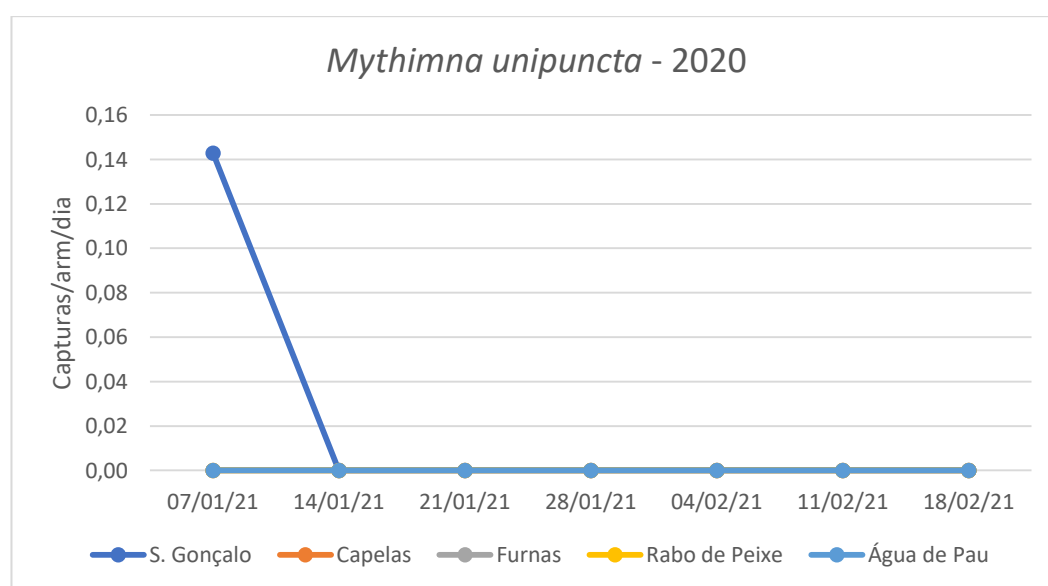

CUARENTAGRI

INFORMAÇÃO FITOSSANITÁRIA Ilha São Miguel – 25/02/2021

Cultura: Pastagem

Praga: *Mythimna unipuncta* / Lagarta da pastagem

Nas últimas seis semanas nos lugares monitorizados não foram detetadas capturas de adultos desta praga (Fig. 1; Quadro 1).

DRAg/DSA - Direção Regional da Agricultura

Direção de Serviços de Agricultura

Figura 1. Evolução das capturas de adultos de *M. unipuncta* nas parcelas com pastagem monitorizadas, na ilha de S. Miguel, no ano de 2021.

Quadro 1- Capturas de adultos de *M.unipuncta* registadas nas parcelas monitoradas, na ilha de S. Miguel, no ano de 2021.

Mythimna unipuncta										
Dias de leitura	S. Gonçalo	Capturas/arm/dia	Capelas	Capturas/arm/dia	Furnas	Capturas/arm/dia	Rabo de Peixe	Capturas/arm/dia	Água de Pau	Capturas/arm/dia
07/01/21	1	0,125	0	0	0	0	0	0	-	-
14/01/21	0	0	0	0	0	0	0	0	0	0
27/01/21	0	0	0	0	0	0	0	0	0	0
28/01/21	0	0	0	0	0	0	0	0	0	0
04/02/21	0	0	0	0	0	0	0	0	0	0
11/02/21	0	0	0	0	0	0	0	0	0	0
18/02/21	0	0	0	0	0	0	0	0	0	0
Totais	1		0		0		0		0	0