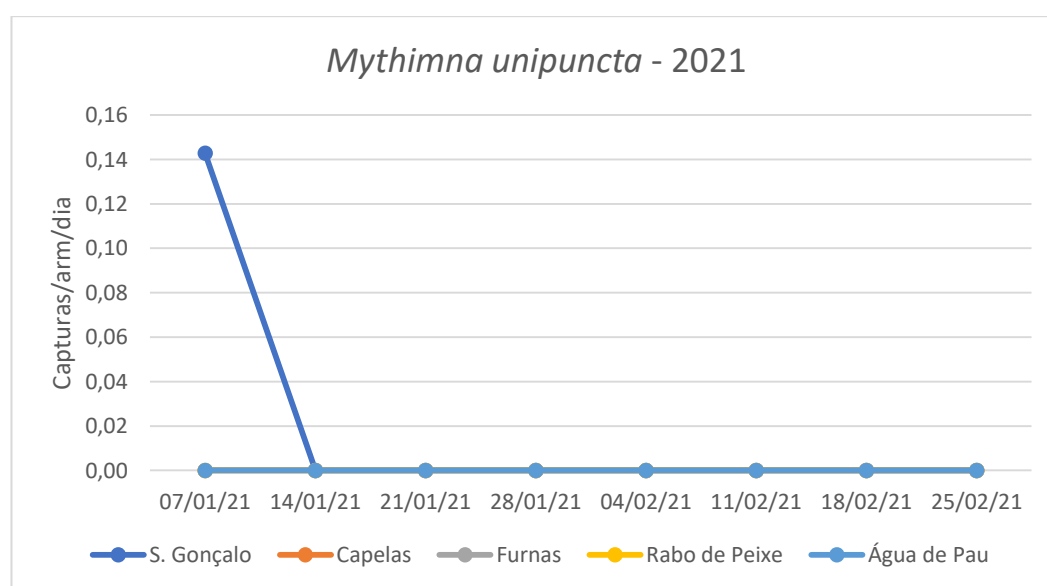

DRAg/DSA - Direção Regional da Agricultura

Direção de Serviços de Agricultura

Figura 1. Evolução das capturas de adultos de *M. unipuncta* nas parcelas com pastagem monitorizadas, na ilha de S. Miguel, no ano de 2021.

Quadro 1- Capturas de adultos de *M.unipuncta* registadas nas parcelas monitoradas, na ilha de S. Miguel, no ano de 2021.

Mythimna unipuncta										
Dias de leitura	S. Gonçalo	Capturas/arm/dia	Capelas	Capturas/arm/dia	Furnas	Capturas/arm/dia	Rabo de Peixe	Capturas/arm/dia	Água de Pau	Capturas/arm/dia
07/01/21	1	0,125	0	0	0	0	0	0	-	-
14/01/21	0	0	0	0	0	0	0	0	0	0
27/01/21	0	0	0	0	0	0	0	0	0	0
28/01/21	0	0	0	0	0	0	0	0	0	0
04/02/21	0	0	0	0	0	0	0	0	0	0
11/02/21	0	0	0	0	0	0	0	0	0	0
18/02/21	0	0	0	0	0	0	0	0	0	0
25/02/21	0	0	0	0	0	0	0	0	0	0
Totais	1		0		0		0		0	0