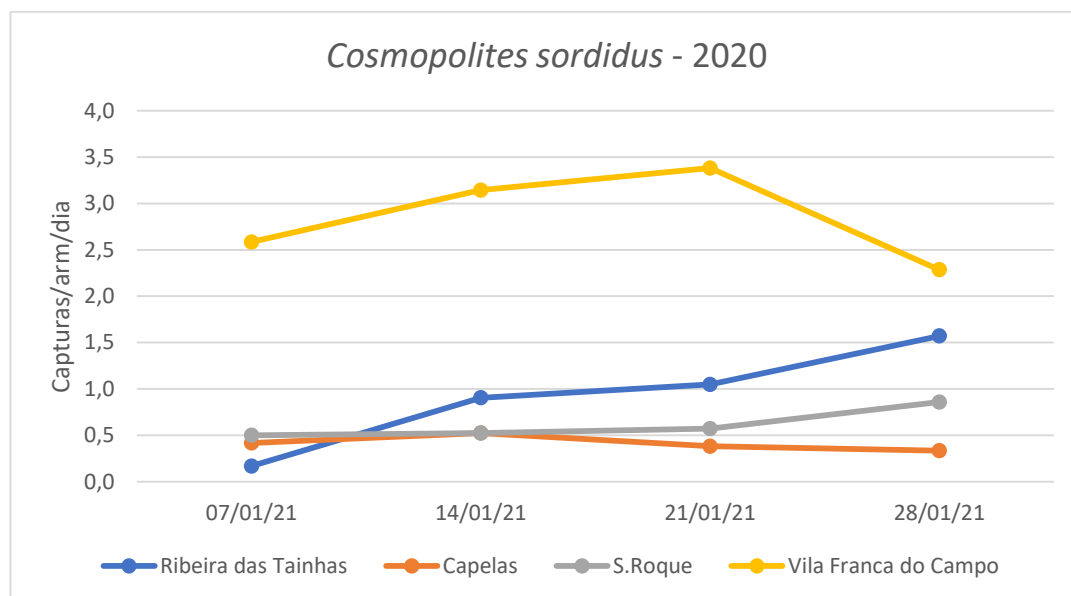

CUARENTAGRI

INFORMAÇÃO FITOSSANITÁRIA Ilha São Miguel – 02/02/2021

Cultura: Bananeira

Praga: *Cosmopolites sordidus*/

Gorgulho da bananeira

Na última semana de monitorização as capturas de adultos de gorgulho registaram um ligeiro acréscimo nas freguesias de Ribeira das Tainhas e São Roque. (Fig. 1 e Quadro 1).

**DRAg/DSA - Direção Regional da Agricultura
Direção de Serviços de Agricultura**

Figura 1- Evolução das capturas de adultos de *C. sordidus* em pomares de bananeiras, de quatro freguesias monitorizadas da Ilha de São Miguel, no ano de 2021.

Quadro 1 - Capturas de adultos de *C. sordidus* registadas em pomares de bananeiras, de quatro freguesias monitorizadas da Ilha de São Miguel, no ano de 2021.

Datas de leitura	Ribeira das Tainhas				Capelas				S.Roque				Vila Franca do Campo			
	1ª Arm	2ª Arm	3ª Arm	Capturas/arm/dia	1ª Arm	2ª Arm	3ª Arm	Capturas/arm/dia	1ª Arm	2ª Arm	3ª Arm	Capturas/arm/dia	1ª Arm	2ª Arm	3ª Arm	Capturas/arm/dia
07/01/21	3	1	3	0,292	5	4	1	0,417	3	1	3	0,292	33	22	7	2,583
14/01/21	4	10	9	0,905	4	3	4	0,524	2	6	3	0,524	48	13	5	3,143
21/01/21	5	12	5	1,048	0	7	1	0,381	2	8	2	0,571	36	13	22	3,381
28/01/21	18	5	10	1,571	3	4	0	0,333	2	12	4	0,857	32	6	10	2,286
Totais	30	28	27		12	18	6		14	29	10		149	54	44	

Figura 2 - Evolução das capturas de adultos de *C. sordidus* no pomar de bananeiras, da freguesia de Rabo de Peixe, na Ilha de São Miguel, nos anos 2020 e 2021.

Quadro 2 - Capturas de adultos de *C. sordidus* registadas no pomar de bananeiras da freguesia de Rabo de Peixe, na Ilha de São Miguel, nos anos 2020 e 2021.