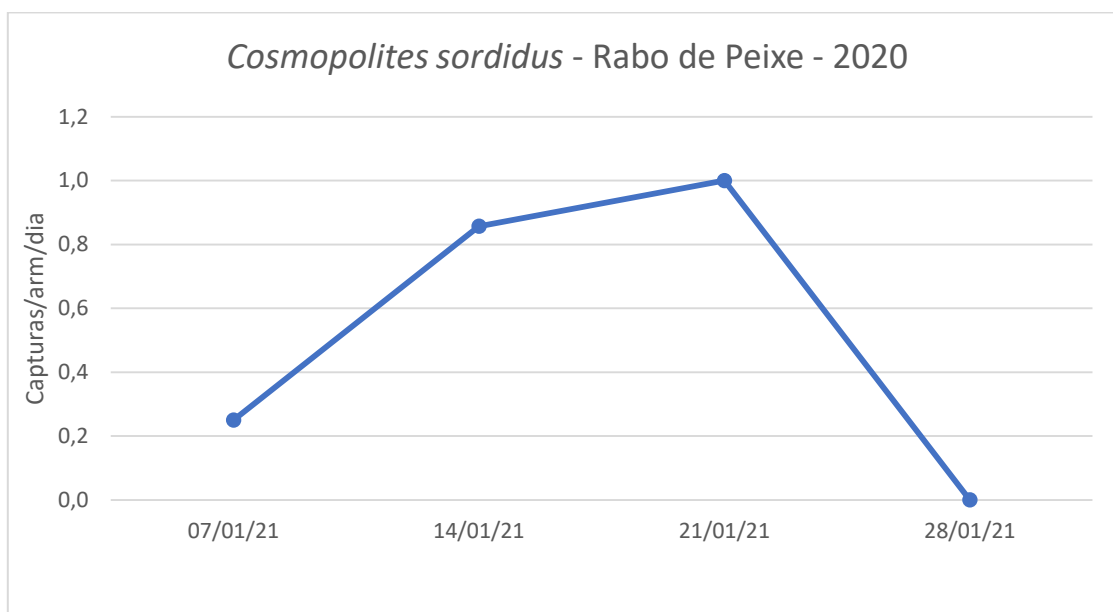

**DRAg/DSA - Direção Regional da Agricultura
Direção de Serviços de Agricultura**

Figura 1- Evolução das capturas de adultos de *C. sordidus* em pomares de bananeiras, de quatro freguesias monitorizadas da Ilha de São Miguel, no ano de 2021.

Quadro 1 - Capturas de adultos de *C. sordidus* registadas em pomares de bananeiras, de quatro freguesias monitorizadas da Ilha de São Miguel, no ano de 2021.

Datas de leitura	Ribeira das Tainhas				Capelas				S.Roque				Vila Franca do Campo			
	1ª Arm	2ª Arm	3ª Arm	Capturas/arm/dia	1ª Arm	2ª Arm	3ª Arm	Capturas/arm/dia	1ª Arm	2ª Arm	3ª Arm	Capturas/arm/dia	1ª Arm	2ª Arm	3ª Arm	Capturas/arm/dia
07/01/21	3	1	3	0,292	5	4	1	0,417	3	1	3	0,292	33	22	7	2,583
14/01/21	4	10	9	0,905	4	3	4	0,524	2	6	3	0,524	48	13	5	3,143
21/01/21	5	12	5	1,048	0	7	1	0,381	2	8	2	0,571	36	13	22	3,381
28/01/21	18	5	10	1,571	3	4	0	0,333	2	12	4	0,857	32	6	10	2,286
Totais	30	28	27		12	18	6		14	29	10		149	54	44	

Figura 2 - Evolução das capturas de adultos de *C. sordidus* no pomar de bananeiras, da freguesia de Rabo de Peixe, na Ilha de São Miguel, nos anos 2020 e 2021.

Quadro 2 - Capturas de adultos de *C. sordidus* registadas no pomar de bananeiras da freguesia de Rabo de Peixe, na Ilha de São Miguel, nos anos 2020 e 2021.