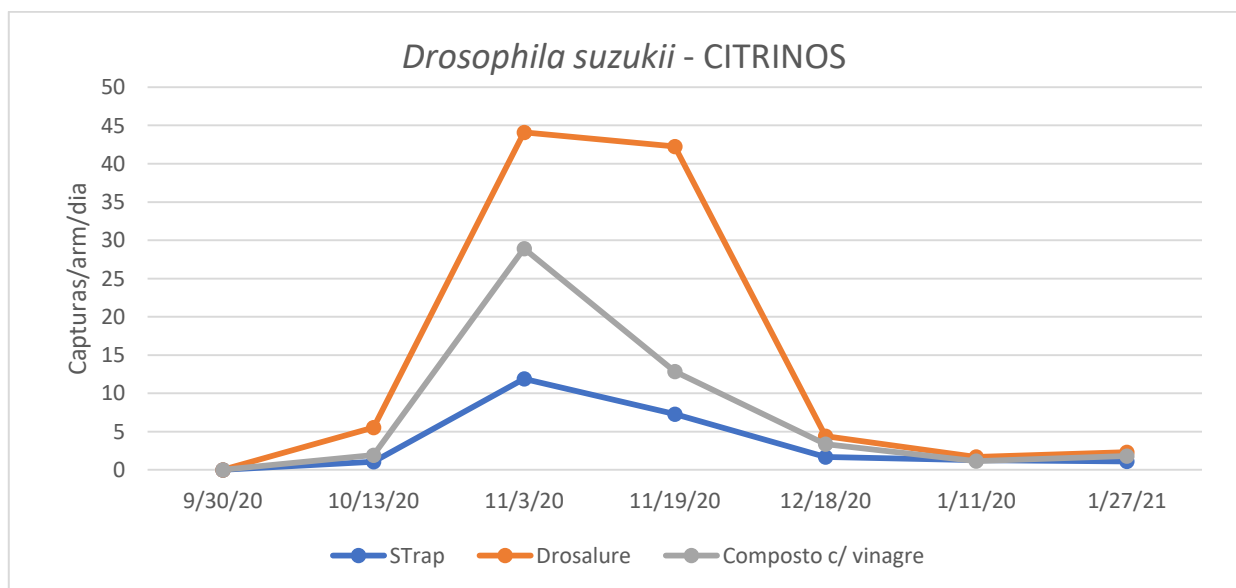

Quadro 2 - Capturas de adultos de *D.suzukii* registadas no pomar de citrinos, da freguesia dos Biscoitos, nos anos de 2020 e 2021.

SDAT - Serviços de Desenvolvimento Agrário de Terceira

Cultura: Citrinos

Figura 2 - Evolução das capturas de adultos de *D.suzukii* num pomar de citrinos nos Biscoitos, nos anos de 2020 e 2021.