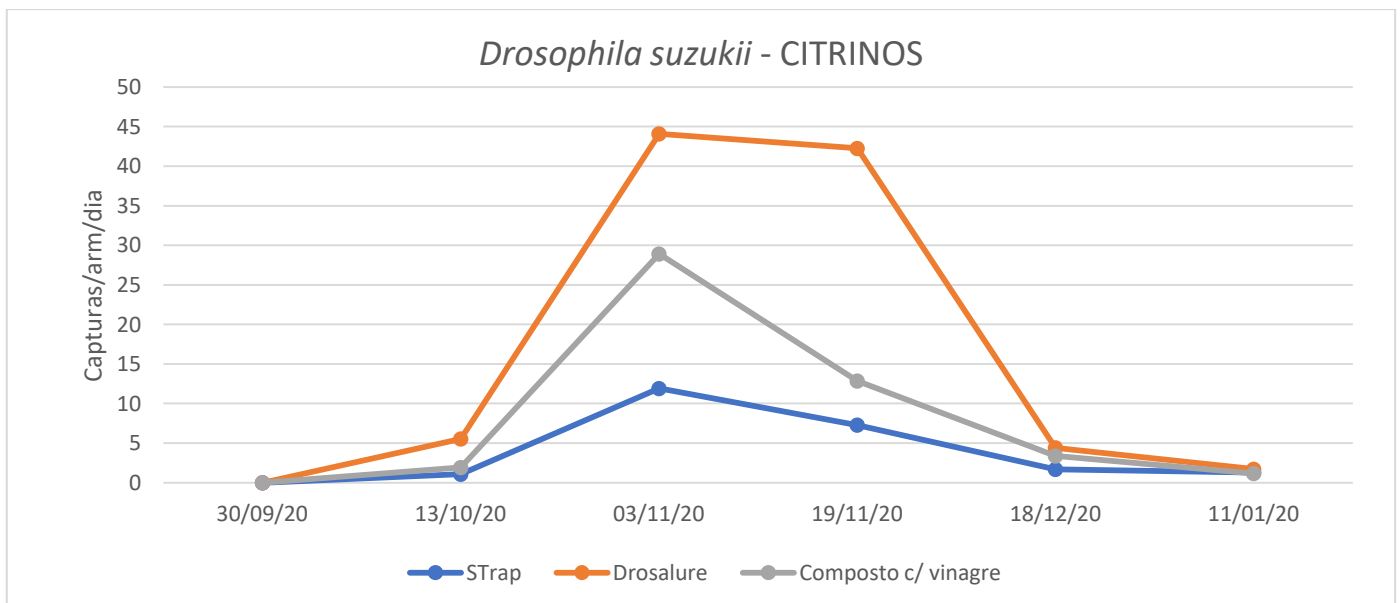

Quadro 1 - Capturas de adultos de *D.suzukii* registadas num pomar de citrinos da freguesia dos Biscoitos, nos anos de 2020 e 2021.

Cultura: Citrinos

Figura 1 - Evolução das capturas de adultos de *D.suzukii* num pomar de citrinos da freguesia dos Biscoitos, nos anos de 2020 e 2021.