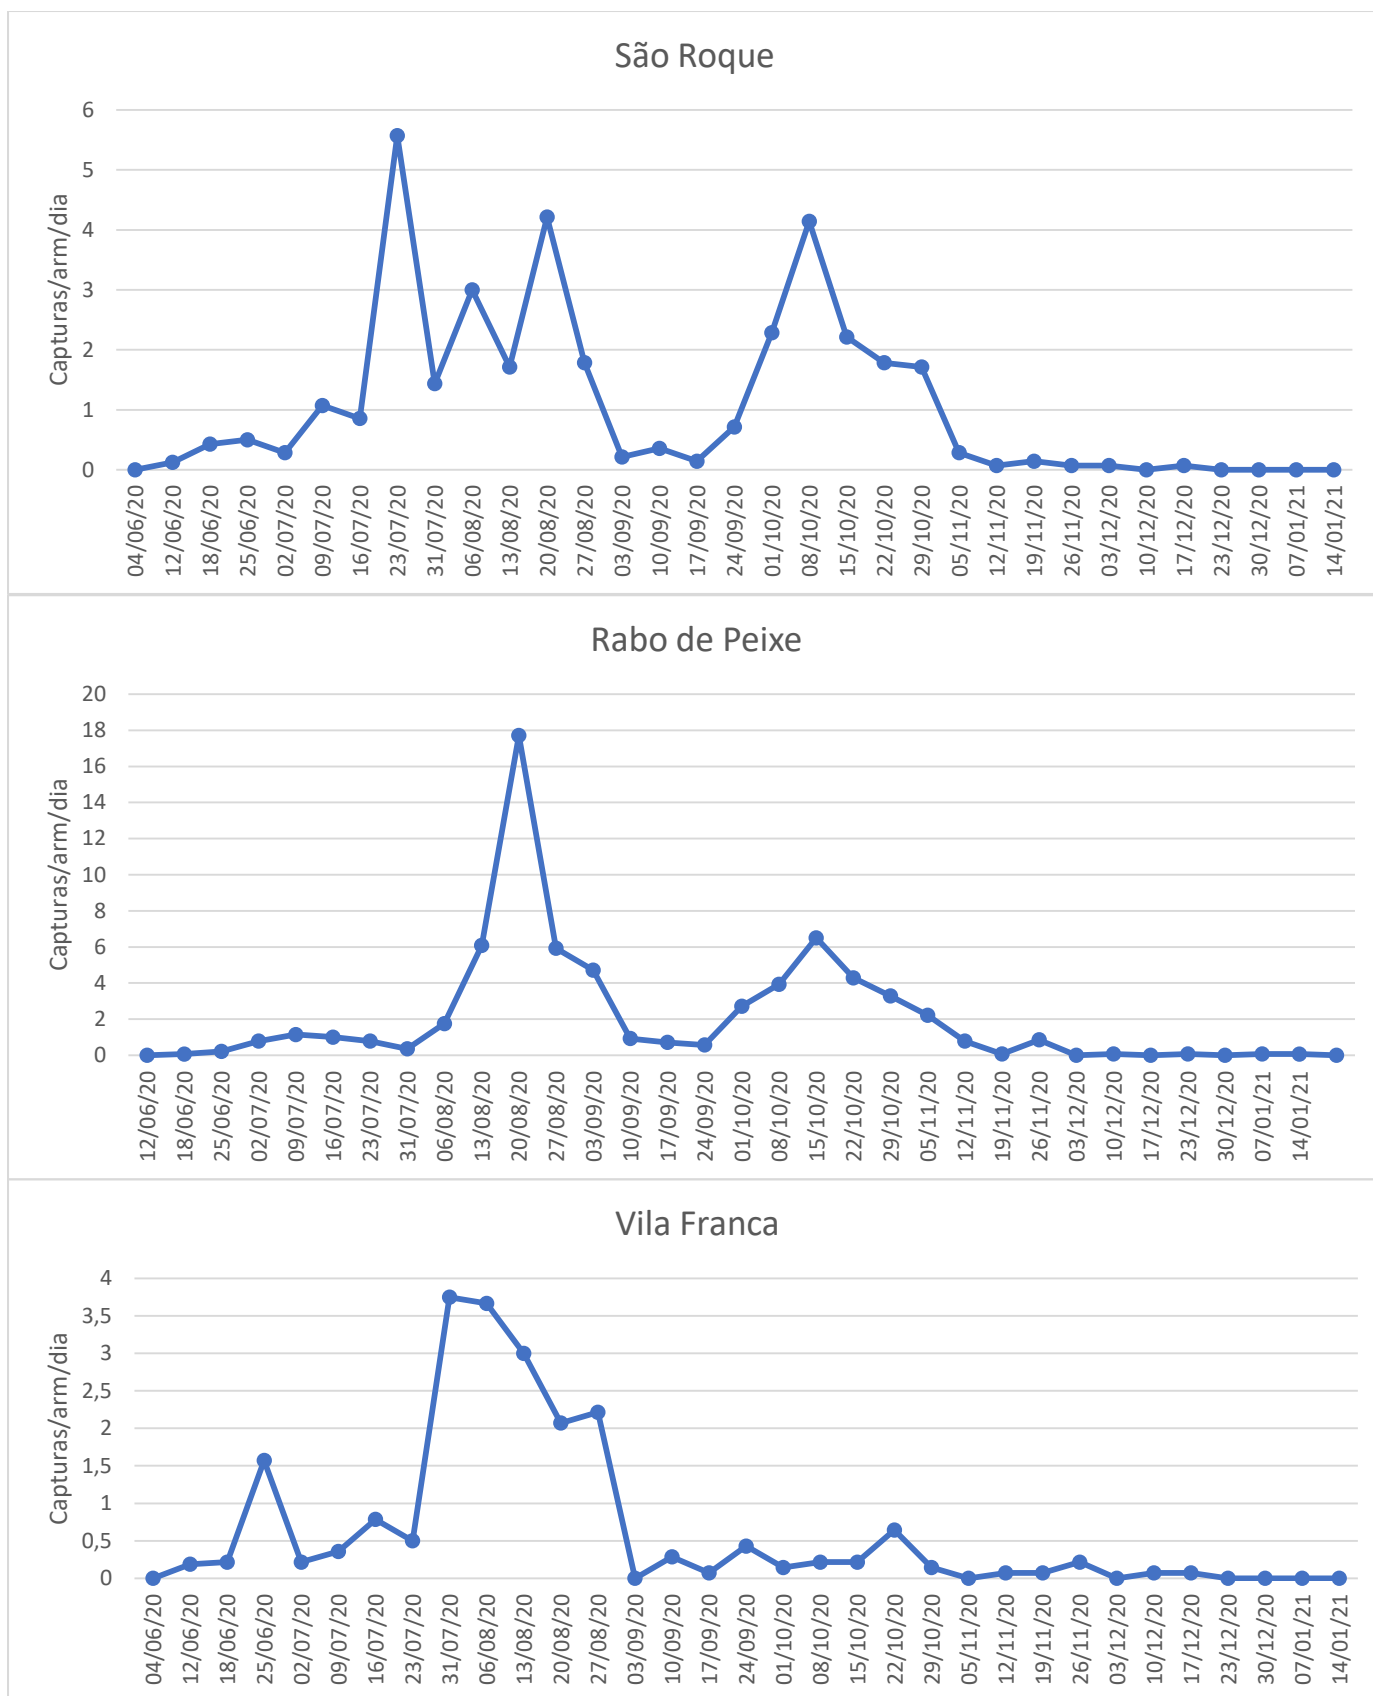

CUARENTAGRI

INFORMAÇÃO FITOSSANITÁRIA Ilha São Miguel – 20/01/2021

Cultura: Bananeira

Praga: *Tripes da bananeira*

Verifica-se um ligeiro aumento das capturas na zona das **Capelas** e não foram registadas capturas nas restantes zonas monitorizadas (Fig. 1-5; Quadro 1). Para a monitorização desta praga foram utilizadas armadilhas adesivas amarelas.

**DRAg/DSA - Direção Regional da Agricultura
Direção de Serviços de Agricultura**

Figuras 1-5. Evolução das capturas de tripes nas placas amarelas adesivas colocadas nos pomares de bananeira monitorizados em diferentes freguesias da ilha de S. Miguel, nos anos de 2020 e 2021.