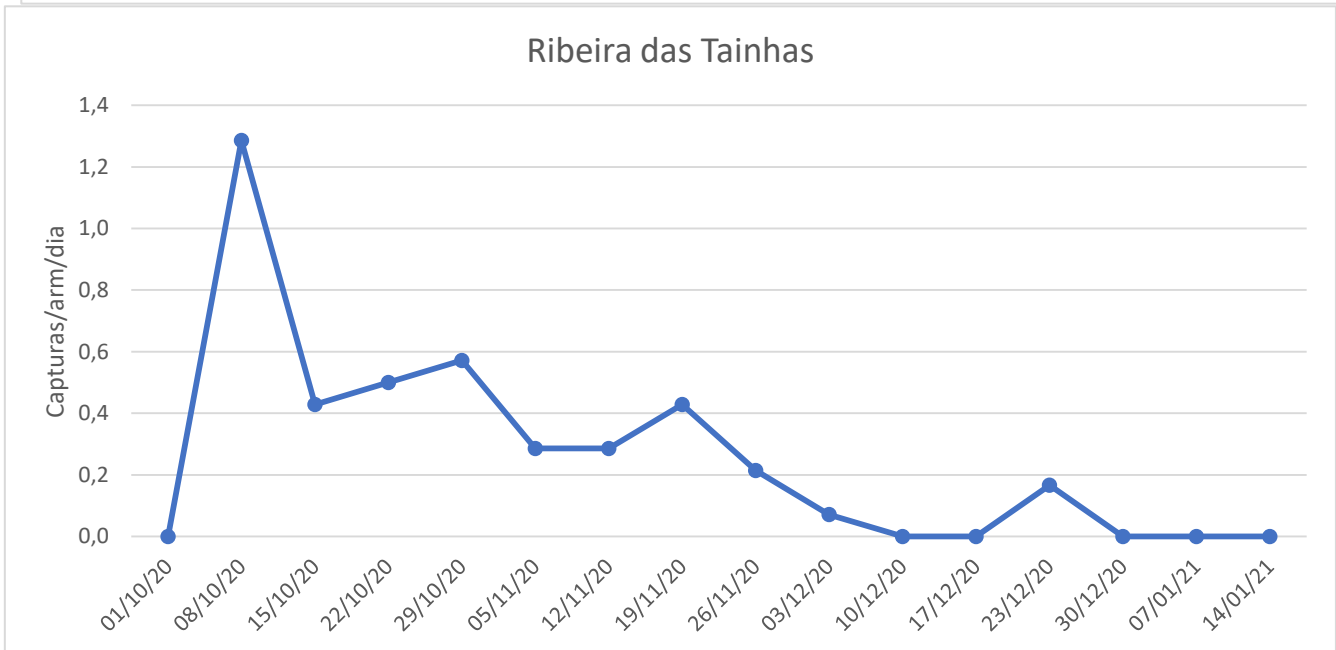

CUARENTAGRI

INFORMAÇÃO FITOSSANITÁRIA Ilha São Miguel – 20/01/2021

Cultura: Bananeira

Praga: *Tripes da bananeira*

Verifica-se um ligeiro aumento das capturas na zona das **Capelas** e não foram registadas capturas nas restantes zonas monitorizadas (Fig. 1-5; Quadro 1). Para a monitorização desta praga foram utilizadas armadilhas adesivas amarelas.

**DRAg/DSA - Direção Regional da Agricultura
Direção de Serviços de Agricultura**

Figuras 1-5. Evolução das capturas de tripes nas placas amarelas adesivas colocadas nos pomares de bananeira monitorizados em diferentes freguesias da ilha de S. Miguel, nos anos de 2020 e 2021.