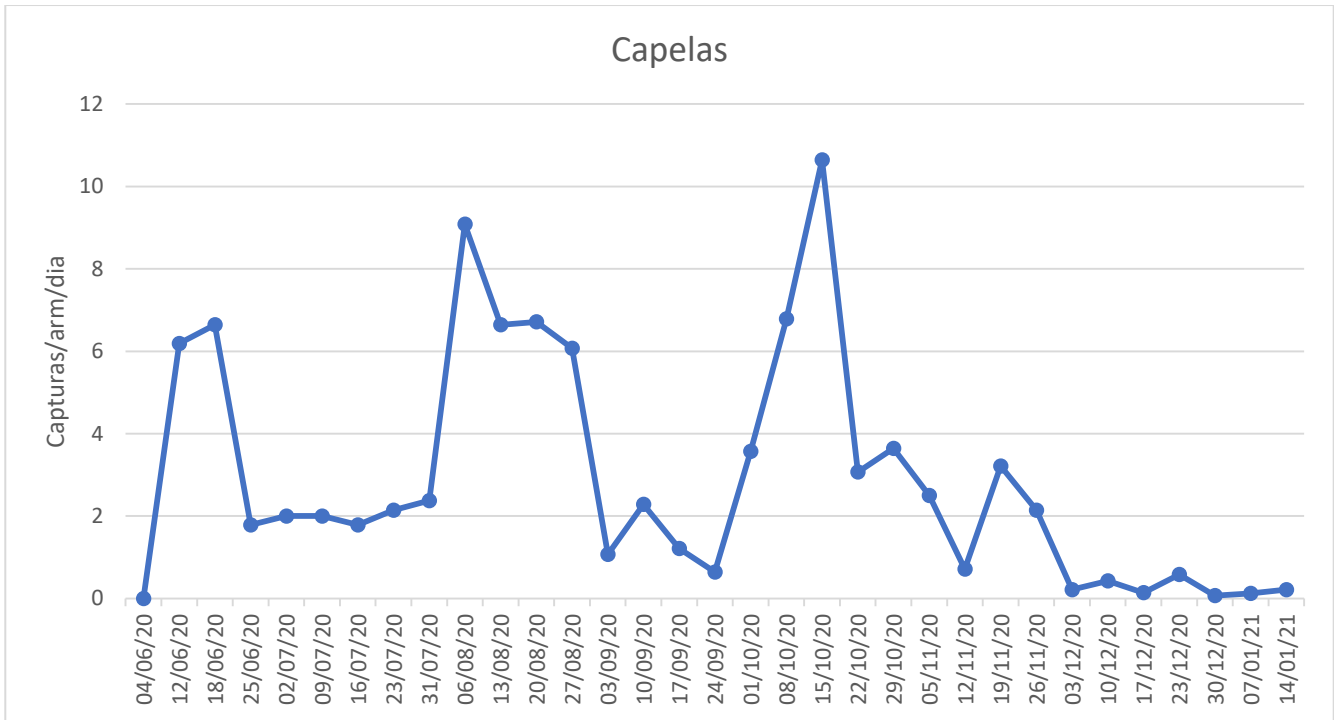

CUARENTAGRI

INFORMAÇÃO FITOSSANITÁRIA Ilha São Miguel – 20/01/2021

Cultura: Bananeira

Praga: *Tripes da bananeira*

Verifica-se um ligeiro aumento das capturas na zona das **Capelas** e não foram registadas capturas nas restantes zonas monitorizadas (Fig. 1-5; Quadro 1). Para a monitorização desta praga foram utilizadas armadilhas adesivas amarelas.

**DRAg/DSA - Direção Regional da Agricultura
Direção de Serviços de Agricultura**

Figuras 1-5. Evolução das capturas de tripes nas placas amarelas adesivas colocadas nos pomares de bananeira monitorizados em diferentes freguesias da ilha de S. Miguel, nos anos de 2020 e 2021.