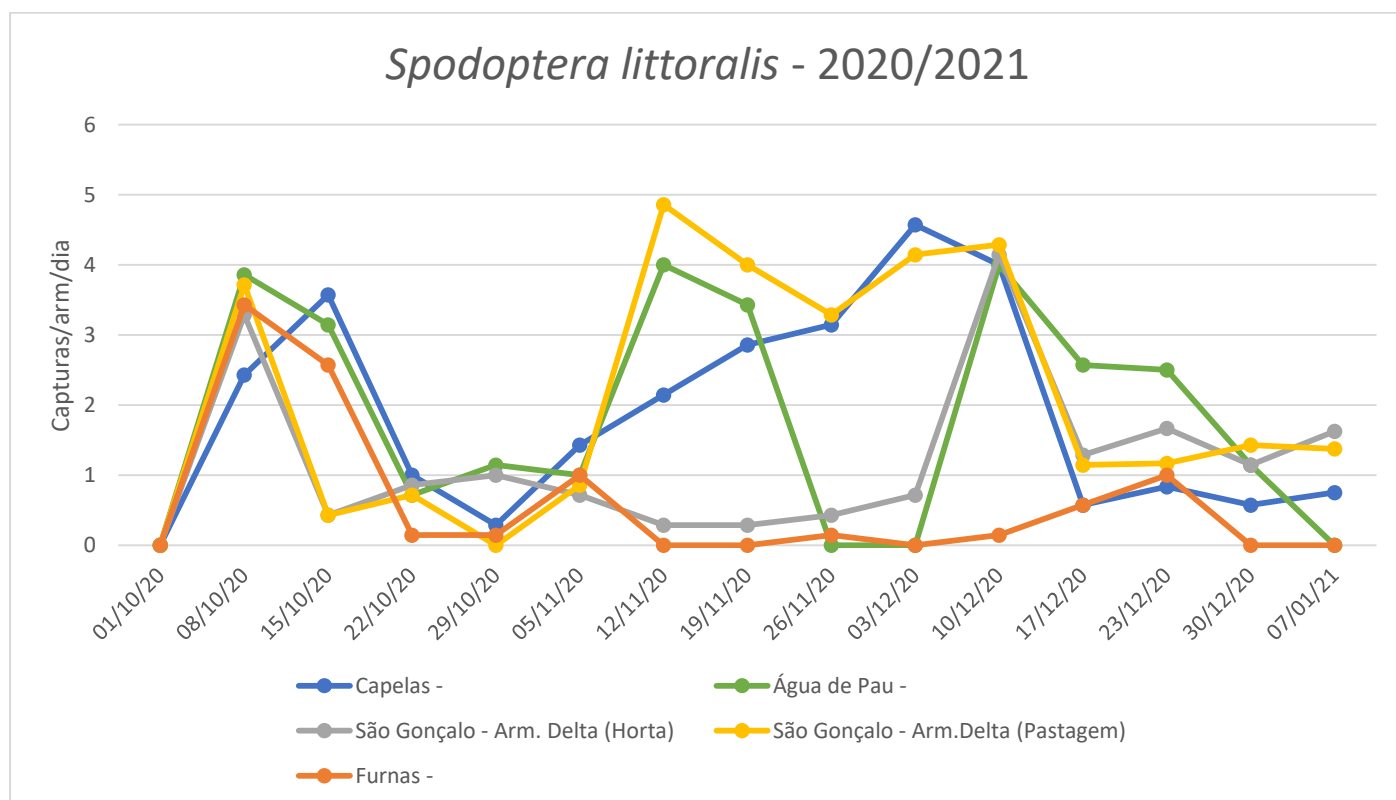

CUARENTAGRI

INFORMAÇÃO FITOSSANITÁRIA

Ilha S. Miguel – 11/01/2021

Cultura: Milho/Pastagem

Praga: *Spodoptera littoralis*

Verificou-se um acréscimo nas capturas de adultos de *S. littoralis* em todos os locais de monitorização à exceção de Furnas e Água de Pau (Fig. 1; Quadro 1; Quadro 1 continuação).

DRAg/DSA - Direção Regional da Agricultura

Direção de Serviços de Agricultura

Figura 1 - Evolução das capturas de adultos de *S. littoralis* por armadilha e por dia, nas parcelas monitorizadas nas diferentes localizações da ilha de S. Miguel, nos anos de 2020 e 2021.

Quadro 1 - Capturas por armadilha e por dia de *S. littoralis* registadas nos locais monitorizados, nas diferentes freguesias da ilha de S. Miguel, nos anos de 2020 e 2021.

Dias das leituras	Capelas Armad. Delta (Pastagem)	Capturas/arm /dia	São Gonçalo - Horta (Delta)	Capturas/arm /dia	São Gonçalo-Pastagem (Delta)	Capturas/arm /dia
01/10/20	Colocação armadilha		Colocação armadilha		Colocação armadilha	
08/10/20	17	2,429	23	3,286	26	3,714
15/10/20	25	3,571	3	0,429	3	0,429
22/10/20	7	1	6	0,857	5	0,714
29/10/20	2	0,286	7	1	0	0
05/11/20	10	1,429	5	0,714	6	0,857
12/11/20	15	2,143	2	0,286	34	4,857
19/11/20	20	2,857	2	0,286	28	4
26/11/20	22	3,143	3	0,429	23	3,286
03/12/20	32	4,571	5	0,714	29	4,143
10/12/20	28	4	29	4,143	30	4,286
17/12/20	4	0,571	9	1,286	8	1,143
23/12/20	5	0,833	10	1,667	7	1,167
30/12/20	4	0,571	8	1,143	10	1,429
07/01/21	6	0,750	13	1,625	11	1,375