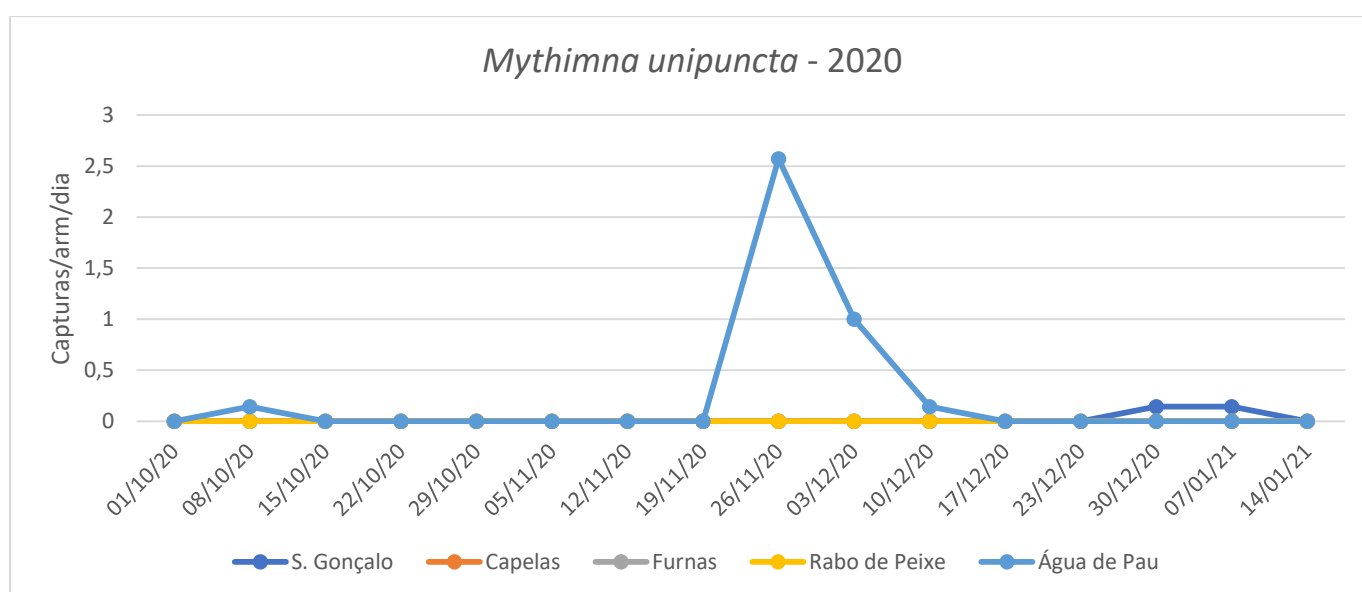

DRAg/DSA - Direção Regional da Agricultura

Direção de Serviços de Agricultura

Figura 1. Evolução das capturas de adultos de *M. unipuncta* nas parcelas com pastagem monitorizadas, na ilha de S. Miguel, nos anos 2020 e 2021.