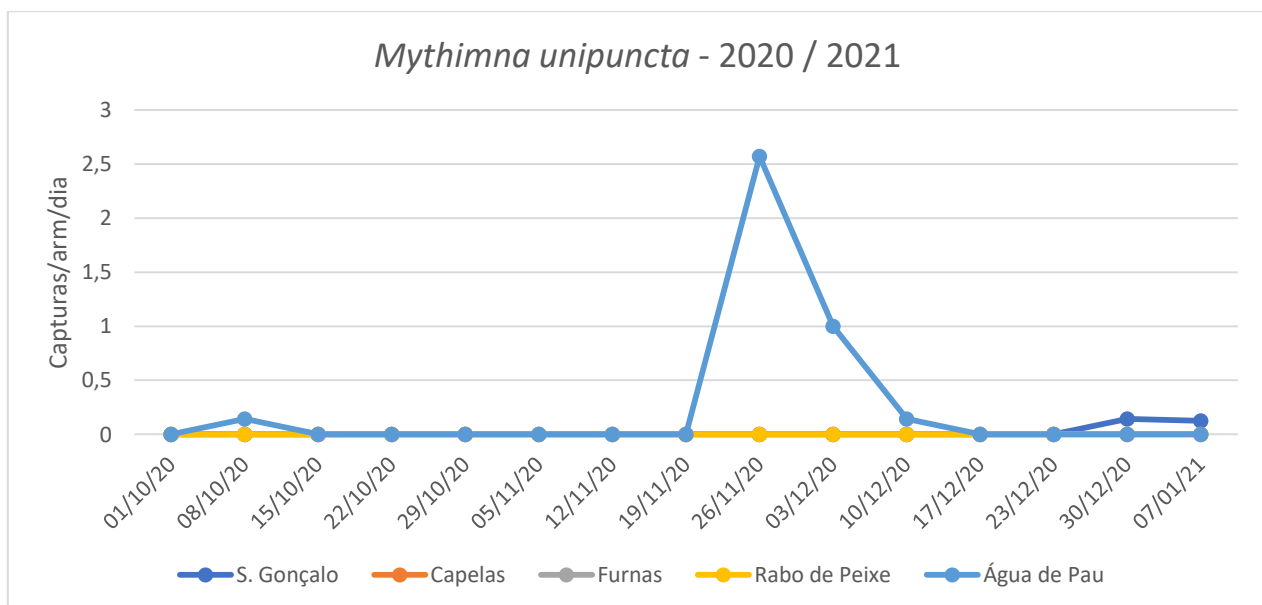

CUARENTAGRI

INFORMAÇÃO FITOSSANITÁRIA Ilha São Miguel – 11/01/2021

Cultura: Pastagem

Praga: *Mythimna unipuncta* / Lagarta da pastagem

No final do mês de Dezembro e o início de Janeiro, foram registradas capturas de adultos pela primeira vez em S. Gonçalo (Figura 1; Quadro 1).

DRAg/DSA - Direção Regional da Agricultura

Direção de Serviços de Agricultura

Figura 1. Evolução das capturas de adultos de *M. unipuncta* nas parcelas com pastagem monitorizadas, na ilha de S. Miguel, nos anos de 2020 e 2021.