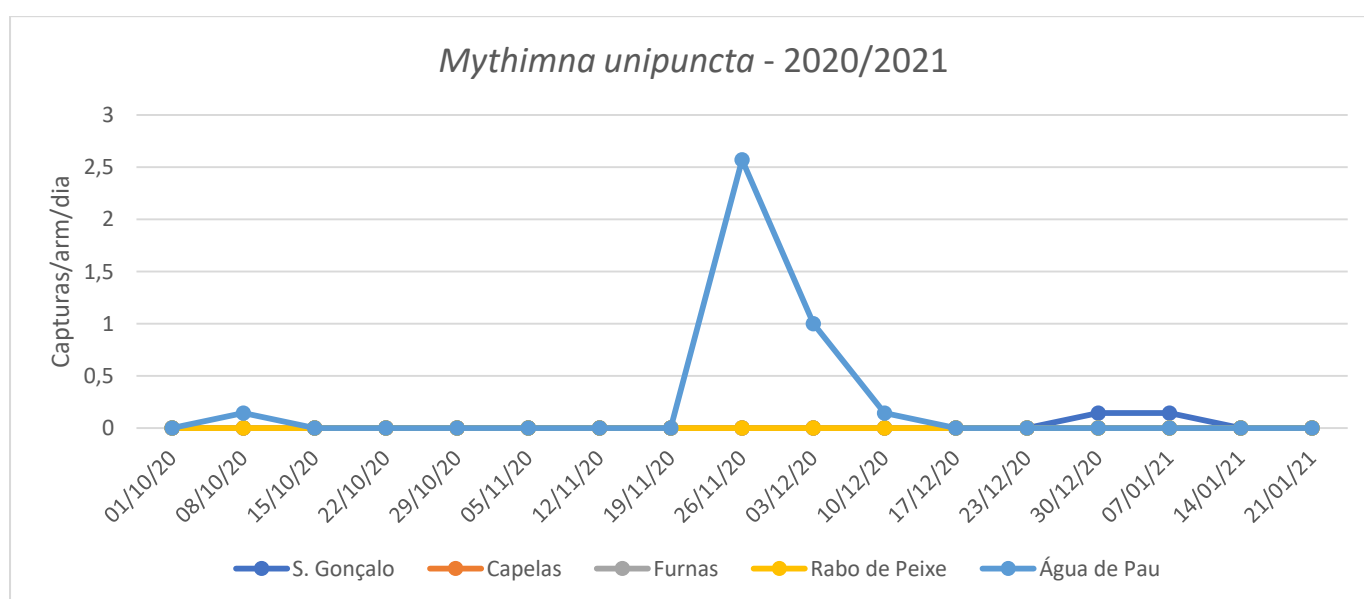

**DRAg/DSA - Direção Regional da Agricultura**

**Direção de Serviços de Agricultura**

Figura 1. Evolução das capturas de adultos de *M. unipuncta* nas parcelas com pastagem monitorizadas, na ilha de S. Miguel, nos anos 2020 e 2021.