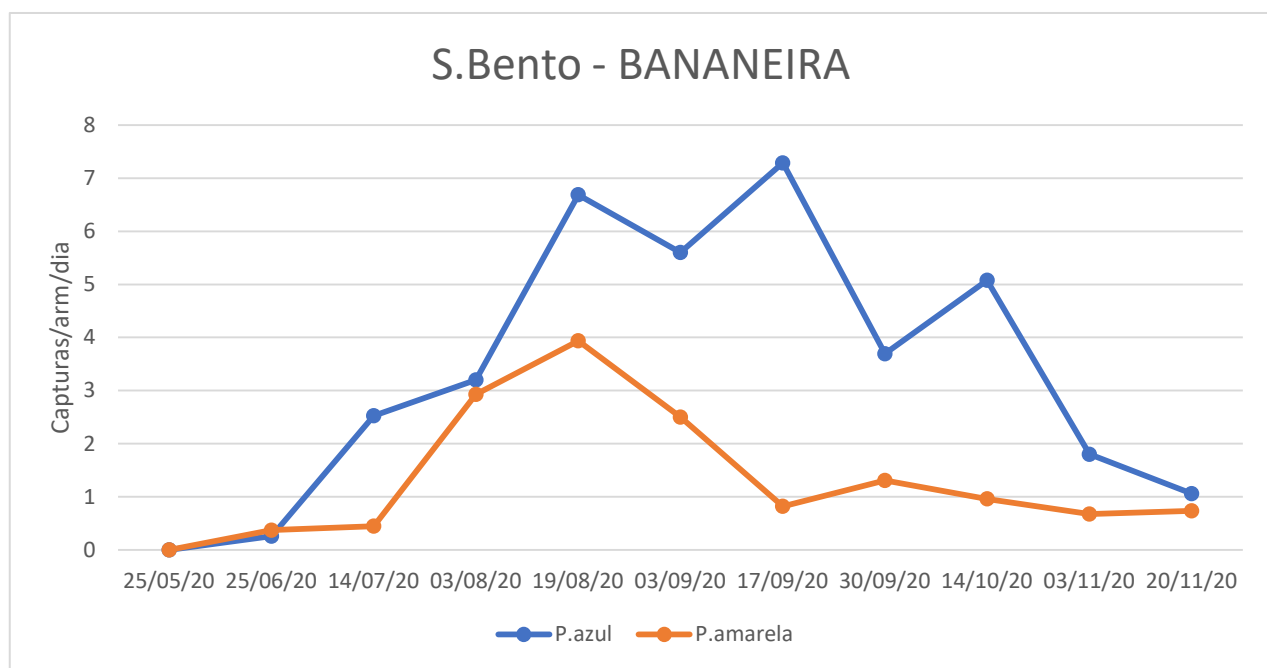

S. Pedro			
Datas das leituras	P. Amarela 1	P. Amarela 2	Capturas/arm/dia
25/05/20	Colocação armadilha		
19/06/20	8	0	0,16
14/07/20	14	67	1,620
03/08/20	114	46	4
19/08/20	22	21	1,344
03/09/20	48	-	1,600
17/09/20	17	-	1,214
30/09/20	16	18	1,308
14/10/20	5	10	0,577
03/11/20	3	4	0,175
20/11/20	5	3	0,235

Figura 3 - Evolução das capturas de tripes no pomar de bananeiras da freguesia de São Bento, no ano 2020.

Quadro 3 - Capturas de tripes registadas no pomar de bananeiras da freguesia de São Bento, no ano 2020.

S. Bento		
Datas da leituras	P. azul	P. amarela
	Capturas/arm/dia	Capturas/arm/dia
25/05/20	Colocação armadilha	Colocação armadilha
25/06/20	0,258	0,247
14/07/20	2,526	0,298
04/08/20	3,200	2,929
19/08/20	6,688	3,938
03/09/20	5,6	2,5
17/09/20	7,286	0,821
30/09/20	3,692	1,308
14/10/20	5,077	0,962
03/11/20	1,8	0,675
20/11/20	1,059	0,735