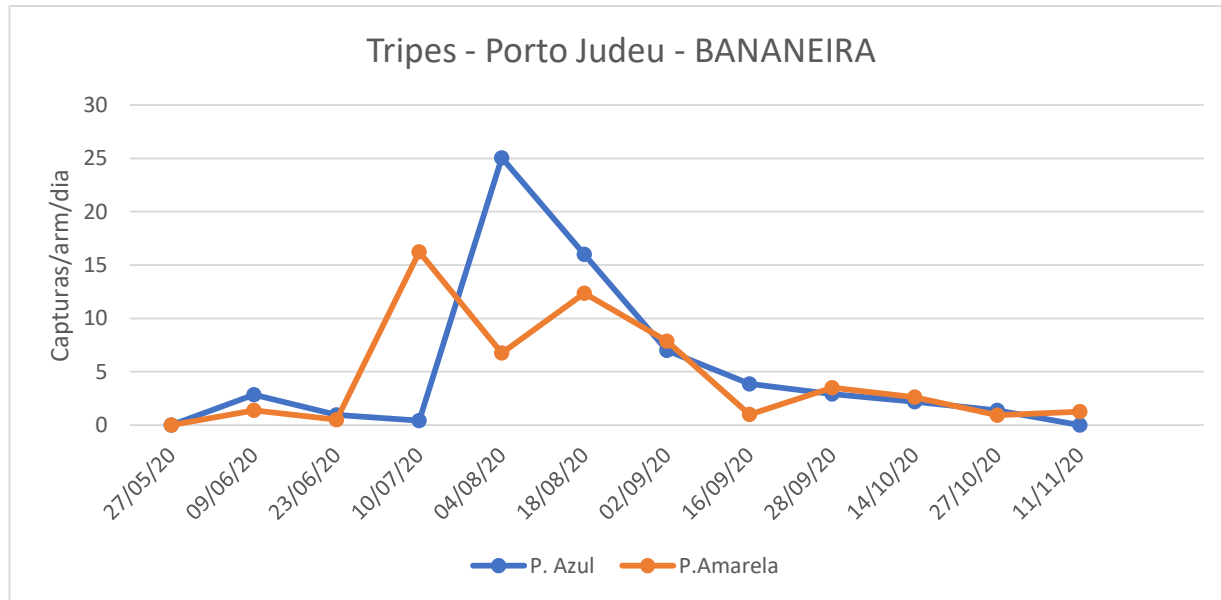

CUARENTAGRI

INFORMAÇÃO FITOSSANITÁRIA Ilha Terceira - 26/11/2020

Cultura: Bananeira

Praga: *Tripes da bananeira*

No **Porto Judeu** (Fig. 1 e Quadro 1), em **S. Pedro** (Fig. 2 e Quadro 2) e em **S. Bento** (Fig. 3 e Quadro 3), regista-se uma **pequena subida nas capturas de tripes** na placa amarela e de **crésimo na placa azul**. As placas cromotrópicas (amarela e azul) foram utilizadas pela monitorização desta praga em 2 dos 3 pomares.

FRUTER / FRUTERCOOP

Figura 1 - Evolução das capturas de tripes no pomar de bananeira da freguesia do Porto Judeu, no ano 2020.

Quadro 1- Capturas de tripes registadas no pomar de bananeiras da freguesia de Porto Judeu, no ano 2020.

Tripes - Porto Judeu				
Datas das Leituras	P. Azul	Capturas/arm/dia	P. Amarela	Capturas/arm/dia
27/05/20	Colocação armadilha		Colocação armadilha	
09/06/20	37	2,846	18	1,385
23/06/20	42	0,955	7	0,500
10/07/20	13	0,419	276	16,235
04/08/20	601	24,040	169	6,760
18/08/20	224	16	173	12,357
02/09/20	105	7	118	7,867
16/09/20	54	3,857	14	1
28/09/20	35	2,917	42	3,5
14/10/20	35	2,188	42	2,625
27/10/20	18	1,385	12	0,923
11/11/20	-	0	19	1,267

S. Pedro			
Datas das leituras	P. Amarela 1	P. Amarela 2	Capturas/arm/dia
25/05/20	Colocação armadilha		
19/06/20	8	0	0,16
14/07/20	14	67	1,620
03/08/20	114	46	4
19/08/20	22	21	1,344
03/09/20	48	-	1,600
17/09/20	17	-	1,214
30/09/20	16	18	1,308
14/10/20	5	10	0,577
03/11/20	3	4	0,175
20/11/20	5	3	0,235