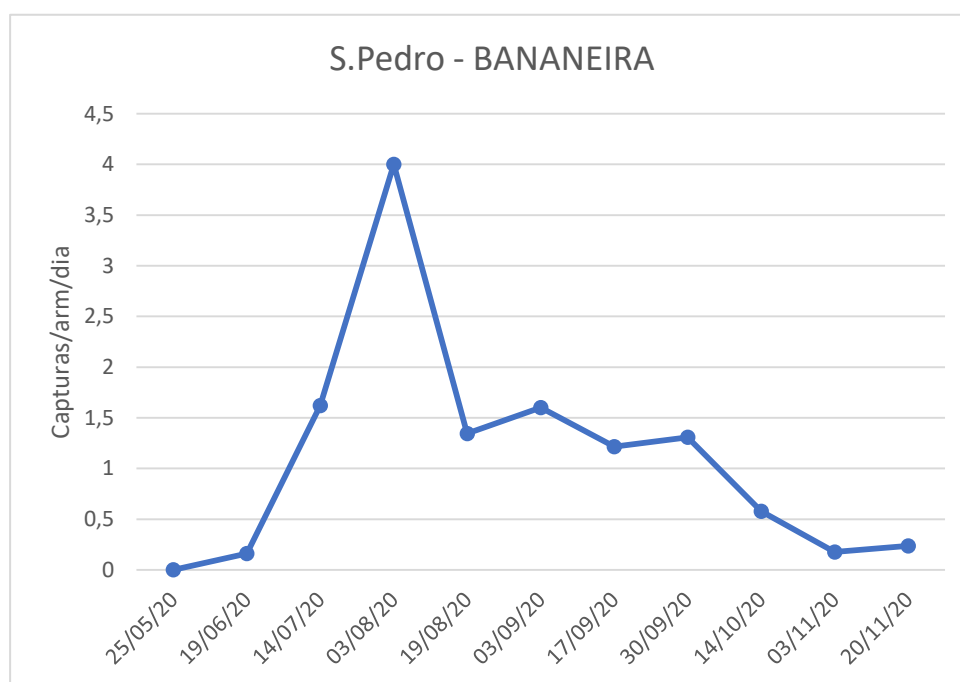

Tripes - Porto Judeu				
Datas das Leituras	P. Azul	Capturas/arm/dia	P. Amarela	Capturas/arm/dia
27/05/20	Colocação armadilha		Colocação armadilha	
09/06/20	37	2,846	18	1,385
23/06/20	42	0,955	7	0,500
10/07/20	13	0,419	276	16,235
04/08/20	601	24,040	169	6,760
18/08/20	224	16	173	12,357
02/09/20	105	7	118	7,867
16/09/20	54	3,857	14	1
28/09/20	35	2,917	42	3,5
14/10/20	35	2,188	42	2,625
27/10/20	18	1,385	12	0,923
11/11/20	-	0	19	1,267

SDAT - Serviços de Desenvolvimento Agrário da Terceira

Figura 2- Evolução das capturas de tripes no pomar de bananeira da freguesia de São Pedro, no ano 2020.

Quadro 2 - Capturas de tripes registadas no pomar de bananeira da freguesia de São Pedro, no ano 2020.

S. Pedro			
Datas das leituras	P. Amarela 1	P. Amarela 2	Capturas/arm/dia
25/05/20	Colocação armadilha		
19/06/20	8	0	0,16
14/07/20	14	67	1,620
03/08/20	114	46	4
19/08/20	22	21	1,344
03/09/20	48	-	1,600
17/09/20	17	-	1,214
30/09/20	16	18	1,308
14/10/20	5	10	0,577
03/11/20	3	4	0,175
20/11/20	5	3	0,235