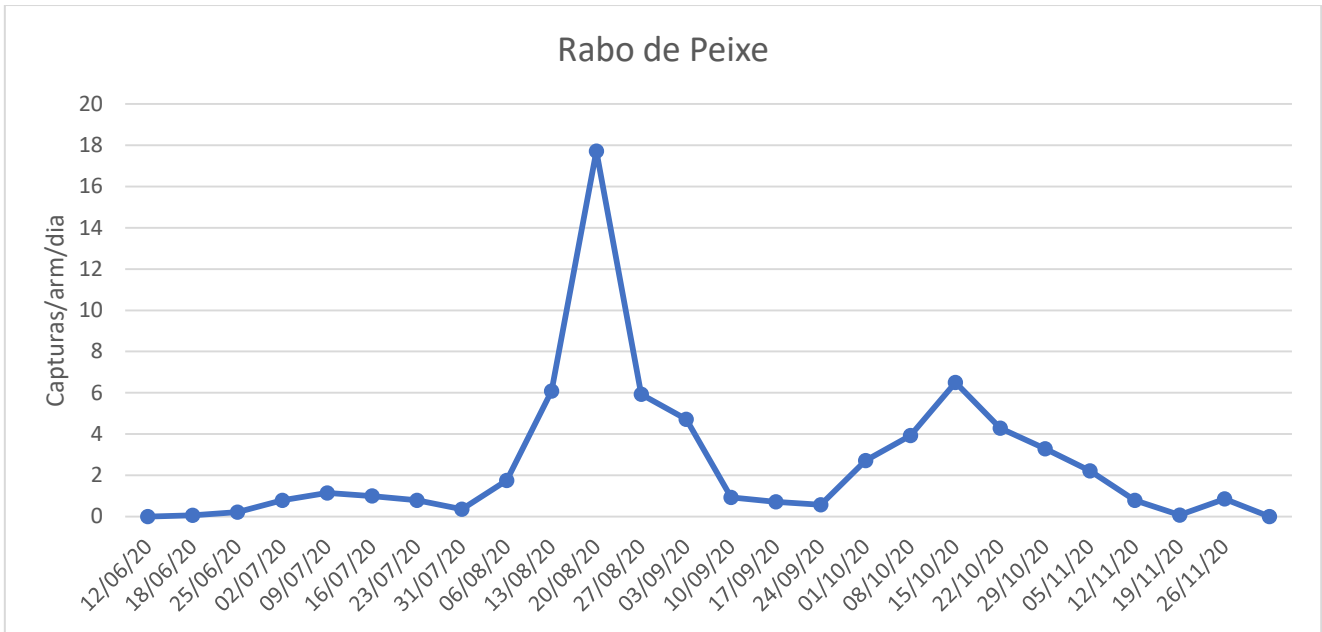

Para a monitorização desta praga foram utilizadas armadilhas amarelas adesivas.

DRAg/DSA - Direção Regional da Agricultura

Direção de Serviços de Agricultura

Figuras 1-5. Evolução das capturas de tripes nas placas amarelas adesivas colocadas nos pomares de bananeira monitorizados em diferentes freguesias da ilha de S. Miguel, no ano 2020.

Quadro 1- Capturas de tripes registadas nos pomares de bananeira monitorizados em diferentes freguesias da ilha de S. Miguel, no ano 2020.

Dias de leitura	Capelas	Ribeira das Tainhas	Vila Franca	São Roque	Rabo de Peixe
	Capturas/arm/dia	Capturas/arm/dia	Capturas/arm/dia	Capturas/arm/dia	Capturas/arm/dia
04/06/20	Colocação armadilhas				
12/06/20	6,188	0,438	0,188	0,125	0,063
18/06/20	6,643	0,357	0,214	0,429	0,214
25/06/20	1,786	1,500	1,571	0,500	0,786
02/07/20	2,000	1,786	0,214	0,286	1,143
09/07/20	2,000	1,214	0,357	1,071	1,000
16/07/20	1,786	2,643	0,786	0,857	0,786
23/07/20	2,143	2,000	0,500	5,571	0,357
31/07/20	2,375	7,875	3,750	1,438	1,750
06/08/20	9,083	8,250	3,667	3,000	6,083
13/08/20	6,643	5,714	3,000	1,714	17,714
20/08/20	6,714	3,000	2,071	4,214	5,929
27/08/20	6,071	3,071	2,214	1,786	4,714
03/09/20	1,071	7,143	0,000	0,214	0,929
10/09/20	2,286	3,214	0,286	0,357	0,714
17/09/20	1,214	0,500	0,071	0,143	0,571
24/09/20	0,643	0,571	0,429	0,714	2,714
01/10/20	3,571	1,000	0,143	2,286	3,929
	Mudança de sítio em Ribeira das Tainhas. Mesma freguesia, proprietário diferente				
08/10/20	6,786	1,286	0,214	4,143	6,500
15/10/20	10,643	0,429	0,214	2,214	4,286
22/10/20	3,071	0,5	0,643	1,786	3,286
29/10/20	3,643	0,571	0,143	1,714	2,214
05/10/20	2,500	0,286	0	0,286	0,786
12/11/20	0,714	0,286	0,071	0,071	0,071
19/11/20	3,214	0,429	0,071	0,143	0,857
26/11/20	2,143	0,214	0,214	0,071	0