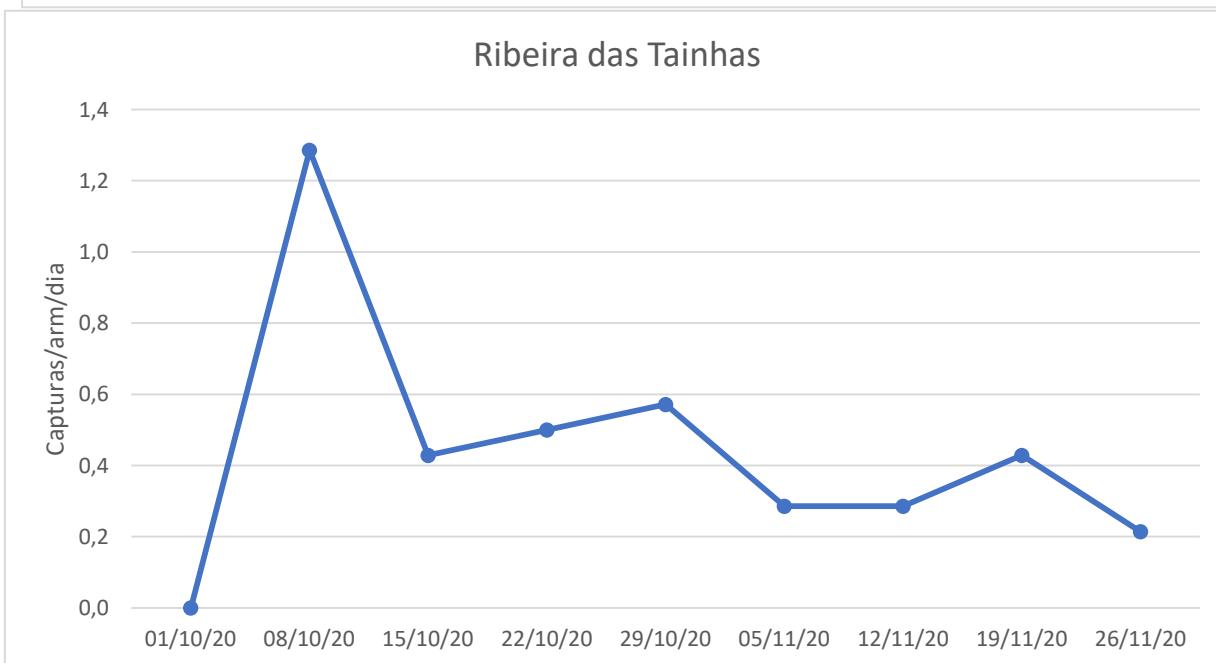

CUARENTAGRI

INFORMAÇÃO FITOSSANITÁRIA Ilha São Miguel - 30/11/2020

Cultura: Bananeira

Praga: *Tripes da bananeira*

As capturas desta praga registam um decréscimo em quase todas as zonas monitorizadas (Capelas, Ribeira das Tainhas, São Roque e Rabo de Peixe), à exceção de Vila Franca (Fig. 1; Quadro 1).

Para a monitorização desta praga foram utilizadas armadilhas amarelas adesivas.

DRAg/DSA - Direção Regional da Agricultura

Direção de Serviços de Agricultura

Figuras 1-5. Evolução das capturas de tripes nas placas amarelas adesivas colocadas nos pomares de bananeira monitorizados em diferentes freguesias da ilha de S. Miguel, no ano 2020.