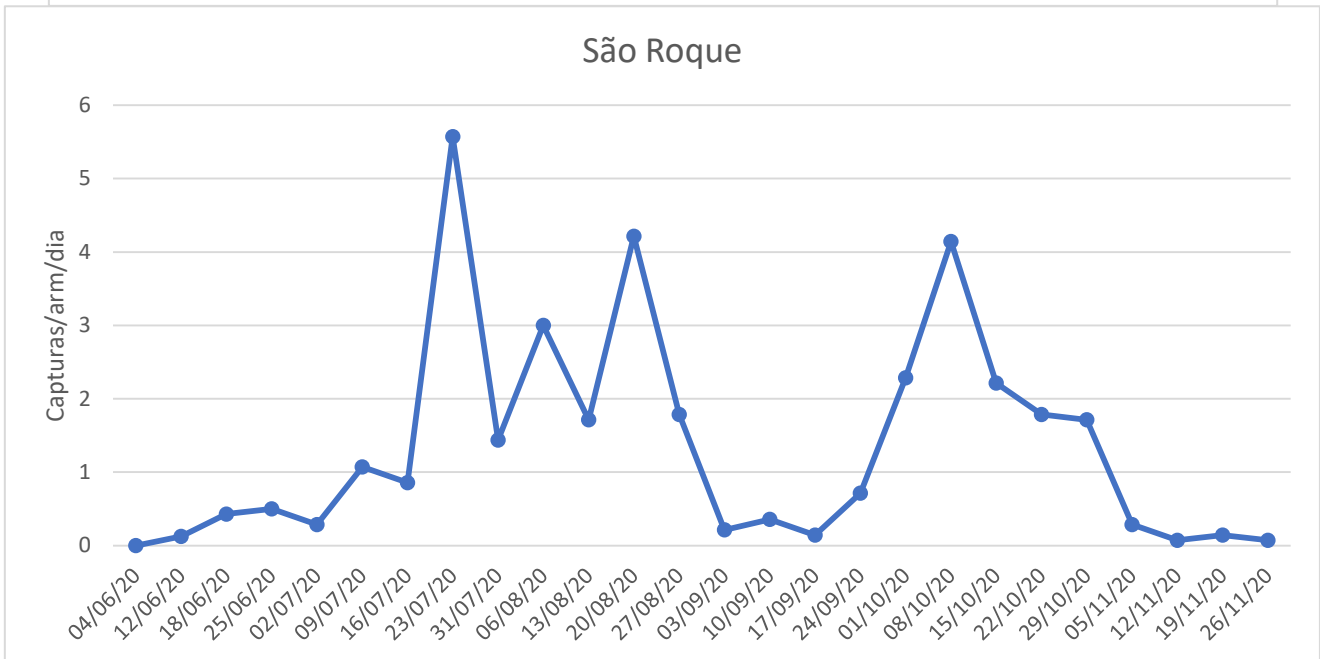

CUARENTAGRI

INFORMAÇÃO FITOSSANITÁRIA Ilha São Miguel - 30/11/2020

Cultura: Bananeira

Praga: *Tripes da bananeira*

As capturas desta praga registam um decréscimo em quase todas as zonas monitorizadas (Capelas, Ribeira das Tainhas, São Roque e Rabo de Peixe), à exceção de Vila Franca (Fig. 1; Quadro 1).

Para a monitorização desta praga foram utilizadas armadilhas amarelas adesivas.

DRAg/DSA - Direção Regional da Agricultura

Direção de Serviços de Agricultura

Figuras 1-5. Evolução das capturas de tripes nas placas amarelas adesivas colocadas nos pomares de bananeira monitorizados em diferentes freguesias da ilha de S. Miguel, no ano 2020.