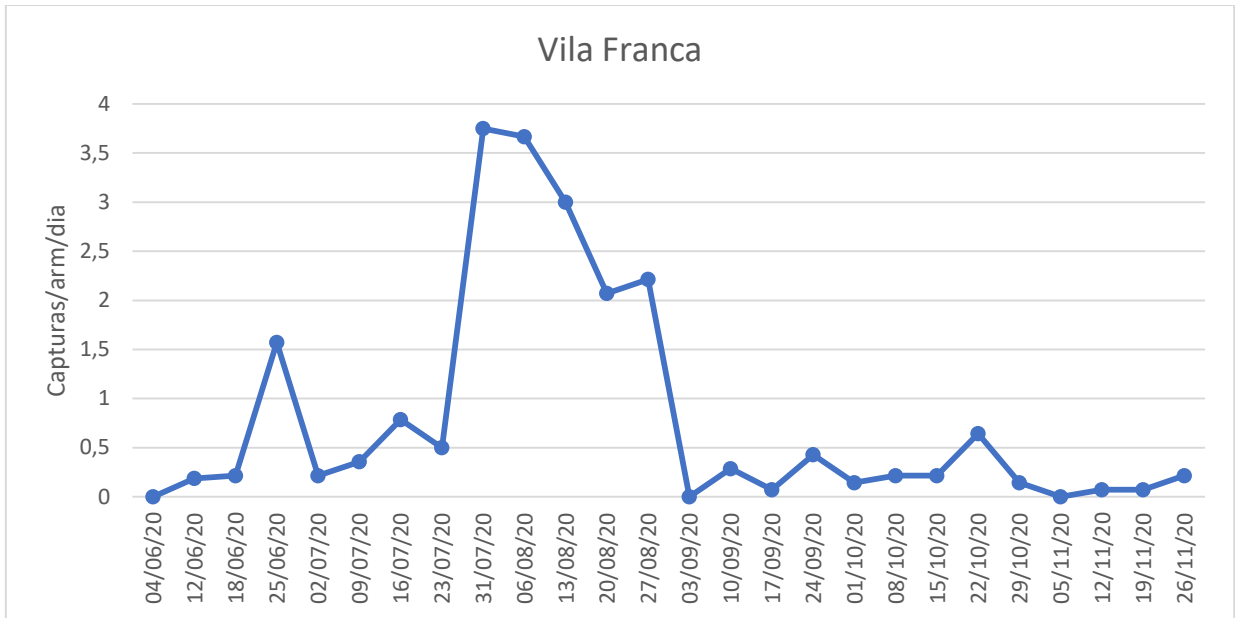

CUARENTAGRI

INFORMAÇÃO FITOSSANITÁRIA Ilha São Miguel - 30/11/2020

Cultura: Bananeira

Praga: *Tripes da bananeira*

As capturas desta praga registam um decréscimo em quase todas as zonas monitorizadas (Capelas, Ribeira das Tainhas, São Roque e Rabo de Peixe), à exceção de Vila Franca (Fig. 1; Quadro 1).

Para a monitorização desta praga foram utilizadas armadilhas amarelas adesivas.

DRAg/DSA - Direção Regional da Agricultura

Direção de Serviços de Agricultura

Figuras 1-5. Evolução das capturas de tripes nas placas amarelas adesivas colocadas nos pomares de bananeira monitorizados em diferentes freguesias da ilha de S. Miguel, no ano 2020.