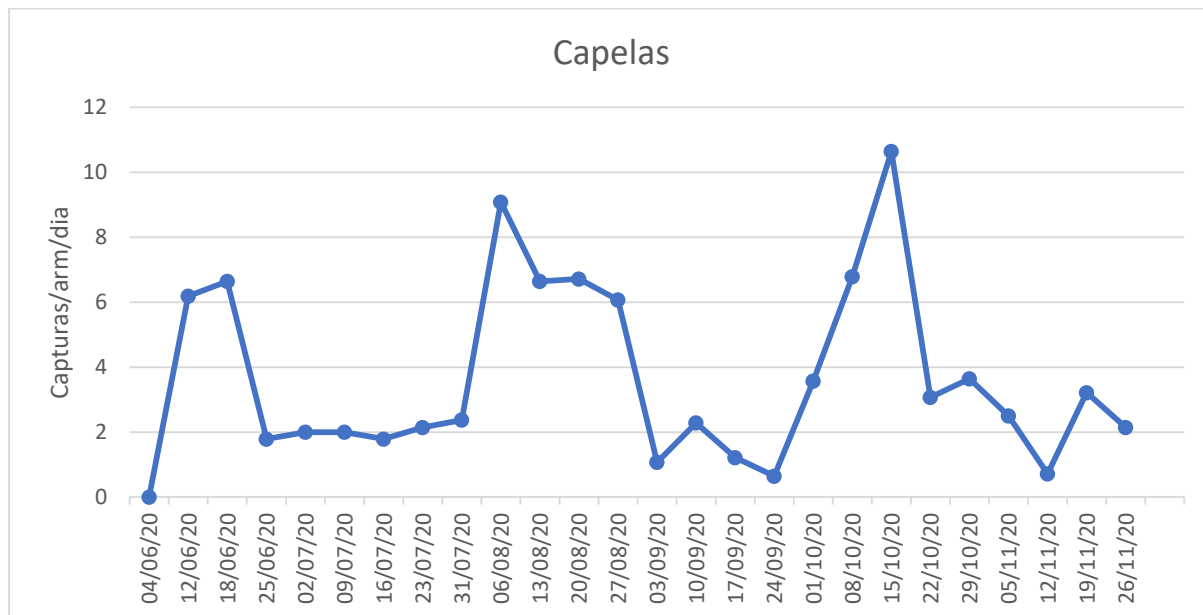

CUARENTAGRI

INFORMAÇÃO FITOSSANITÁRIA Ilha São Miguel - 30/11/2020

Cultura: Bananeira

Praga: *Tripes da bananeira*

As capturas desta praga registam um decréscimo em quase todas as zonas monitorizadas (Capelas, Ribeira das Tainhas, São Roque e Rabo de Peixe), à exceção de Vila Franca (Fig. 1; Quadro 1).

Para a monitorização desta praga foram utilizadas armadilhas amarelas adesivas.

DRAg/DSA - Direção Regional da Agricultura

Direção de Serviços de Agricultura

Figuras 1-5. Evolução das capturas de tripes nas placas amarelas adesivas colocadas nos pomares de bananeira monitorizados em diferentes freguesias da ilha de S. Miguel, no ano 2020.