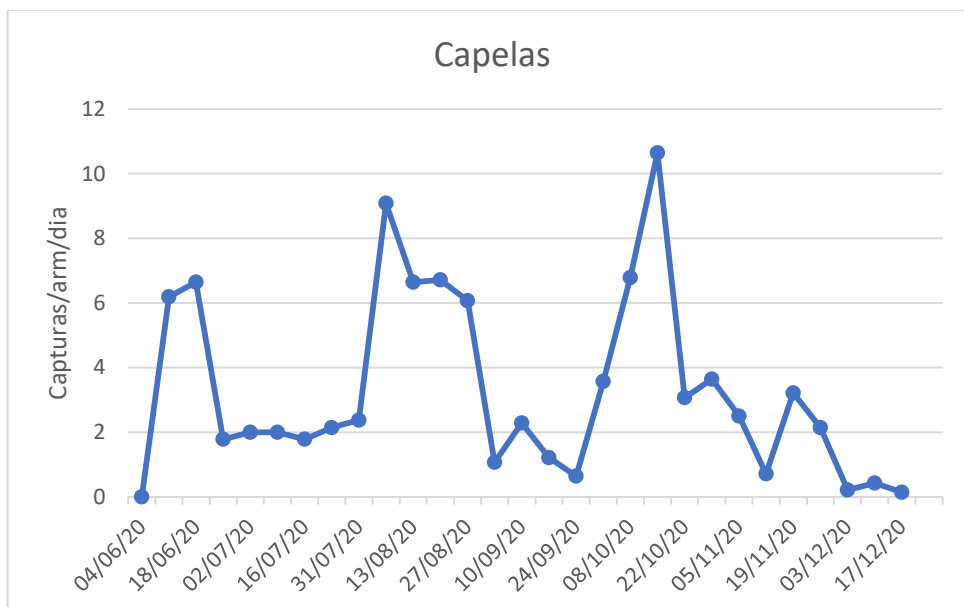

CUARENTAGRI

INFORMAÇÃO FITOSSANITÁRIA Ilha São Miguel – 17/12/2020

Cultura: Bananeira

Praga: *Tripes da bananeira*

As capturas desta praga registam apenas um ligeiro acréscimo um decréscimo nas zonas monitorizadas de São Roque e Rabo de Peixe , tendo decrescido nas Capelas (Fig. 1-5; Quadro 1).

Para a monitorização desta praga foram utilizadas armadilhas amarelas adesivas.

**DRAg/DSA - Direção Regional da Agricultura
Direção de Serviços de Agricultura**

Figuras 1-5. Evolução das capturas de tripes nas placas amarelas adesivas colocadas nos pomares de bananeira monitorizados em diferentes freguesias da ilha de S. Miguel, no ano 2020.