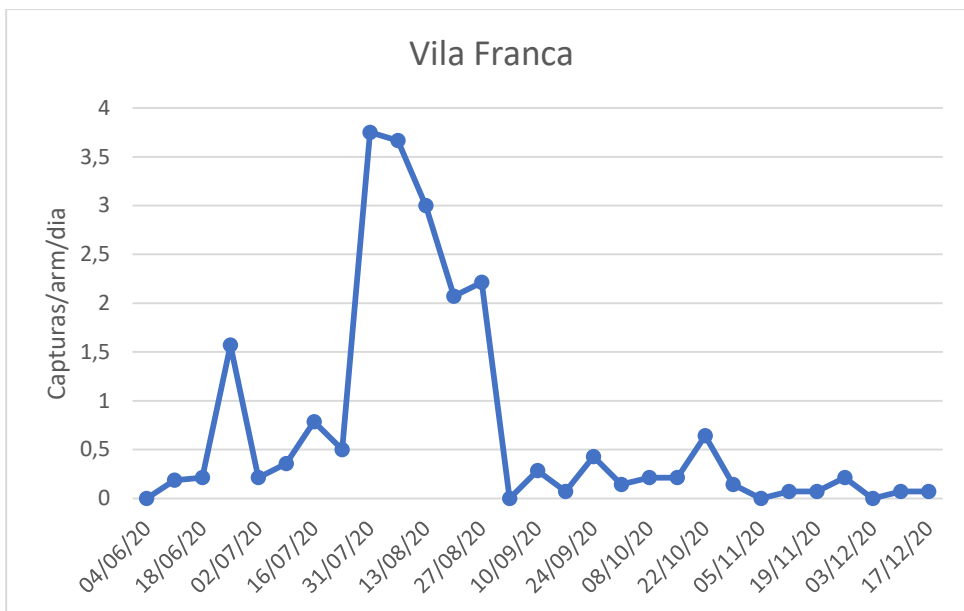

CUARENTAGRI

INFORMAÇÃO FITOSSANITÁRIA Ilha São Miguel – 17/12/2020

Cultura: Bananeira

Praga: *Tripes da bananeira*

As capturas desta praga registam apenas um ligeiro acréscimo um decréscimo nas zonas monitorizadas de São Roque e Rabo de Peixe , tendo decrescido nas Capelas (Fig. 1-5; Quadro 1).

Para a monitorização desta praga foram utilizadas armadilhas amarelas adesivas.

**DRAg/DSA - Direção Regional da Agricultura
Direção de Serviços de Agricultura**

Figuras 1-5. Evolução das capturas de tripes nas placas amarelas adesivas colocadas nos pomares de bananeira monitorizados em diferentes freguesias da ilha de S. Miguel, no ano 2020.