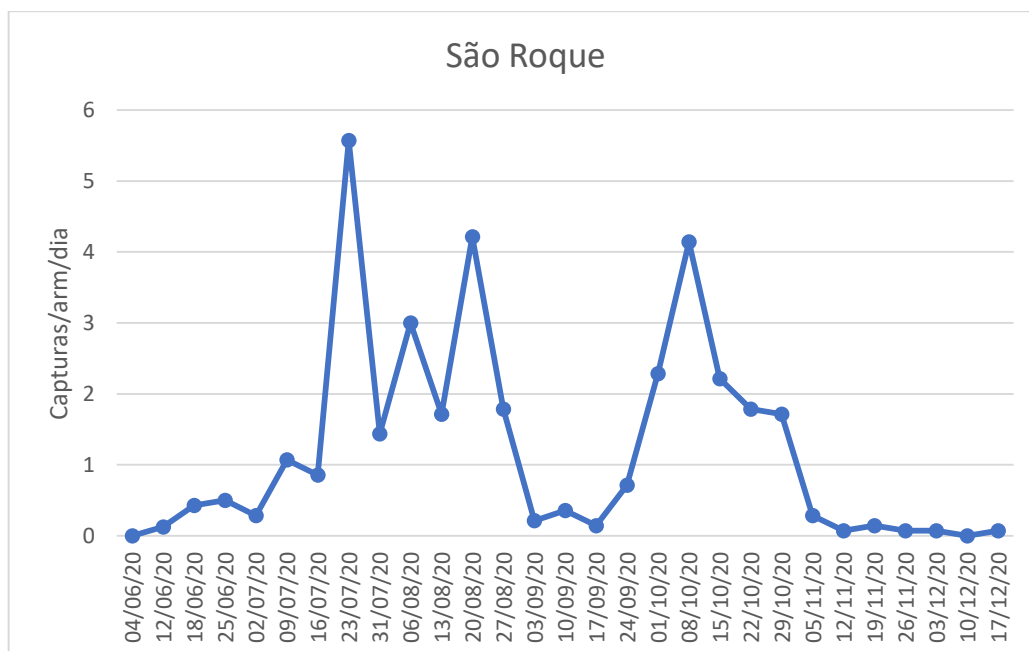

CUARENTAGRI

INFORMAÇÃO FITOSSANITÁRIA Ilha São Miguel – 17/12/2020

Cultura: Bananeira

Praga: *Tripes da bananeira*

As capturas desta praga registam apenas um ligeiro acréscimo um decréscimo nas zonas monitorizadas de São Roque e Rabo de Peixe , tendo decrescido nas Capelas (Fig. 1-5; Quadro 1).

Para a monitorização desta praga foram utilizadas armadilhas amarelas adesivas.

**DRAg/DSA - Direção Regional da Agricultura
Direção de Serviços de Agricultura**

Figuras 1-5. Evolução das capturas de tripes nas placas amarelas adesivas colocadas nos pomares de bananeira monitorizados em diferentes freguesias da ilha de S. Miguel, no ano 2020.