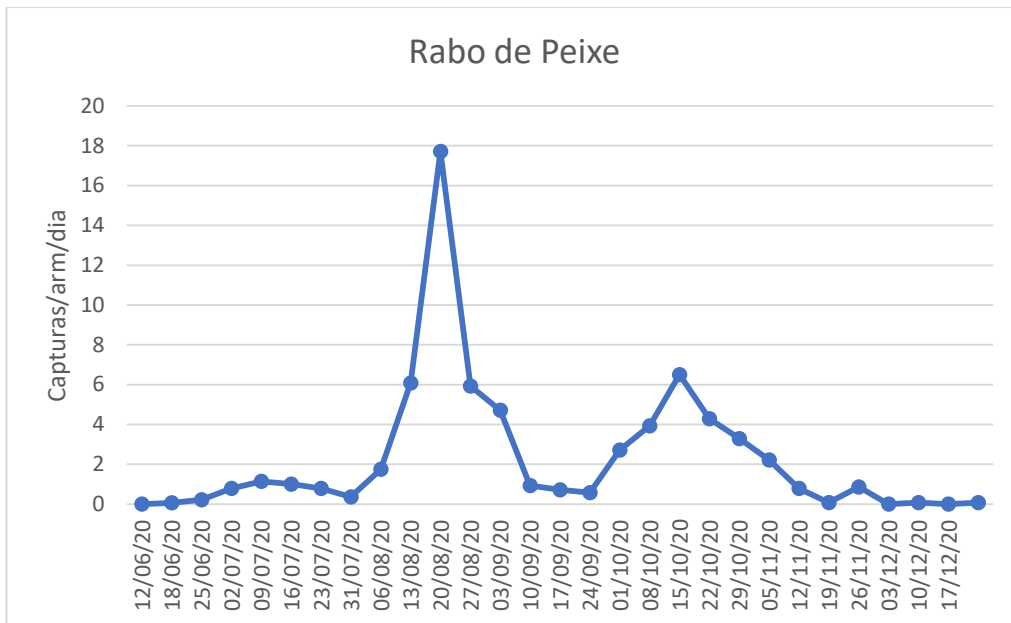

CUARENTAGRI

INFORMAÇÃO FITOSSANITÁRIA Ilha São Miguel – 17/12/2020

Cultura: Bananeira

Praga: *Tripes da bananeira*

As capturas desta praga registam apenas um ligeiro acréscimo um decréscimo nas zonas monitorizadas de São Roque e Rabo de Peixe , tendo decrescido nas Capelas (Fig. 1-5; Quadro 1).

Para a monitorização desta praga foram utilizadas armadilhas amarelas adesivas.

**DRAg/DSA - Direção Regional da Agricultura
Direção de Serviços de Agricultura**

Figuras 1-5. Evolução das capturas de tripes nas placas amarelas adesivas colocadas nos pomares de bananeira monitorizados em diferentes freguesias da ilha de S. Miguel, no ano 2020.