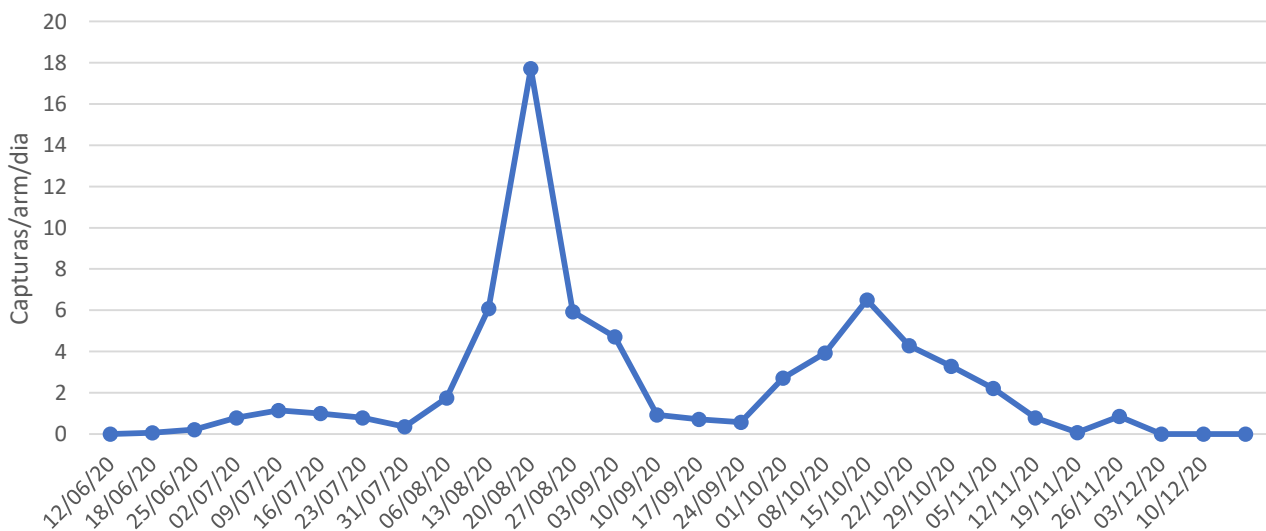

Para a monitorização desta praga foram utilizadas armadilhas amarelas adesivas.

DRAg/DSA - Direção Regional da Agricultura Direção de Serviços de Agricultura

Ribeira das Tainhas

São Roque

Rabo de Peixe

Figuras 1-5. Evolução das capturas de tripes nas placas amarelas adesivas colocadas nos pomares de bananeira monitorizados em diferentes freguesias da ilha de S. Miguel, no ano 2020.