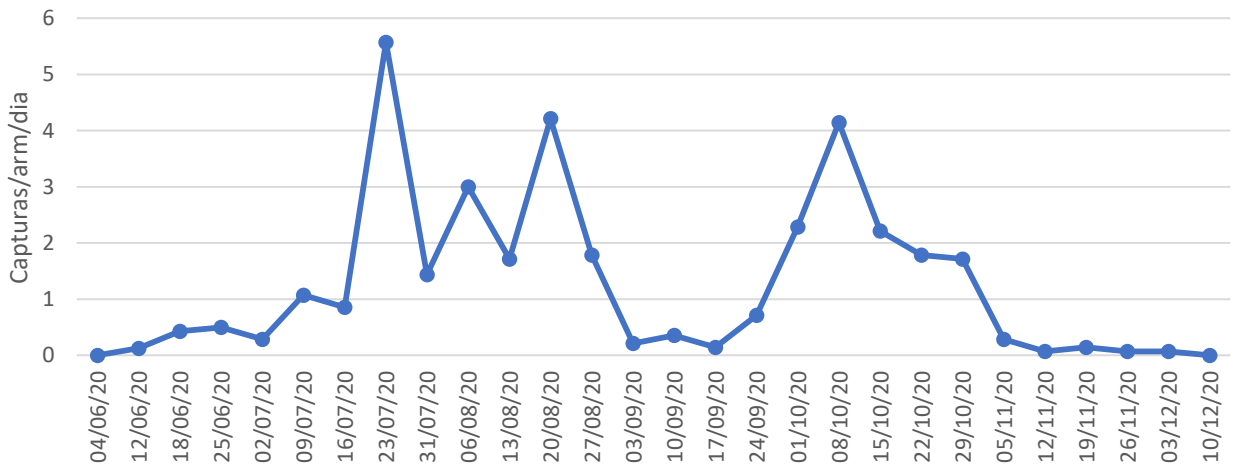

Para a monitorização desta praga foram utilizadas armadilhas amarelas adesivas.

DRAg/DSA - Direção Regional da Agricultura Direção de Serviços de Agricultura

Ribeira das Tainhas

São Roque

Rabo de Peixe

Figuras 1-5. Evolução das capturas de tripes nas placas amarelas adesivas colocadas nos pomares de bananeira monitorizados em diferentes freguesias da ilha de S. Miguel, no ano 2020.