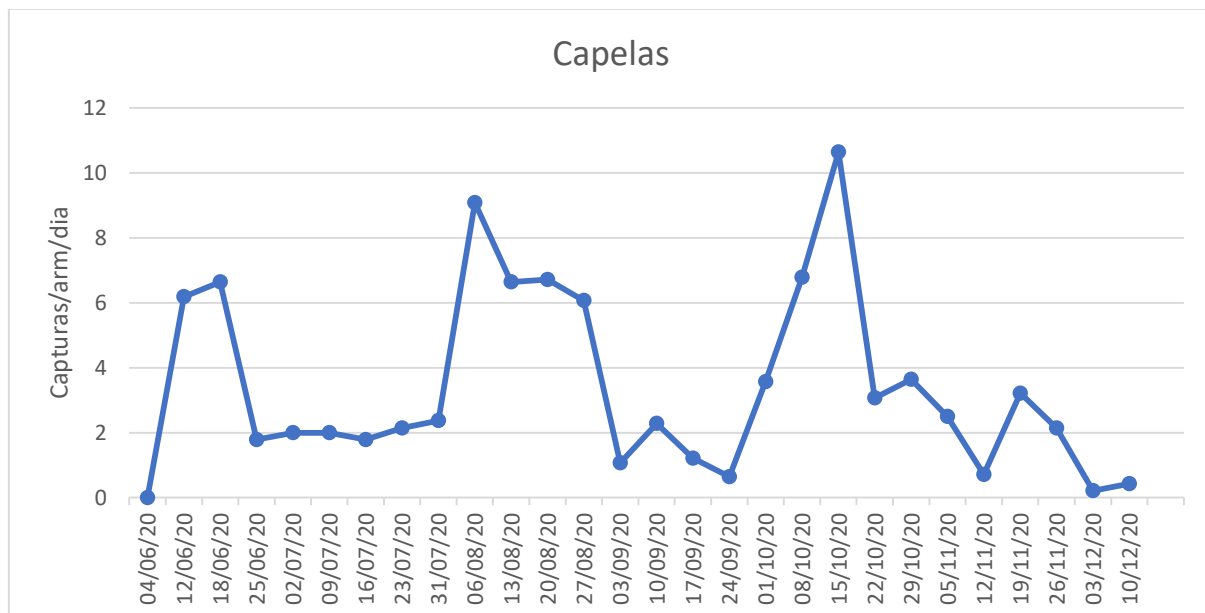

CUARENTAGRI

INFORMAÇÃO FITOSSANITÁRIA Ilha São Miguel – 11/12/2020

Cultura: Bananeira

Praga: *Tripes da bananeira*

As capturas desta praga registam um decréscimo nas zonas monitorizadas de: Ribeira das Tainhas, São Roque e Rabo de Peixe). A exceção onde se regista um ligeiro acréscimo foram as Capelas e Vila Franca (Fig. 1-5; Quadro 1).

Para a monitorização desta praga foram utilizadas armadilhas amarelas adesivas.

DRAg/DSA - Direção Regional da Agricultura Direção de Serviços de Agricultura

Ribeira das Tainhas

São Roque

Rabo de Peixe

Figuras 1-5. Evolução das capturas de tripes nas placas amarelas adesivas colocadas nos pomares de bananeira monitorizados em diferentes freguesias da ilha de S. Miguel, no ano 2020.