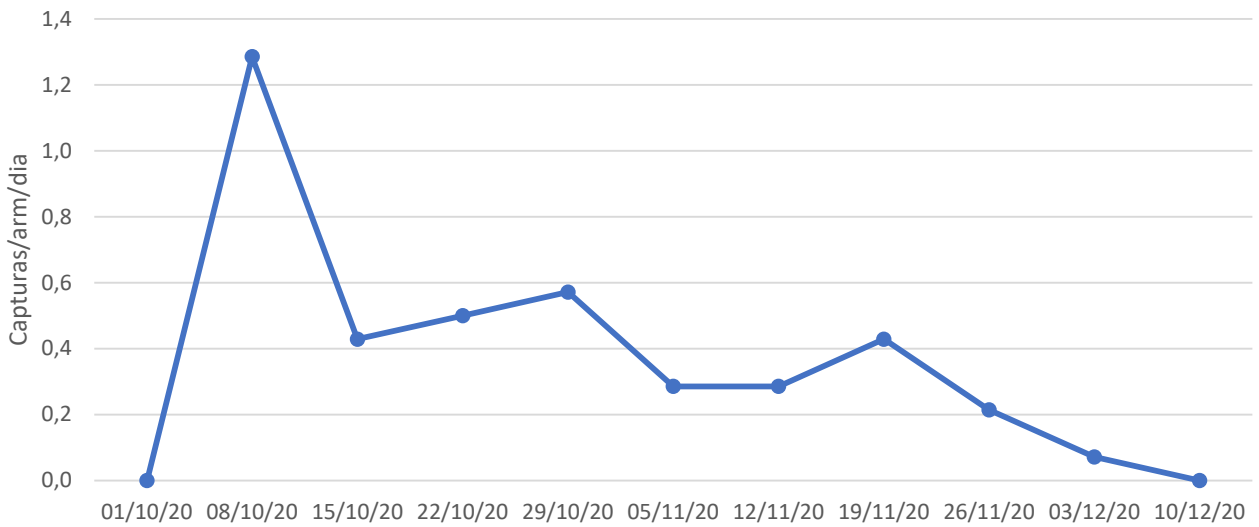

CUARENTAGRI

INFORMAÇÃO FITOSSANITÁRIA Ilha São Miguel – 11/12/2020

Cultura: Bananeira

Praga: *Tripes da bananeira*

As capturas desta praga registam um decréscimo nas zonas monitorizadas de: Ribeira das Tainhas, São Roque e Rabo de Peixe). A exceção onde se regista um ligeiro acréscimo foram as Capelas e Vila Franca (Fig. 1-5; Quadro 1).

Para a monitorização desta praga foram utilizadas armadilhas amarelas adesivas.

DRAg/DSA - Direção Regional da Agricultura Direção de Serviços de Agricultura

Ribeira das Tainhas

São Roque

Rabo de Peixe

Figuras 1-5. Evolução das capturas de tripes nas placas amarelas adesivas colocadas nos pomares de bananeira monitorizados em diferentes freguesias da ilha de S. Miguel, no ano 2020.