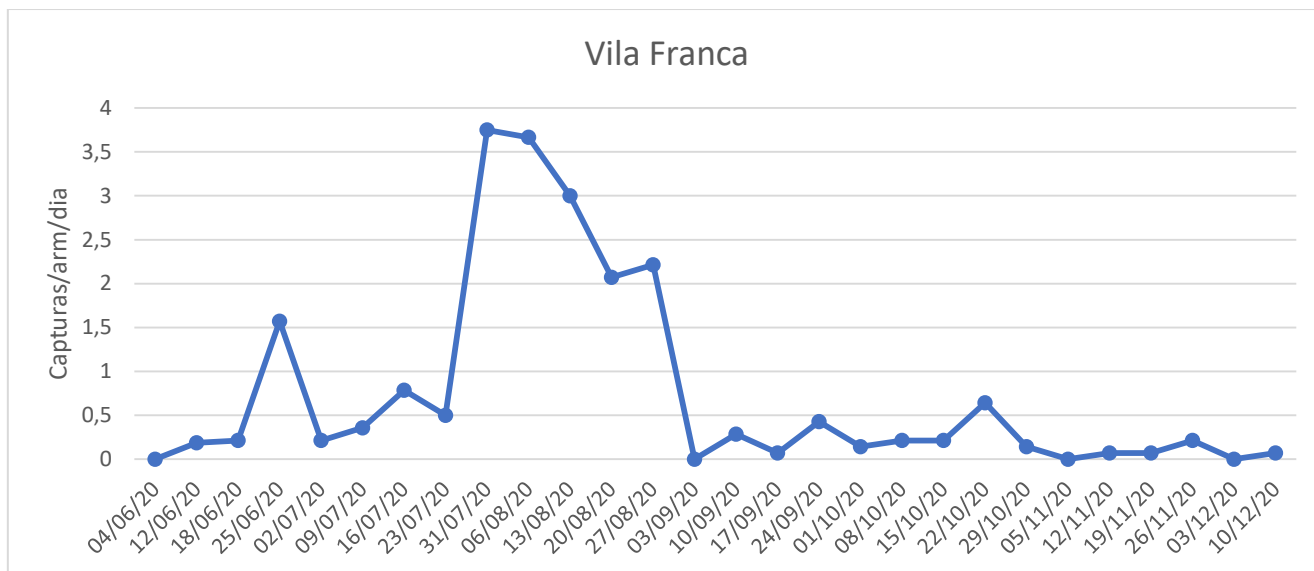

Para a monitorização desta praga foram utilizadas armadilhas amarelas adesivas.

DRAg/DSA - Direção Regional da Agricultura Direção de Serviços de Agricultura

Ribeira das Tainhas

São Roque

Rabo de Peixe

Figuras 1-5. Evolução das capturas de tripes nas placas amarelas adesivas colocadas nos pomares de bananeira monitorizados em diferentes freguesias da ilha de S. Miguel, no ano 2020.