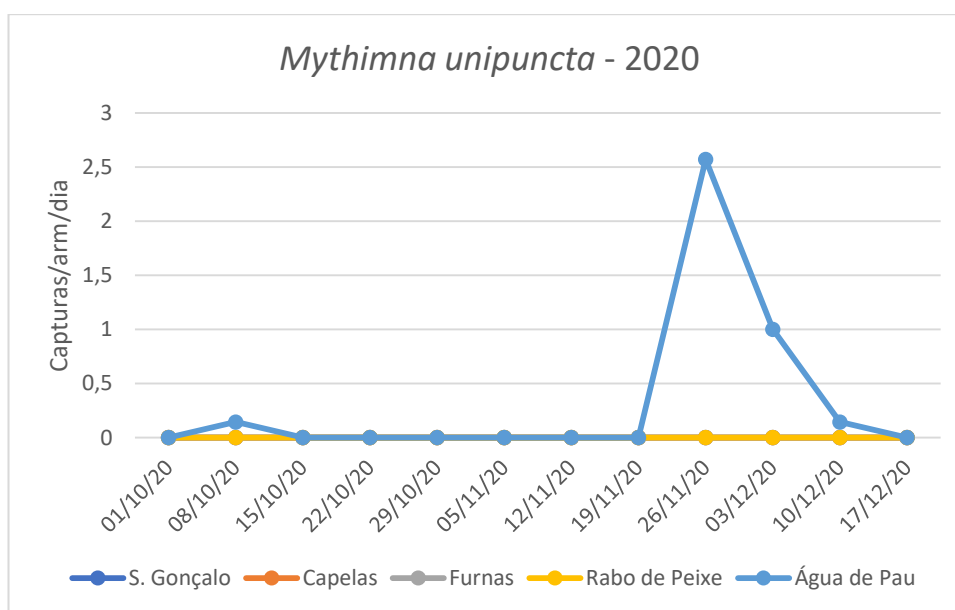

CUARENTAGRI

INFORMAÇÃO FITOSSANITÁRIA Ilha São Miguel – 17/12/2020

Cultura: Pastagem

Praga: *Mythimna unipuncta* / Lagarta da pastagem

Em todos os locais monitorados não foram registadas capturas de adultos da lagarta de pastagem na última semana (Figura 1; Quadro 1).

DRAg/DSA - Direção Regional da Agricultura

Direção de Serviços de Agricultura

Figura 1. Evolução das capturas de adultos de *M. unipuncta* nas parcelas com pastagem monitorizadas, na ilha de S. Miguel, no ano 2020.