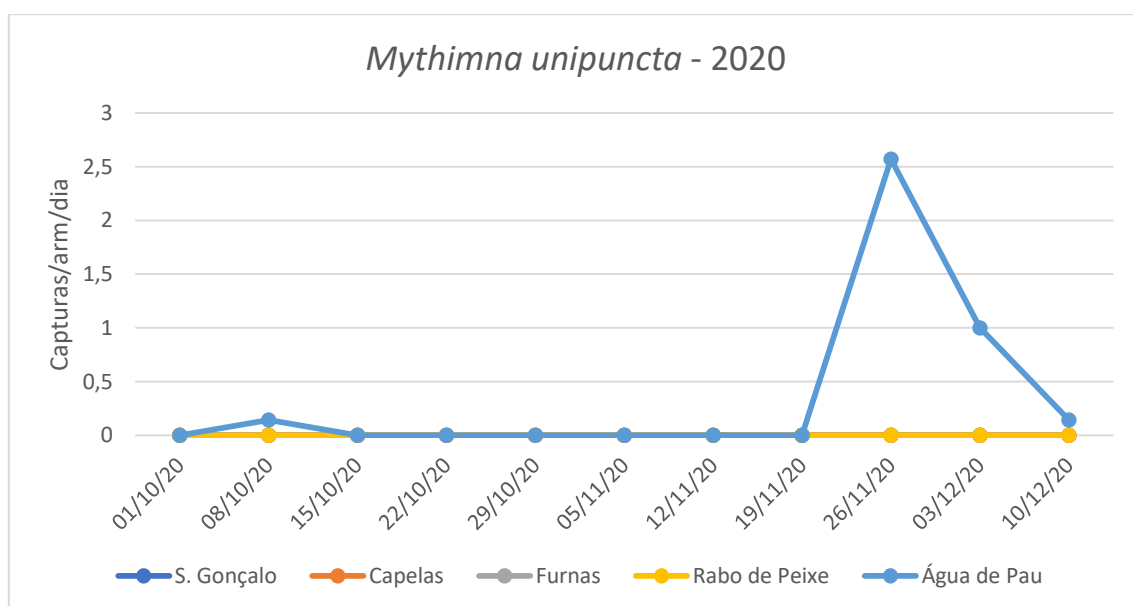

CUARENTAGRI

INFORMAÇÃO FITOSSANITÁRIA Ilha São Miguel – 11/12/2020

Cultura: Pastagem

Praga: *Mythimna unipuncta* / Lagarta da pastagem

Com exceção de **Água de Pau**, apenas com 1 captura, nos outros locais monitorados não foram registadas capturas de adultos da lagarta de pastagem (Figura 1; Quadro 1). No final do mês de Novembro, um pico das capturas foi registrado em Água de Pau e agora assiste-se ao decréscimo das capturas.

DRAg/DSA - Direção Regional da Agricultura

Direção de Serviços de Agricultura

Figura 1. Evolução das capturas de adultos de *M. unipuncta* nas parcelas com pastagem monitorizadas, na ilha de S. Miguel, no ano 2020.

Quadro 1- Capturas de adultos de *M.unipuncta* registradas nas parcelas monitoradas, na ilha de S. Miguel, no ano 2020.

Mythimna unipuncta

Dias de leitura	S. Gonçalo	Capturas/arm/dia	Capelas	Capturas/arm/dia	Furnas	Capturas/arm/dia	Rabo de Peixe	Capturas/arm/dia	Água de Pau	Capturas/arm/dia
01/10/20	Colocação armadilha		Colocação armadilha		Colocação armadilha		Colocação armadilha		Colocação armadilha	
08/10/20	0	0	0	0	0	0	0	0	1	0,143
15/10/20	0	0	0	0	0	0	0	0	0	0
22/10/20	0	0	0	0	0	0	0	0	0	0
29/10/20	0	0	0	0	0	0	0	0	0	0
05/11/20	0	0	0	0	0	0	0	0	0	0
12/11/20	0	0	0	0	0	0	0	0	0	0
19/11/20	0	0	0	0	0	0	0	0	0	0
26/11/20	0	0	0	0	0	0	0	0	18	2,571
03/12/20	0	0	0	0	0	0	0	0	7	1
10/12/20	0	0	0	0	0	0	0	0	1	0,143