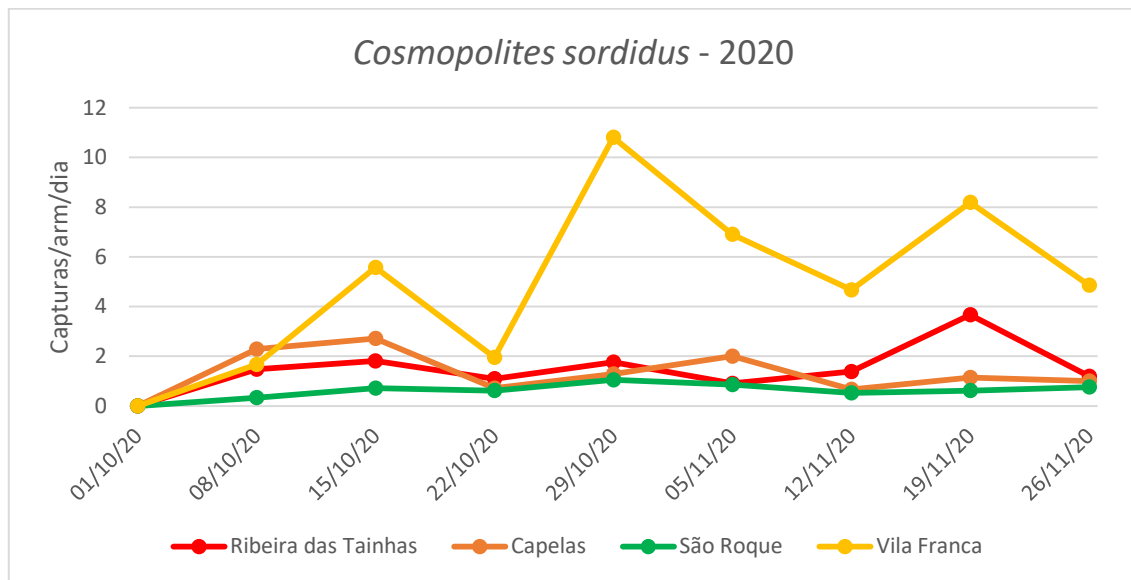

## INFORMAÇÃO FITOSSANITÁRIA Ilha São Miguel – 30/11/2020

**Cultura: Bananeira**

**Praga: *Cosmopolites sordidus* / Gorgulho da bananeira**

Verificou-se um **decréscimo nas capturas de adultos em quase todos os locais** de monitorização (Ribeira das Tainhas, Capelas e Vila Franca) com exceção de São Roque (Fig. 1 e Quadro 1).

**DRAg/DSA - Direção Regional da Agricultura  
Direção de Serviços de Agricultura**

Figura 1- Evolução das capturas de adultos de *C. sordidus* em pomares de bananeiras, de quatro freguesias monitorizadas da Ilha de São Miguel, no ano 2020.

Quadro 1- Capturas de adultos de *C. sordidus* registadas em pomares de bananeiras, de quatro freguesias monitorizadas da Ilha de São Miguel, no ano 2020.

Datas de leitura	Ribeira das Tainhas				Capelas				São Roque				Vila Franca			
	1ª Arm	2ª Arm	3ª Arm	Capturas/arm/dia	1ª Arm	2ª Arm	3ª Arm	Capturas/arm/dia	1ª Arm	2ª Arm	3ª Arm	Capturas/arm/dia	1ª Arm	2ª Arm	3ª Arm	Capturas/arm/dia
01/10/20	Colocação armadilha				Colocação armadilha				Colocação armadilha				Colocação armadilha			
08/10/20	1	6	24	1,47	16	15	17	2,28	4	1	2	0,33	15	4	16	1,66
15/10/20	19	9	10	1,810	13	33	11	2,714	7	5	3	0,714	38	31	48	5,571
22/10/20	9	7	7	1,095	5	10	0	0,714	4	5	4	0,619	35	0	6	1,952
29/10/20	14	20	3	1,762	15	9	3	1,286	6	12	4	1,048	92	54	81	10,810
05/11/20	9	2	8	0,905	26	9	7	2	2	10	6	0,857	64	23	58	6,905
12/11/20	17	7	5	1,381	8	5	1	0,667	5	2	4	0,524	47	26	25	4,667
19/11/20	40	15	22	3,667	9	8	7	1,143	3	8	2	0,619	73	73	26	8,190
26/11/20	18	3	4	1,190	4	11	6	1	2	4	10	0,762	48	36	18	4,857