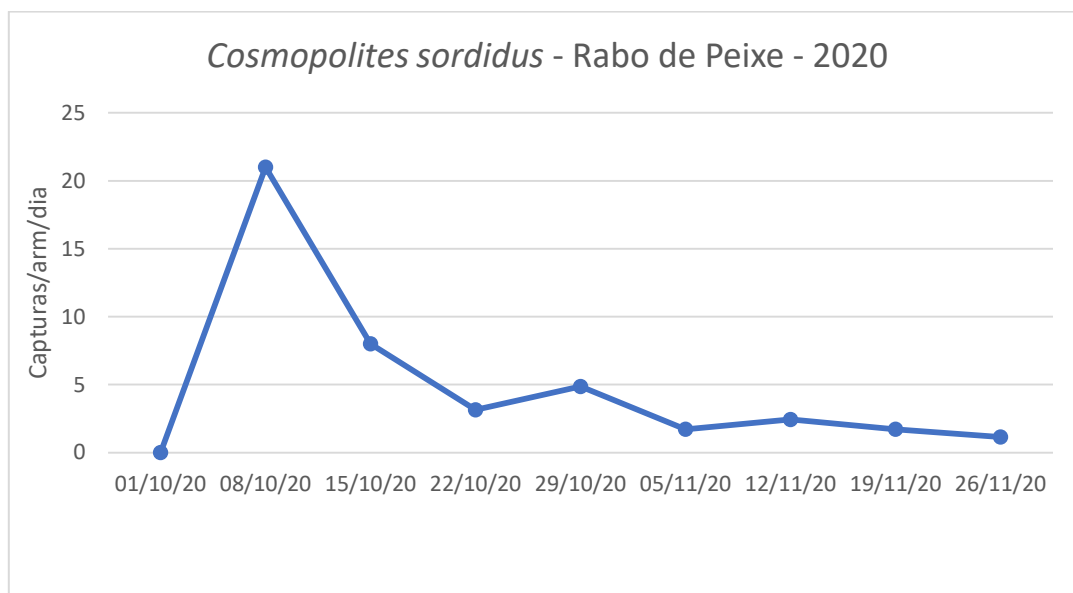

## INFORMAÇÃO FITOSSANITÁRIA Ilha São Miguel – 30/11/2020

**Cultura: Bananeira**

**Praga: *Cosmopolites sordidus* / Gorgulho da bananeira**

Verificou-se um **decréscimo nas capturas de adultos em quase todos os locais** de monitorização (Ribeira das Tainhas, Capelas e Vila Franca) com exceção de São Roque (Fig. 1 e Quadro 1).

**DRAg/DSA - Direção Regional da Agricultura  
Direção de Serviços de Agricultura**

Figura 1- Evolução das capturas de adultos de *C. sordidus* em pomares de bananeiras, de quatro freguesias monitorizadas da Ilha de São Miguel, no ano 2020.

Quadro 1- Capturas de adultos de *C. sordidus* registadas em pomares de bananeiras, de quatro freguesias monitorizadas da Ilha de São Miguel, no ano 2020.

Datas de leitura	Ribeira das Tainhas				Capelas				São Roque				Vila Franca			
	1ª Arm	2ª Arm	3ª Arm	Capturas/arm/dia	1ª Arm	2ª Arm	3ª Arm	Capturas/arm/dia	1ª Arm	2ª Arm	3ª Arm	Capturas/arm/dia	1ª Arm	2ª Arm	3ª Arm	Capturas/arm/dia
01/10/20	Colocação armadilha				Colocação armadilha				Colocação armadilha				Colocação armadilha			
08/10/20	1	6	24	1,47	16	15	17	2,28	4	1	2	0,33	15	4	16	1,66
15/10/20	19	9	10	1,810	13	33	11	2,714	7	5	3	0,714	38	31	48	5,571
22/10/20	9	7	7	1,095	5	10	0	0,714	4	5	4	0,619	35	0	6	1,952
29/10/20	14	20	3	1,762	15	9	3	1,286	6	12	4	1,048	92	54	81	10,810
05/11/20	9	2	8	0,905	26	9	7	2	2	10	6	0,857	64	23	58	6,905
12/11/20	17	7	5	1,381	8	5	1	0,667	5	2	4	0,524	47	26	25	4,667
19/11/20	40	15	22	3,667	9	8	7	1,143	3	8	2	0,619	73	73	26	8,190
26/11/20	18	3	4	1,190	4	11	6	1	2	4	10	0,762	48	36	18	4,857

Figura 2 - Evolução das capturas de adultos de *C. sordidus* no pomar de bananeiras, da freguesia de Rabo de Peixe, na Ilha de São Miguel, no ano 2020.

Quadro 2 - Capturas de adultos de *C. sordidus* registadas no pomar de bananeiras da freguesia de Rabo de Peixe, na Ilha de São Miguel, no ano 2020.