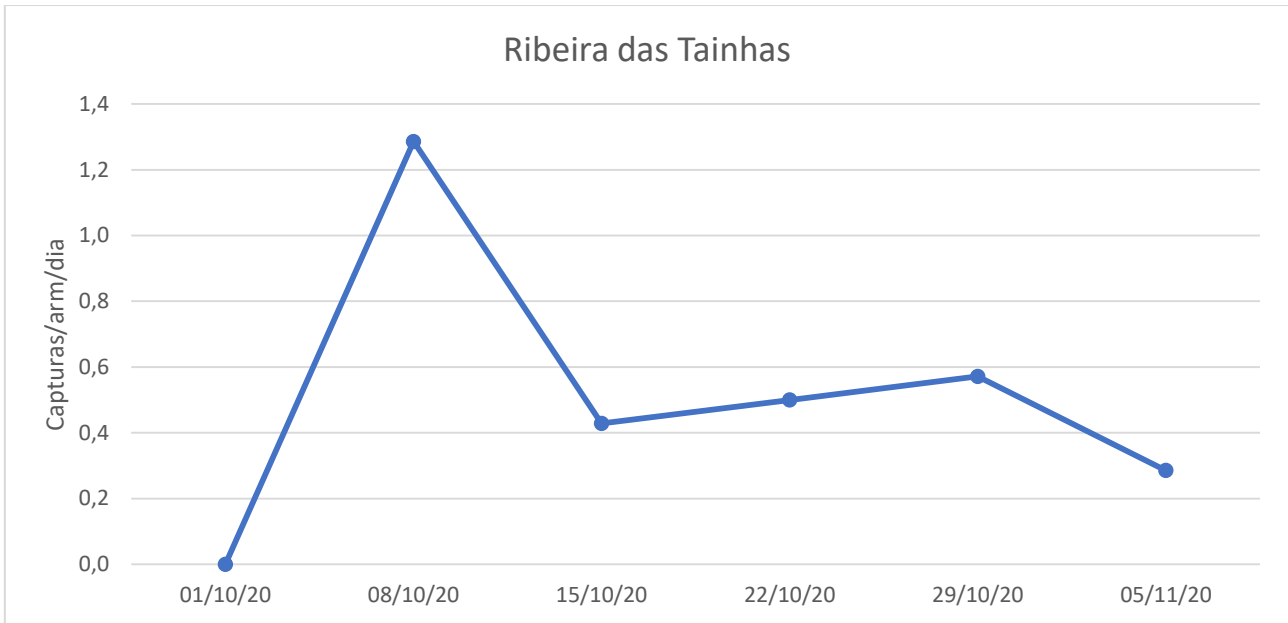

CUARENTAGRI

INFORMAÇÃO FITOSSANITÁRIA Ilha São Miguel - 11/11/2020

Cultura: Bananeira

Praga: *Tripes da bananeira*

Regista-se em todos os locais de monitorização um decréscimo nas capturas (Fig. 1-5; Quadro 1).

**DRAg/DSA - Direção Regional da Agricultura
Direção de Serviços de Agricultura**

Figuras 1-5. Evolução das capturas de tripes nas placas cromotrópicas amarelas colocadas nos pomares de bananeira monitorizados em diferentes freguesias da ilha de S. Miguel, no ano 2020.

Quadro 1- Capturas de tripes registadas nos pomares de bananeira monitorizados em diferentes freguesias da ilha de S. Miguel, no ano 2020.

Dias de leitura	Capelas	Ribeira das Tainhas	Vila Franca	São Roque	Rabo de Peixe
	Capturas/arm/dia	Capturas/arm/dia	Capturas/arm/dia	Capturas/arm/dia	Capturas/arm/dia
04/06/20	Colocação armadilhas				
12/06/20	6,188	0,438	0,188	0,125	0,063
18/06/20	6,643	0,357	0,214	0,429	0,214
25/06/20	1,786	1,500	1,571	0,500	0,786
02/07/20	2,000	1,786	0,214	0,286	1,143
09/07/20	2,000	1,214	0,357	1,071	1,000
16/07/20	1,786	2,643	0,786	0,857	0,786
23/07/20	2,143	2,000	0,500	5,571	0,357
31/07/20	2,375	7,875	3,750	1,438	1,750
06/08/20	9,083	8,250	3,667	3,000	6,083
13/08/20	6,643	5,714	3,000	1,714	17,714
20/08/20	6,714	3,000	2,071	4,214	5,929
27/08/20	6,071	3,071	2,214	1,786	4,714
03/09/20	1,071	7,143	0,000	0,214	0,929
10/09/20	2,286	3,214	0,286	0,357	0,714
17/09/20	1,214	0,500	0,071	0,143	0,571
24/09/20	0,643	0,571	0,429	0,714	2,714
01/10/20	3,571	1,000	0,143	2,286	3,929
	Mudança de sítio em Ribeira das Tainhas. Mesma freguesia, proprietário diferente				
08/10/20	6,786	1,286	0,214	4,143	6,500
15/10/20	10,643	0,429	0,214	2,214	4,286
22/10/20	3,071	0,5	0,643	1,786	3,286
29/10/20	3,643	0,571	0,143	1,714	2,214
05/11/20	2,500	0,286	0,000	0,286	0,786