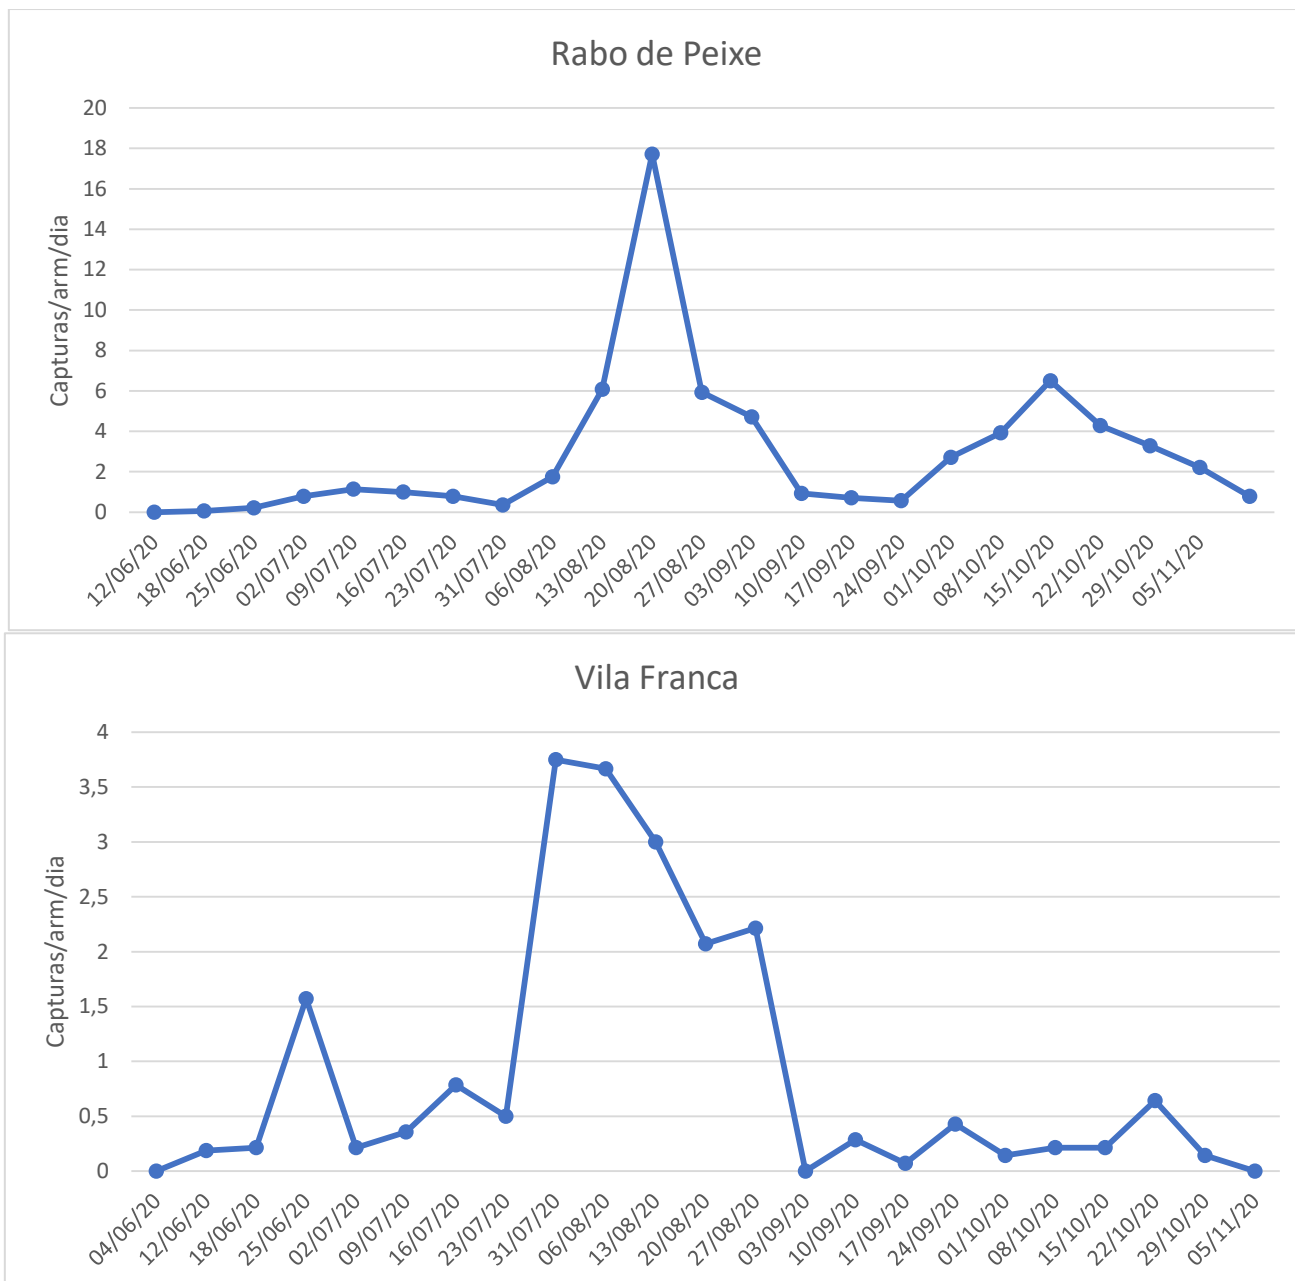

CUARENTAGRI

INFORMAÇÃO FITOSSANITÁRIA Ilha São Miguel - 11/11/2020

Cultura: Bananeira

Praga: *Tripes da bananeira*

Regista-se em todos os locais de monitorização um decréscimo nas capturas (Fig. 1-5; Quadro 1).

**DRAg/DSA - Direção Regional da Agricultura
Direção de Serviços de Agricultura**

Figuras 1-5. Evolução das capturas de tripes nas placas cromotrópicas amarelas colocadas nos pomares de bananeira monitorizados em diferentes freguesias da ilha de S. Miguel, no ano 2020.

Quadro 1- Capturas de tripes registadas nos pomares de bananeira monitorizados em diferentes freguesias da ilha de S. Miguel, no ano 2020.

Dias de leitura	Capelas	Ribeira das Tainhas	Vila Franca	São Roque	Rabo de Peixe
	Capturas/arm/dia	Capturas/arm/dia	Capturas/arm/dia	Capturas/arm/dia	Capturas/arm/dia
04/06/20	Colocação armadilhas				
12/06/20	6,188	0,438	0,188	0,125	0,063
18/06/20	6,643	0,357	0,214	0,429	0,214
25/06/20	1,786	1,500	1,571	0,500	0,786
02/07/20	2,000	1,786	0,214	0,286	1,143
09/07/20	2,000	1,214	0,357	1,071	1,000
16/07/20	1,786	2,643	0,786	0,857	0,786
23/07/20	2,143	2,000	0,500	5,571	0,357
31/07/20	2,375	7,875	3,750	1,438	1,750
06/08/20	9,083	8,250	3,667	3,000	6,083
13/08/20	6,643	5,714	3,000	1,714	17,714
20/08/20	6,714	3,000	2,071	4,214	5,929
27/08/20	6,071	3,071	2,214	1,786	4,714
03/09/20	1,071	7,143	0,000	0,214	0,929
10/09/20	2,286	3,214	0,286	0,357	0,714
17/09/20	1,214	0,500	0,071	0,143	0,571
24/09/20	0,643	0,571	0,429	0,714	2,714
01/10/20	3,571	1,000	0,143	2,286	3,929
	Mudança de sítio em Ribeira das Tainhas. Mesma freguesia, proprietário diferente				
08/10/20	6,786	1,286	0,214	4,143	6,500
15/10/20	10,643	0,429	0,214	2,214	4,286
22/10/20	3,071	0,5	0,643	1,786	3,286
29/10/20	3,643	0,571	0,143	1,714	2,214
05/11/20	2,500	0,286	0,000	0,286	0,786