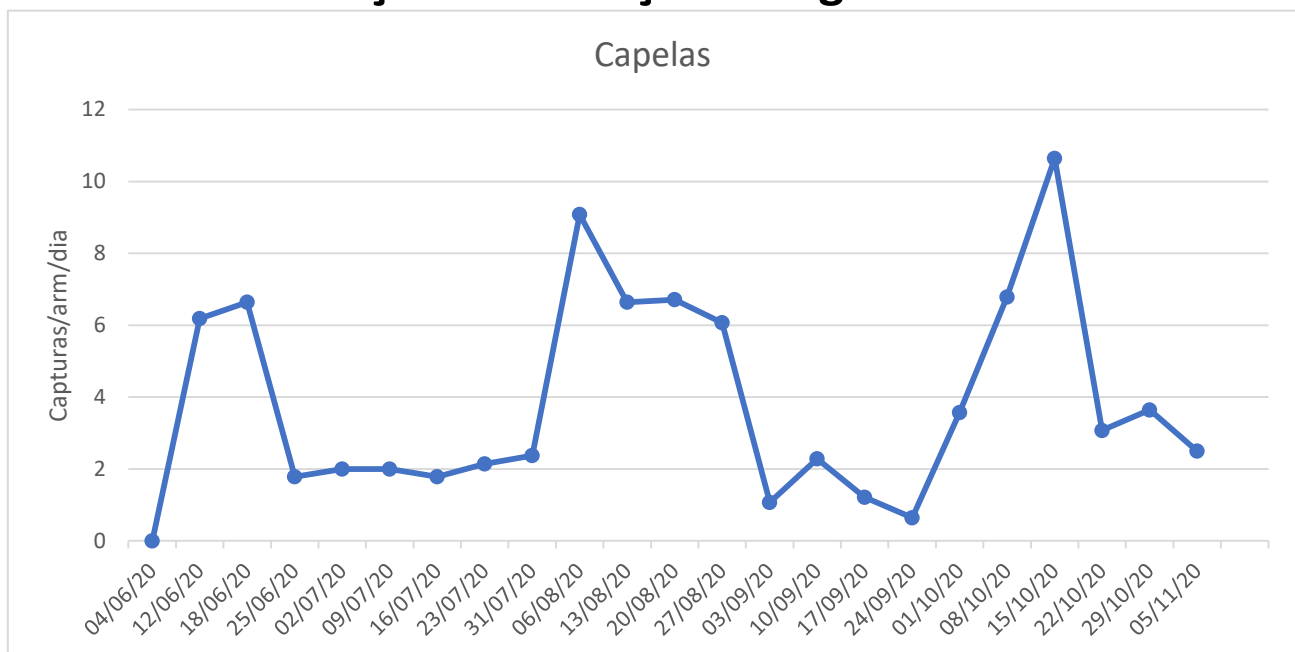

CUARENTAGRI

INFORMAÇÃO FITOSSANITÁRIA Ilha São Miguel - 11/11/2020

Cultura: Bananeira

Praga: *Tripes da bananeira*

Regista-se em todos os locais de monitorização um decréscimo nas capturas (Fig. 1-5; Quadro 1).

**DRAg/DSA - Direção Regional da Agricultura
Direção de Serviços de Agricultura**

Figuras 1-5. Evolução das capturas de tripes nas placas cromotrópicas amarelas colocadas nos pomares de bananeira monitorizados em diferentes freguesias da ilha de S. Miguel, no ano 2020.

Quadro 1- Capturas de tripes registadas nos pomares de bananeira monitorizados em diferentes freguesias da ilha de S. Miguel, no ano 2020.

Dias de leitura	Capelas	Ribeira das Tainhas	Vila Franca	São Roque	Rabo de Peixe
	Capturas/arm/dia	Capturas/arm/dia	Capturas/arm/dia	Capturas/arm/dia	Capturas/arm/dia
04/06/20	Colocação armadilhas				
12/06/20	6,188	0,438	0,188	0,125	0,063
18/06/20	6,643	0,357	0,214	0,429	0,214
25/06/20	1,786	1,500	1,571	0,500	0,786
02/07/20	2,000	1,786	0,214	0,286	1,143
09/07/20	2,000	1,214	0,357	1,071	1,000
16/07/20	1,786	2,643	0,786	0,857	0,786
23/07/20	2,143	2,000	0,500	5,571	0,357
31/07/20	2,375	7,875	3,750	1,438	1,750
06/08/20	9,083	8,250	3,667	3,000	6,083
13/08/20	6,643	5,714	3,000	1,714	17,714
20/08/20	6,714	3,000	2,071	4,214	5,929
27/08/20	6,071	3,071	2,214	1,786	4,714
03/09/20	1,071	7,143	0,000	0,214	0,929
10/09/20	2,286	3,214	0,286	0,357	0,714
17/09/20	1,214	0,500	0,071	0,143	0,571
24/09/20	0,643	0,571	0,429	0,714	2,714
01/10/20	3,571	1,000	0,143	2,286	3,929
	Mudança de sítio em Ribeira das Tainhas. Mesma freguesia, proprietário diferente				
08/10/20	6,786	1,286	0,214	4,143	6,500
15/10/20	10,643	0,429	0,214	2,214	4,286
22/10/20	3,071	0,5	0,643	1,786	3,286
29/10/20	3,643	0,571	0,143	1,714	2,214
05/11/20	2,500	0,286	0,000	0,286	0,786