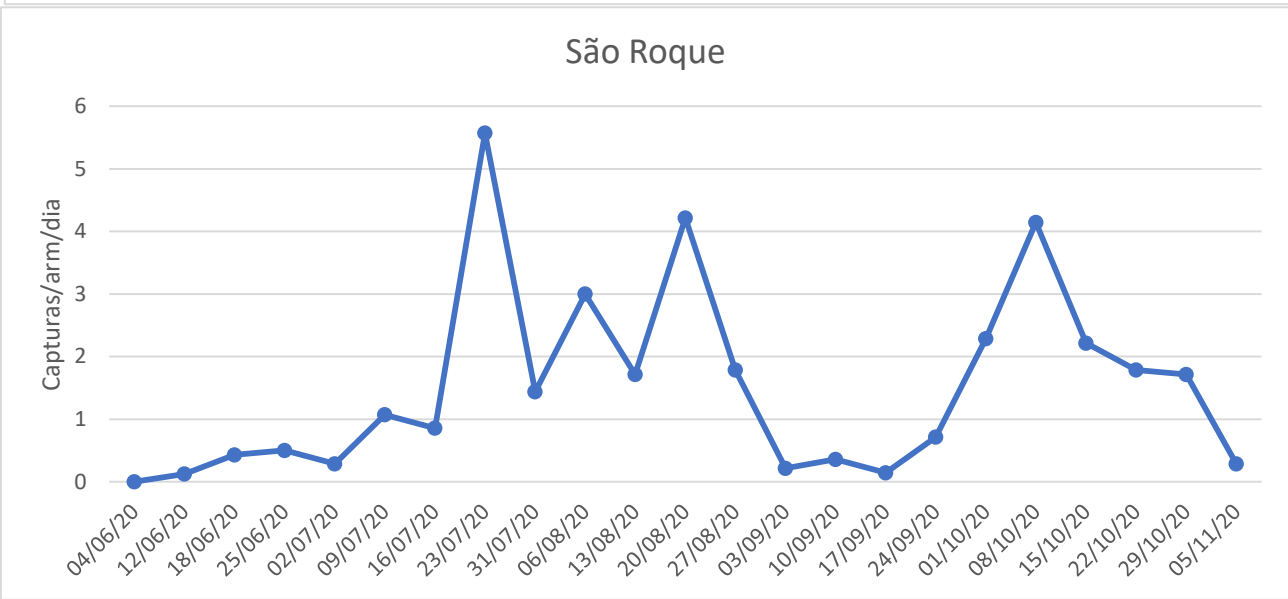

CUARENTAGRI

INFORMAÇÃO FITOSSANITÁRIA Ilha São Miguel - 11/11/2020

Cultura: Bananeira

Praga: *Tripes da bananeira*

Regista-se em todos os locais de monitorização um decréscimo nas capturas (Fig. 1-5; Quadro 1).

**DRAg/DSA - Direção Regional da Agricultura
Direção de Serviços de Agricultura**

Figuras 1-5. Evolução das capturas de tripes nas placas cromotrópicas amarelas colocadas nos pomares de bananeira monitorizados em diferentes freguesias da ilha de S. Miguel, no ano 2020.

Quadro 1- Capturas de tripes registadas nos pomares de bananeira monitorizados em diferentes freguesias da ilha de S. Miguel, no ano 2020.

Dias de leitura	Capelas	Ribeira das Tainhas	Vila Franca	São Roque	Rabo de Peixe
	Capturas/arm/dia	Capturas/arm/dia	Capturas/arm/dia	Capturas/arm/dia	Capturas/arm/dia
04/06/20	Colocação armadilhas				
12/06/20	6,188	0,438	0,188	0,125	0,063
18/06/20	6,643	0,357	0,214	0,429	0,214
25/06/20	1,786	1,500	1,571	0,500	0,786
02/07/20	2,000	1,786	0,214	0,286	1,143
09/07/20	2,000	1,214	0,357	1,071	1,000
16/07/20	1,786	2,643	0,786	0,857	0,786
23/07/20	2,143	2,000	0,500	5,571	0,357
31/07/20	2,375	7,875	3,750	1,438	1,750
06/08/20	9,083	8,250	3,667	3,000	6,083
13/08/20	6,643	5,714	3,000	1,714	17,714
20/08/20	6,714	3,000	2,071	4,214	5,929
27/08/20	6,071	3,071	2,214	1,786	4,714
03/09/20	1,071	7,143	0,000	0,214	0,929
10/09/20	2,286	3,214	0,286	0,357	0,714
17/09/20	1,214	0,500	0,071	0,143	0,571
24/09/20	0,643	0,571	0,429	0,714	2,714
01/10/20	3,571	1,000	0,143	2,286	3,929
	Mudança de sítio em Ribeira das Tainhas. Mesma freguesia, proprietário diferente				
08/10/20	6,786	1,286	0,214	4,143	6,500
15/10/20	10,643	0,429	0,214	2,214	4,286
22/10/20	3,071	0,5	0,643	1,786	3,286
29/10/20	3,643	0,571	0,143	1,714	2,214
05/11/20	2,500	0,286	0,000	0,286	0,786