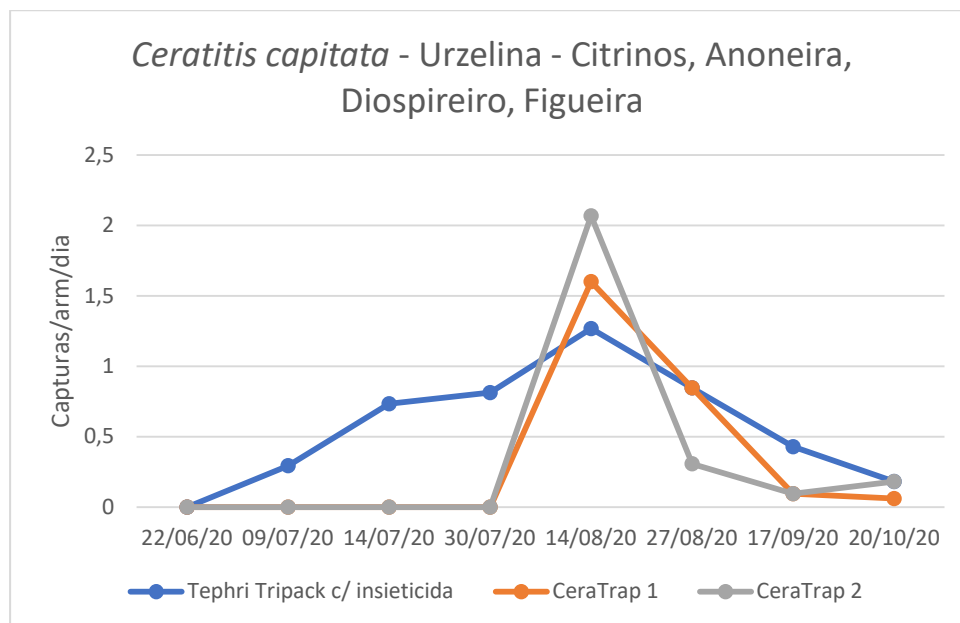

Quadro 1 - Capturas de adultos de *D. suzukii* registadas na parcela de laranjeira, da freguesia de Urzelina, no ano 2020.

Urzelina-Caminho Novo - SDASJ						
Dias de leitura	Tephri Tripack + pastilha inseticida	Capturas/arm/dia	CeraTrap 1	Capturas/arm/dia	CeraTrap 2	Capturas/arm/dia
18/06/20	Colocação armadilha					
07/07/20	14	0,737				
14/07/20	17	2,429				
23/07/20			Colocação armadilha		Colocação armadilha	
29/07/20	11	0,733	8	8	3	0,500
14/08/20	24	1,500	12	12	16	1
27/08/20	8	0,615	7	7	2	0,154
17/09/20	5	0,238	10	10	8	0,381
20/10/20	4	0,121	7	0,212	2	0,061
Totais:	83		44		31	

Cultura: Citrinos, Anoneira, Diospireiro, Figueiras

Figura 2 - Evolução das capturas de adultos de *D. suzukii* na parcela com culturas várias da freguesia de Urzelina, no ano 2020.

Quadro 2 - Capturas de adultos de *D. suzukii* registadas na parcela com culturas várias da freguesia de Urzelina, no ano 2020.

Dias da leitura	Tephri Tripack c/ inseticida	Capturas/arm/dia	CeraTrap 1	Capturas/arm/dia	CeraTrap 2	Capturas/arm/dia
22/06/20	Colocação armadilha	0		0		0
09/07/20	5	0,294		0		0
14/07/20	11	0,733		0		0
30/07/20	13	0,813	Colocação armadilha		Colocação armadilha	
14/08/20	19	1,267	24	1,600	11	0,733
27/08/20	11	0,846	31	2,385	4	0,308
17/09/20	9	0,429	2	0,095	2	0,095
20/10/20	6	0,182	2	0,061	6	0,182
Totais:	74		59		23	