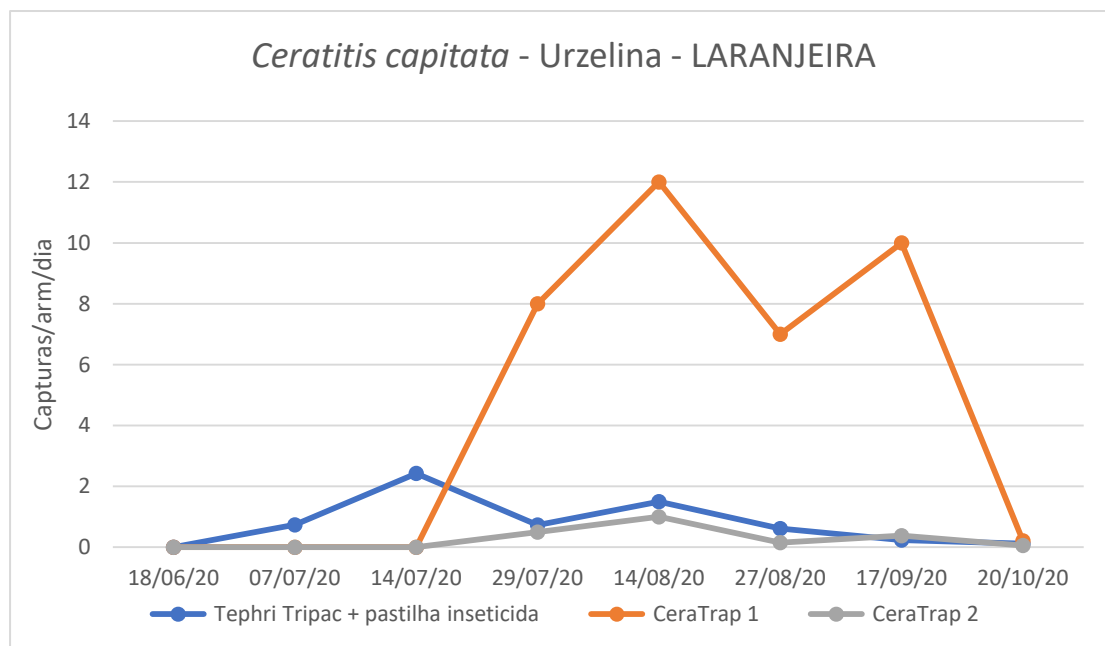

CUARENTAGRI

INFORMAÇÃO FITOSSANITÁRIA Ilha S.Jorge - 11/11/2020

Praga: *Ceratitis capitata*/Mosca do Mediterrâneo

Na laranjeira, a armadilha CeraTrap mostra-se a mais eficiente, no entanto regista-se um decréscimo significativo das capturas em todas as armadilhas (Fig. 1; Quadro 1).

No outro pomar misto, foi a armadilha Tephri com atrativo Tripack que se mostrou mais eficaz (Fig.2; Quadro 2).

SDASJ - Serviços de Desenvolvimento Agrário de S.Jorge

Cultura: Laranjeira

Figura 1 - Evolução das capturas de adultos de *D. suzukii* na parcela de laranjeira, da freguesia de Urzelina, no ano 2020.

Quadro 1 - Capturas de adultos de *D. suzukii* registadas na parcela de laranjeira, da freguesia de Urzelina, no ano 2020.

Urzelina-Caminho Novo - SDASJ						
Dias de leitura	Tephri Tripack + pastilha inseticida	Capturas/arm/dia	CeraTrap 1	Capturas/arm/dia	CeraTrap 2	Capturas/arm/dia
18/06/20	Colocação armadilha					
07/07/20	14	0,737				
14/07/20	17	2,429				
23/07/20			Colocação armadilha		Colocação armadilha	
29/07/20	11	0,733	8	8	3	0,500
14/08/20	24	1,500	12	12	16	1
27/08/20	8	0,615	7	7	2	0,154
17/09/20	5	0,238	10	10	8	0,381
20/10/20	4	0,121	7	0,212	2	0,061
Totais:	83		44		31	