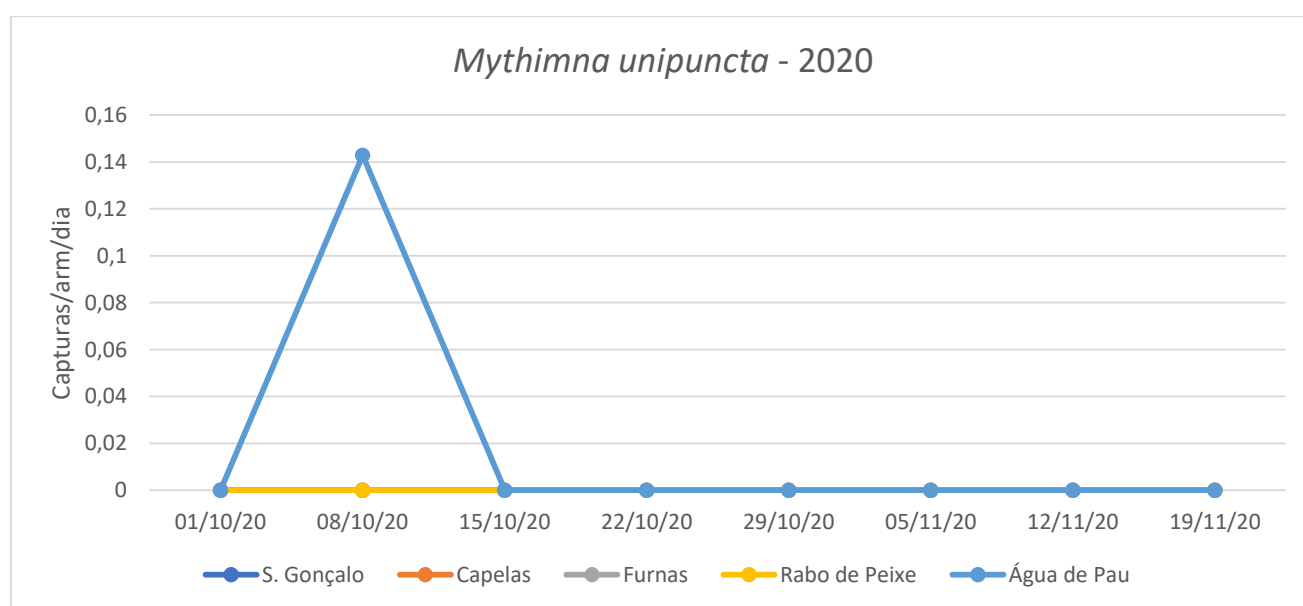

DRAg/DSA - Direção Regional da Agricultura

Direção de Serviços de Agricultura

Figura 1. Evolução das capturas de adultos de *M. unipuncta* nas parcelas com pastagem monitorizadas, na ilha de S. Miguel, no ano 2020.