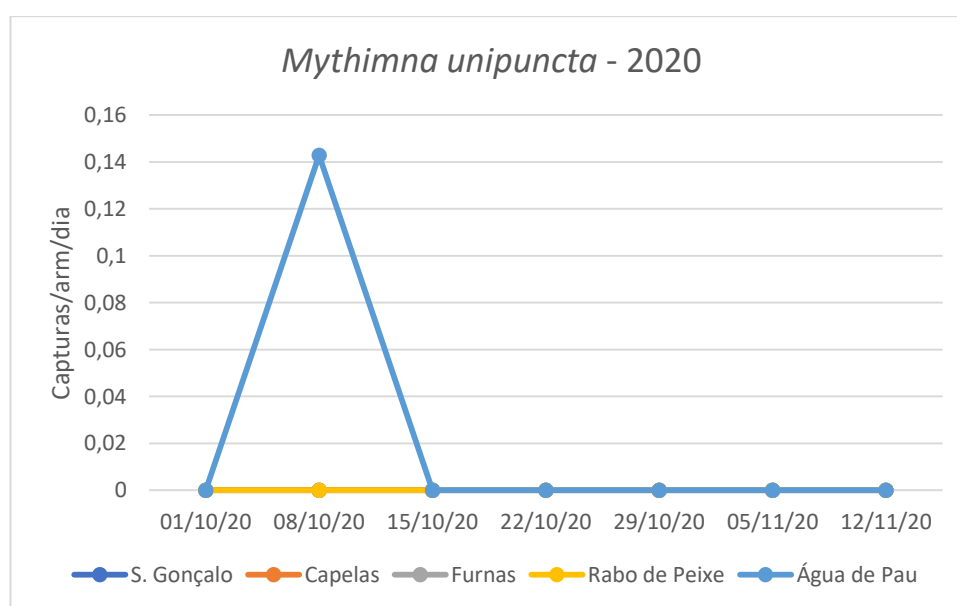

## INFORMAÇÃO FITOSSANITÁRIA Ilha São Miguel – 18/11/2020

**Cultura: Pastagem**

**Praga: *Mythimna unipuncta* / Lagarta da pastagem**

Nos cinco locais monitorados não foram registadas capturas de adultos da lagarta de pastagem (Figura 1; Quadro 1).

**DRAg/DSA - Direção Regional da Agricultura**

**Direção de Serviços de Agricultura**

Figura 1. Evolução das capturas de adultos de *M. unipuncta* nas parcelas com pastagem monitorizadas, na ilha de S. Miguel, no ano 2020.