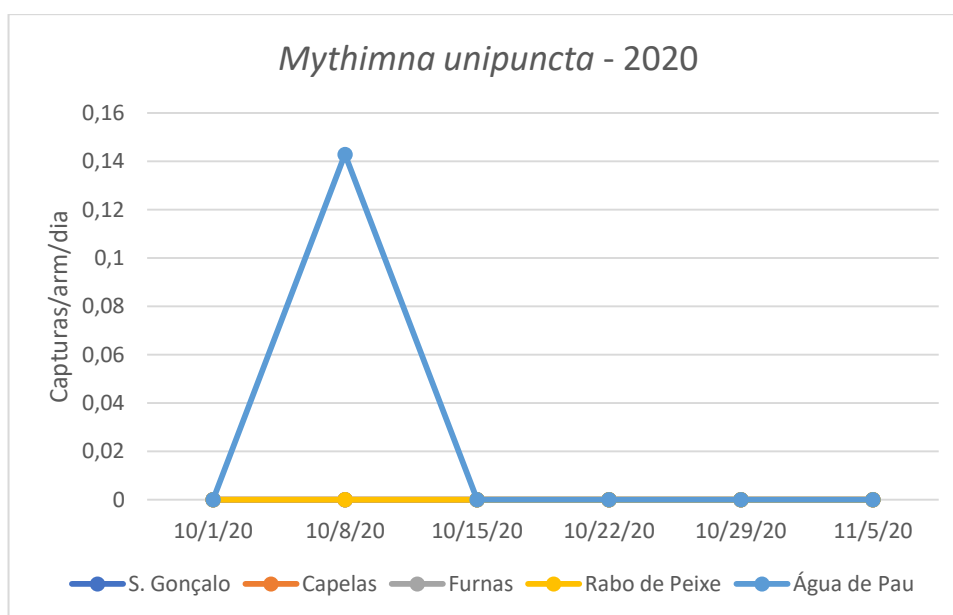

CUARENTAGRI

INFORMAÇÃO FITOSSANITÁRIA Ilha São Miguel – 11/11/2020

Cultura: Pastagem

Praga: *Mythimna unipuncta* / Lagarta da pastagem

Em todos os locais monitorizados não foram registadas capturas de adultos da lagarta de pastagem (Figura 1; Quadro 1).

DRAg/DSA - Direção Regional da Agricultura

Direção de Serviços de Agricultura

Figura 1. Evolução das capturas de adultos de *M. unipuncta* nas parcelas com pastagem monitorizadas, na ilha de S. Miguel, no ano 2020.