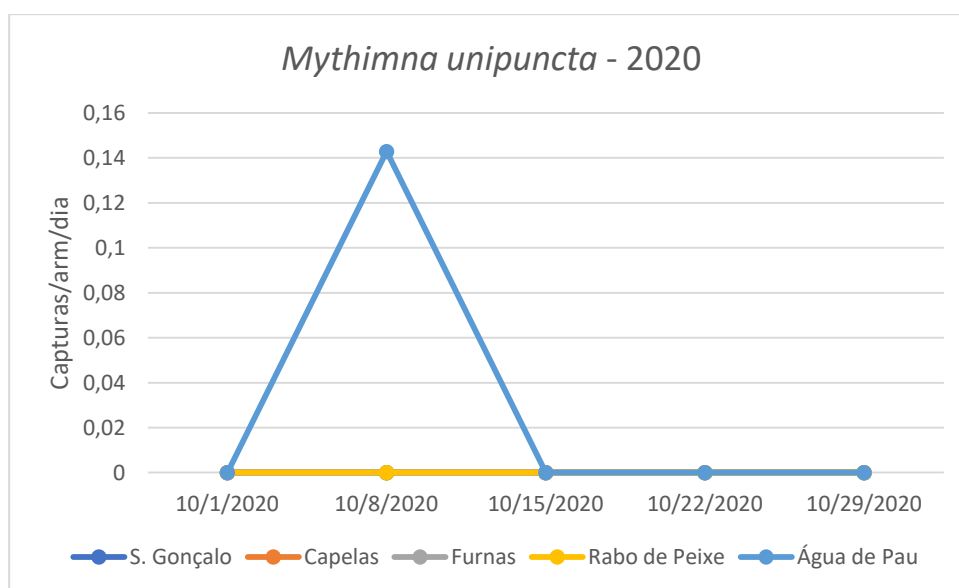

## INFORMAÇÃO FITOSSANITÁRIA Ilha São Miguel – 05/11/2020

**Cultura: Pastagem**

**Praga: *Mythimna unipuncta* / Lagarta da pastagem**

Não foram registadas capturas de adultos da lagarta de pastagem em todos os locais monitorizados (Figura 1; Quadro 1).

**DRAg/DSA - Direção Regional da Agricultura**

**Direção de Serviços de Agricultura**

Figura 1. Evolução das capturas de adultos de *M. unipuncta* nas parcelas com pastagem monitorizadas, na ilha de S. Miguel, no ano 2020.