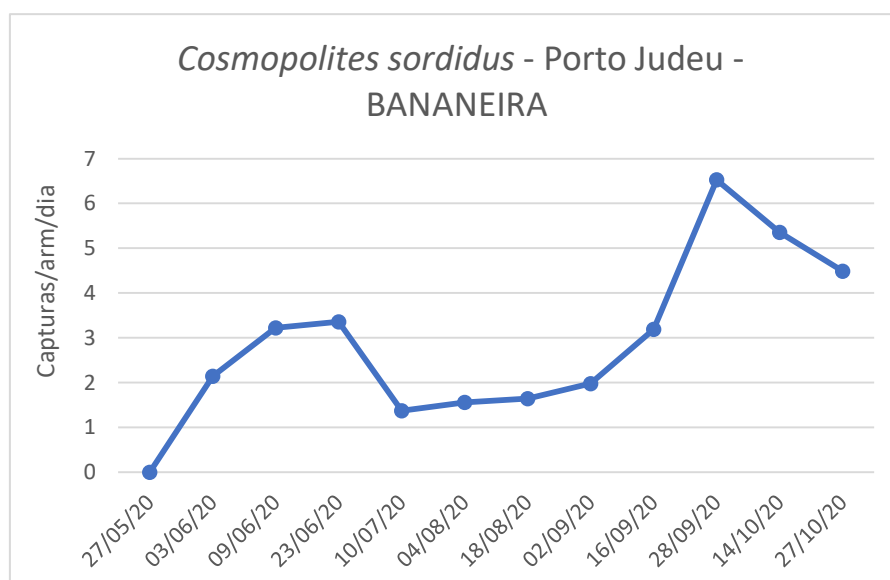

### Praga: *Cosmopolites sordidus* / Gorgulho da bananeira

As capturas estão a decrescer em **Porto Judeu** (Fig. 1 e Quadro 1), em **S. Pedro** (Fig. 2 e Quadro 2). Em **S. Bento** (Fig. 3 e Quadro 3) regista-se um acréscimo das capturas de adultos de gorgulho.

### Cultura: BANANEIRA FRUTER / FRUTERCOOP

Figura 1- Evolução das capturas de adultos de *C. sordidus* no pomar de bananeira, da freguesia de Porto Judeu, no ano 2020.

Quadro 1 - Capturas de adultos de *C. sordidus* registadas no pomar de bananeira, da freguesia de Porto Judeu, no ano 2020.

Porto Judeu				
Datas de leitura	1ª Arm	2ª Arm	3ª Arm	Capturas/arm/dia
27/05/20	Colocação armadilha			
03/06/20	18	14	13	2,143
09/06/20	28	10	20	3,222
23/06/20	51	47	43	3,357
10/07/20	32	32	6	1,373
04/08/20	58	37	22	1,560
18/08/20	49	13	7	1,643
02/09/20	50	16	23	1,978
16/09/20	47	39	48	3,190
28/09/20	55	134	46	6,528
14/10/20	80	116	61	5,354
27/10/20	48	88	39	4,487