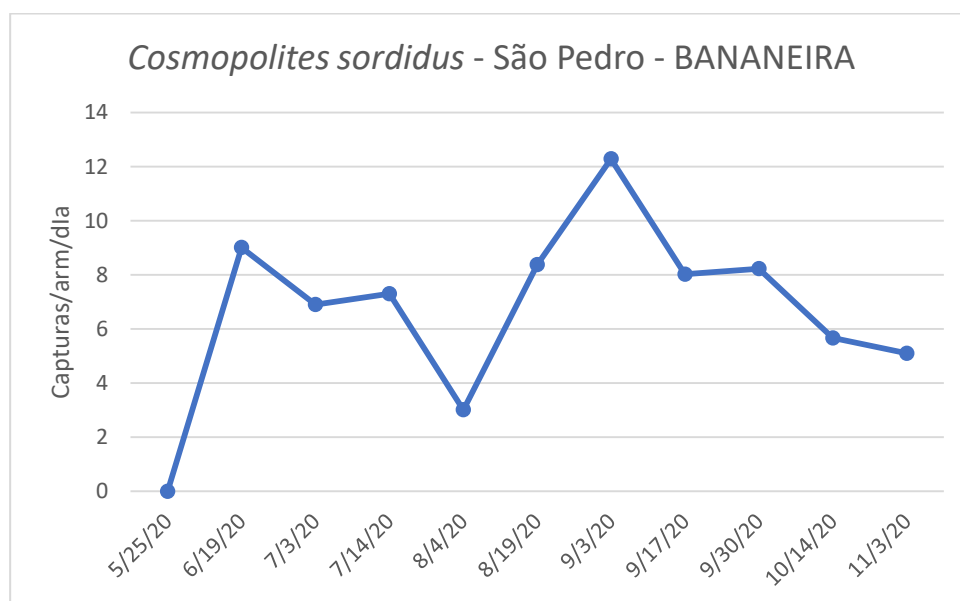

Porto Judeu				
Datas de leitura	1ª Arm	2ª Arm	3ª Arm	Capturas/arm/dia
27/05/20	Colocação armadilha			
03/06/20	18	14	13	2,143
09/06/20	28	10	20	3,222
23/06/20	51	47	43	3,357
10/07/20	32	32	6	1,373
04/08/20	58	37	22	1,560
18/08/20	49	13	7	1,643
02/09/20	50	16	23	1,978
16/09/20	47	39	48	3,190
28/09/20	55	134	46	6,528
14/10/20	80	116	61	5,354
27/10/20	48	88	39	4,487

## SDAT - Serviços de Desenvolvimento Agrário da Terceira

Figura 2 - Evolução das capturas de adultos de *C. sordidus* no pomar de bananeiras na freguesia de S. Pedro, de no ano 2020.

Quadro 2 - Capturas de adultos de *C. sordidus* registadas no pomar de bananeiras na freguesia de S. Pedro, de no ano 2020.

Datas de leituras	S.Pedro			
	1ª Arm	2ª Arm	3ª Arm	Capturas/arm/dia
25/05/20	Colocação armadilha			
19/06/20	370	105	201	9,013
03/07/20	212	50	28	6,905
14/07/20	171	24	46	7,303
04/08/20	56	20	114	3,016
19/08/20	80	170	127	8,378
03/09/20	204	246	103	12,289
17/09/20	34	143	160	8,024
30/09/20	171	126	24	8,231
14/10/20	14	84	123	5,667
03/11/20	14	116	176	5,1