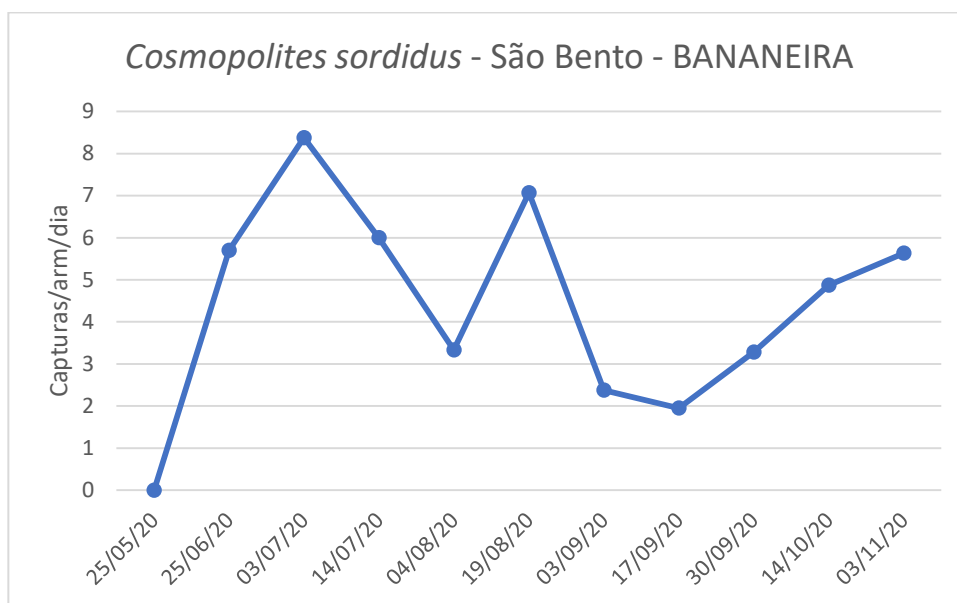

Datas de leituras	S.Pedro			
	1ª Arm	2ª Arm	3ª Arm	Capturas/arm/dia
25/05/20	Colocação armadilha			
19/06/20	370	105	201	9,013
03/07/20	212	50	28	6,905
14/07/20	171	24	46	7,303
04/08/20	56	20	114	3,016
19/08/20	80	170	127	8,378
03/09/20	204	246	103	12,289
17/09/20	34	143	160	8,024
30/09/20	171	126	24	8,231
14/10/20	14	84	123	5,667
03/11/20	14	116	176	5,1

Figura 3 - Evolução das capturas de adultos de *C. sordidus* no pomar de bananeiras, da freguesia de São Bento, no ano 2020.

Quadro 3 - Capturas de adultos de *C. sordidus* registadas no pomar de bananeiras, da freguesia de São Bento, no ano 2020.