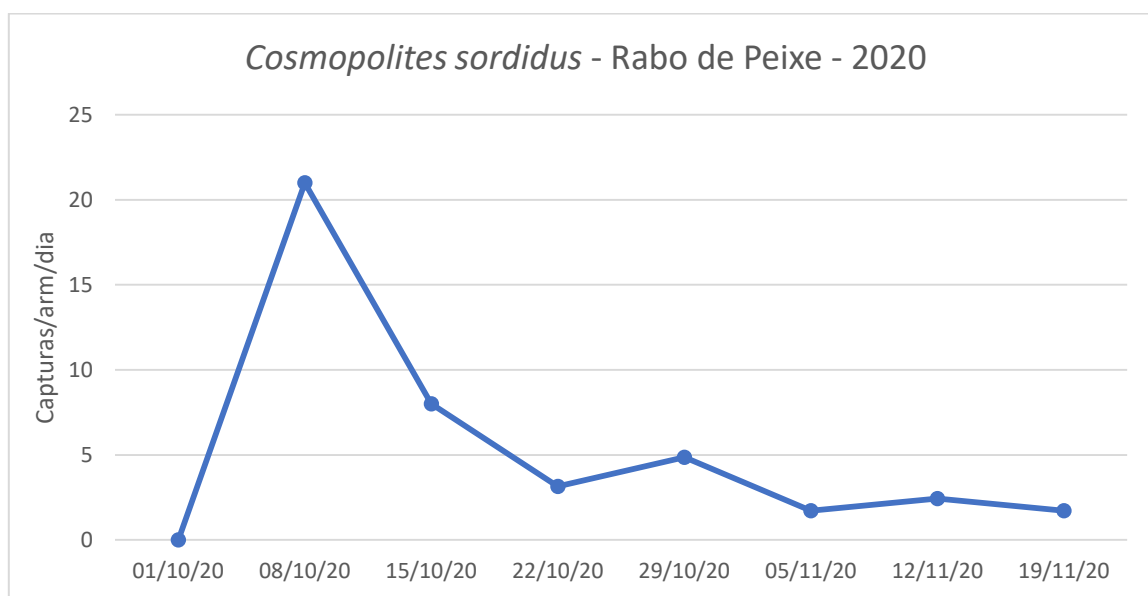

CUARENTAGRI

INFORMAÇÃO FITOSSANITÁRIA Ilha São Miguel – 25/11/2020

Cultura: Bananeira

Praga: *Cosmopolites sordidus* / Gorgulho da bananeira

No último dia de monitorização, nas parcelas monitorizadas verifica-se um **acréscimo nas capturas de adultos em quase todos os locais** (Ribeira das Tainhas, São Roque, Capelas, Vila Franca) (Fig. 1 e Quadro 1). A única exceção foi a parcela das Rabo de Peixe (Fig.2; Quadro 2) que regista uma decréscimo dessas capturas.

**DRAg/DSA - Direção Regional da Agricultura
Direção de Serviços de Agricultura**

Figura 1- Evolução das capturas de adultos de *C. sordidus* em pomares de bananeiras, de quatro freguesias monitorizadas da Ilha de São Miguel, no ano 2020.

Quadro 1- Capturas de adultos de *C. sordidus* registadas em pomares de bananeiras, de quatro freguesias monitorizadas da Ilha de São Miguel, no ano 2020.

Datas de leitura	Ribeira das Tainhas				Capelas				São Roque				Vila Franca			
	1ª Arm	2ª Arm	3ª Arm	Capturas/arm/dia	1ª Arm	2ª Arm	3ª Arm	Capturas/arm/dia	1ª Arm	2ª Arm	3ª Arm	Capturas/arm/dia	1ª Arm	2ª Arm	3ª Arm	Capturas/arm/dia
01/10/20	Colocação armadilha				Colocação armadilha				Colocação armadilha				Colocação armadilha			
08/10/20	1	6	24	1,47	16	15	17	2,28	4	1	2	0,33	15	4	16	1,66
15/10/20	19	9	10	1,810	13	33	11	2,714	7	5	3	0,714	38	31	48	5,571
22/10/20	9	7	7	1,095	5	10	0	0,714	4	5	4	0,619	35	0	6	1,952
29/10/20	14	20	3	1,762	15	9	3	1,286	6	12	4	1,048	92	54	81	10,810
05/11/20	9	2	8	0,905	26	9	7	2	2	10	6	0,857	64	23	58	6,905
12/11/20	17	7	5	1,381	8	5	1	0,667	5	2	4	0,524	47	26	25	4,667
19/11/20	40	15	22	3,667	9	8	7	1,143	3	8	2	0,619	73	73	26	8,190

Figura 2- Evolução das capturas de adultos de *C. sordidus* no pomar de bananeiras, da freguesia de Rabo de Peixe, na Ilha de São Miguel, no ano 2020.

Quadro 2 - Capturas de adultos de *C. sordidus* registadas no pomar de bananeiras da freguesia de Rabo de Peixe, na Ilha de São Miguel, no ano 2020.