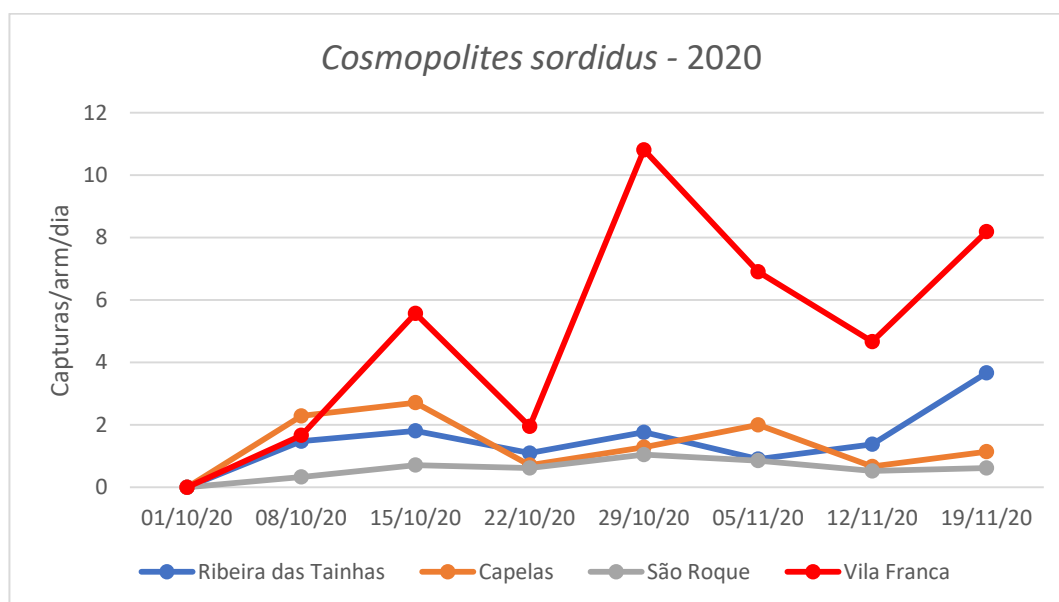

CUARENTAGRI

INFORMAÇÃO FITOSSANITÁRIA Ilha São Miguel – 25/11/2020

Cultura: Bananeira

Praga: *Cosmopolites sordidus* / Gorgulho da bananeira

No último dia de monitorização, nas parcelas monitorizadas verifica-se um **acréscimo nas capturas de adultos em quase todos os locais** (Ribeira das Tainhas, São Roque, Capelas, Vila Franca) (Fig. 1 e Quadro 1). A única exceção foi a parcela das Rabo de Peixe (Fig.2; Quadro 2) que regista uma decréscimo dessas capturas.

**DRAg/DSA - Direção Regional da Agricultura
Direção de Serviços de Agricultura**

Figura 1- Evolução das capturas de adultos de *C. sordidus* em pomares de bananeiras, de quatro freguesias monitorizadas da Ilha de São Miguel, no ano 2020.

Quadro 1- Capturas de adultos de *C. sordidus* registadas em pomares de bananeiras, de quatro freguesias monitorizadas da Ilha de São Miguel, no ano 2020.

Datas de leitura	Ribeira das Tainhas				Capelas				São Roque				Vila Franca			
	1ª Arm	2ª Arm	3ª Arm	Capturas/arm/dia	1ª Arm	2ª Arm	3ª Arm	Capturas/arm/dia	1ª Arm	2ª Arm	3ª Arm	Capturas/arm/dia	1ª Arm	2ª Arm	3ª Arm	Capturas/arm/dia
01/10/20	Colocação armadilha				Colocação armadilha				Colocação armadilha				Colocação armadilha			
08/10/20	1	6	24	1,47	16	15	17	2,28	4	1	2	0,33	15	4	16	1,66
15/10/20	19	9	10	1,810	13	33	11	2,714	7	5	3	0,714	38	31	48	5,571
22/10/20	9	7	7	1,095	5	10	0	0,714	4	5	4	0,619	35	0	6	1,952
29/10/20	14	20	3	1,762	15	9	3	1,286	6	12	4	1,048	92	54	81	10,810
05/11/20	9	2	8	0,905	26	9	7	2	2	10	6	0,857	64	23	58	6,905
12/11/20	17	7	5	1,381	8	5	1	0,667	5	2	4	0,524	47	26	25	4,667
19/11/20	40	15	22	3,667	9	8	7	1,143	3	8	2	0,619	73	73	26	8,190

Figura 2- Evolução das capturas de adultos de *C. sordidus* no pomar de bananeiras, da freguesia de Rabo de Peixe, na Ilha de São Miguel, no ano 2020.

Quadro 2 - Capturas de adultos de *C. sordidus* registadas no pomar de bananeiras da freguesia de Rabo de Peixe, na Ilha de São Miguel, no ano 2020.