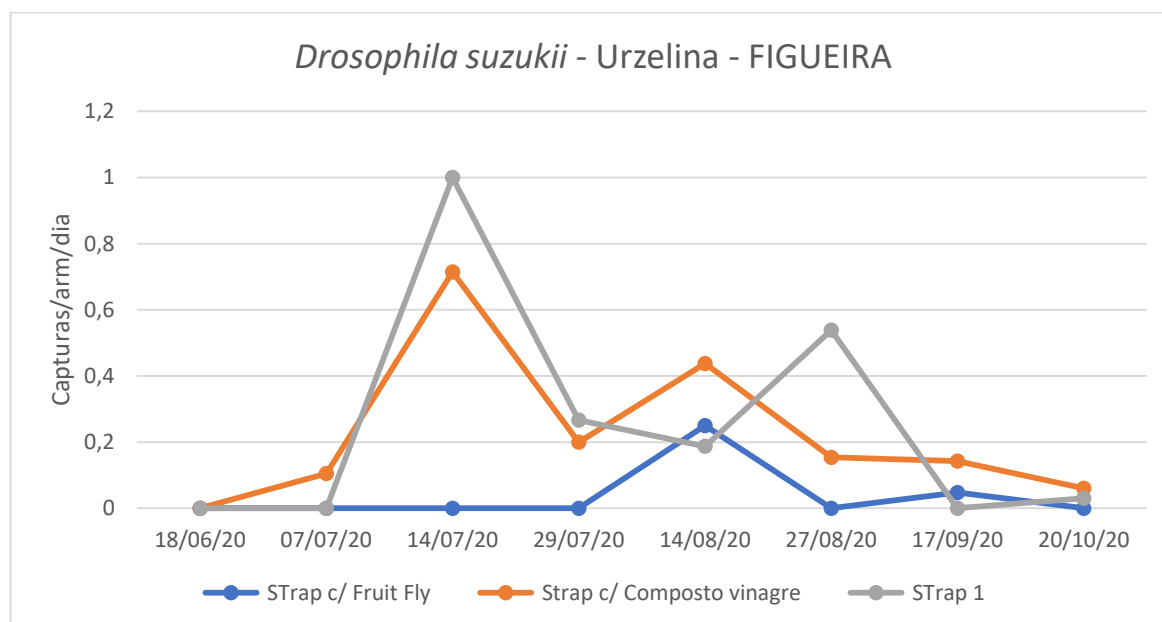

Figura 1- Evolução das capturas de adultos de *D. suzukii* na parcela de figueira, da freguesia de Urzelina, no ano 2020.

Quadro 1- Capturas de adultos de *D.suzukii* registadas na parcela de figueira, da freguesia de Urzelina,