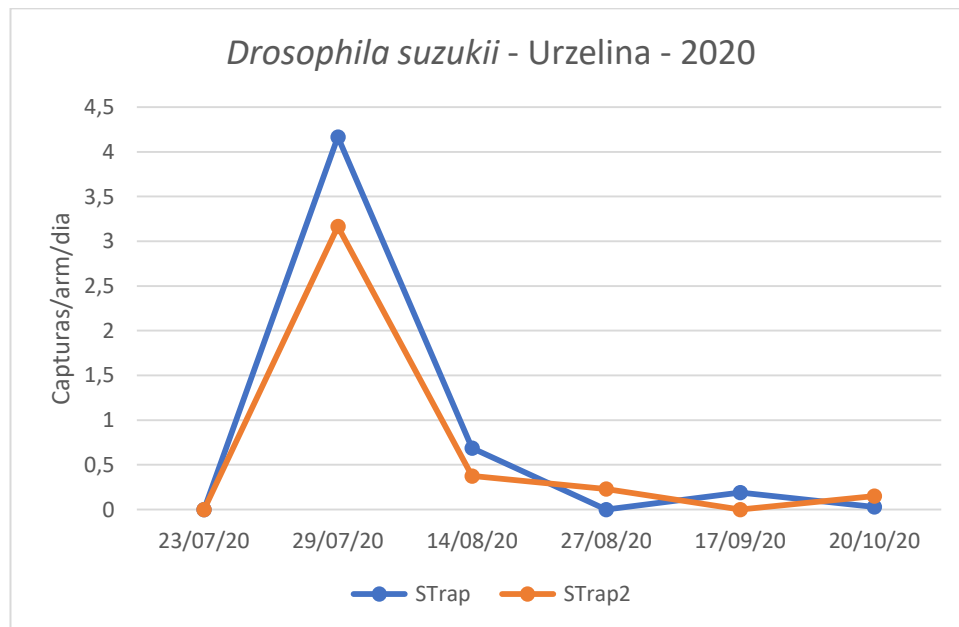

no ano 2020.

Urzelina - Caminho Novo - SDASJ						
Dias de leitura	STrap c/ Fruit Fly	Capturas/arm/dia	STrap c/ Composto vinagre	Capturas/arm/dia	STrap 1	Capturas/arm/dia
18/06/20	Colocação armadilha		Colocação armadilha		Colocação armadilha	
07/07/20	0	0	2	0,105	0	0
14/07/20	2	0	5	0,714	7	1
29/07/20	0	0	3	0,2	4	0,267
14/08/20	4	0,250	7	0,438	3	0,188
27/08/20	0	0	2	0,154	7	0,538
17/09/20	1	0,048	3	0,143	0	0
20/10/20	0	0	2	0,061	1	0,030
<b>Total:</b>	<b>7</b>		<b>24</b>		<b>22</b>	