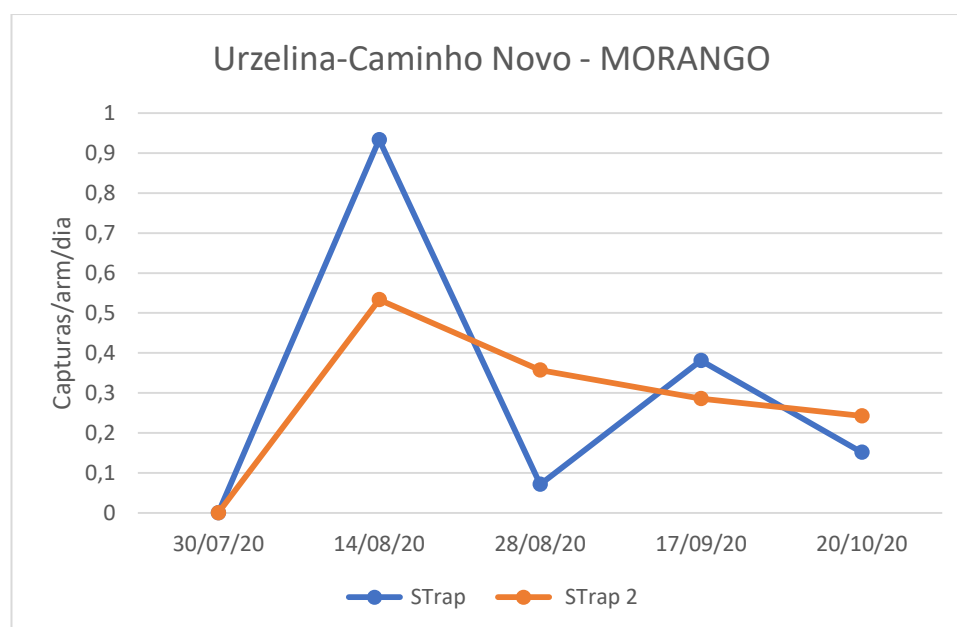

Urzelina - Caminho Novo						
Dias de leitura	STrap c/ Fruit Fly	Capturas/arm/dia	STrap c/ Composto vinagre	Capturas/arm/dia	STrap 2	Capturas/arm/dia
22/06/20	Colocação armadilha		Colocação armadilha		Colocação armadilha	
09/07/20	0	0	0	0	0	0
14/07/20	4	0,267	3	0,200	0	0
30/07/20	0	0	2	0,125	11	0,688
14/08/20	3	0,200	9	0,6	1	0,067
28/08/20	4	0,286	0	0	1	0,071
17/09/20	2	0,095	0	0	0	0
20/10/20	1	0,030	3	0,091	2	0,061
<b>Totais:</b>	<b>14</b>		<b>17</b>		<b>15</b>	

Figura 4 - Evolução das capturas de adultos de *D. suzukii* na parcela de morangos, da freguesia de Urzelina, no ano 2020.

Quadro 4 - Capturas de adultos de *D.suzukii* registadas na parcela de morangos, da freguesia de Urzelina, no ano 2020.

Urzelina - Caminho Novo				
Dias das leituras	STrap	Capturas/arm/dia	STrap 2	Capturas/arm/dia
30/07/20	Colocação armadilha		Colocação armadilha	
14/08/20	14	0,933	8	0,533
28/08/20	1	0,071	5	0,357
17/09/20	8	0,381	6	0,286
20/10/20	5	0,152	8	0,242
<b>Totais:</b>	<b>28</b>		<b>27</b>	