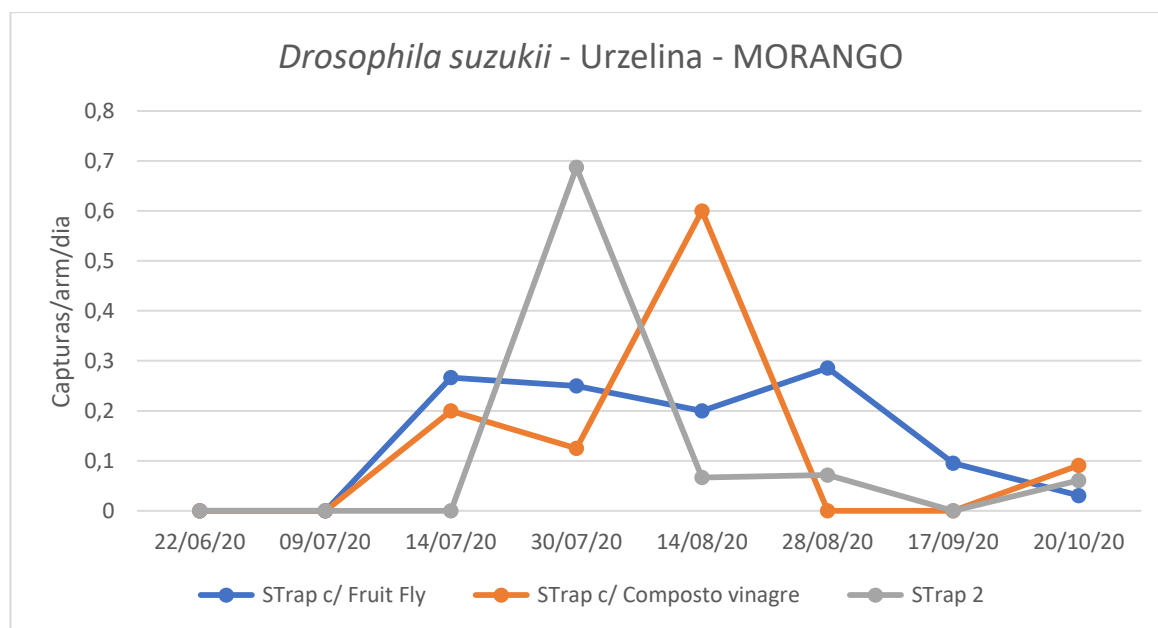

## Cultura: Morangos

Figura 3 - Evolução das capturas de adultos de *D. suzukii* na parcela de morangos, da freguesia de Urzelina, no ano 2020.

Quadro 3 - Capturas de adultos de *D.suzukii* registadas na parcela de morangos, da freguesia de Urzelina, no ano 2020.

Urzelina - Caminho Novo						
Dias de leitura	STrap c/ Fruit Fly	Capturas/arm/dia	STrap c/ Composto vinagre	Capturas/arm/dia	STrap 2	Capturas/arm/dia
22/06/20	Colocação armadilha		Colocação armadilha		Colocação armadilha	
09/07/20	0	0	0	0	0	0
14/07/20	4	0,267	3	0,200	0	0
30/07/20	0	0	2	0,125	11	0,688
14/08/20	3	0,200	9	0,6	1	0,067
28/08/20	4	0,286	0	0	1	0,071
17/09/20	2	0,095	0	0	0	0
20/10/20	1	0,030	3	0,091	2	0,061
<b>Totais:</b>	<b>14</b>		<b>17</b>		<b>15</b>	