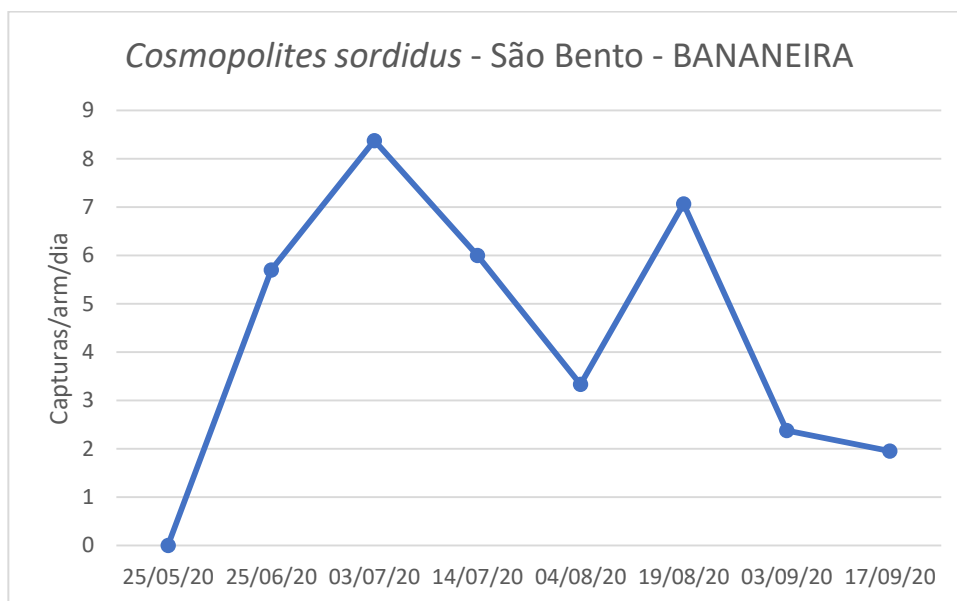

Datas de leituras	S.Pedro			
	1ª Arm	2ª Arm	3ª Arm	Capturas/arm/dia
25/05/20	Colocação armadilha			
19/06/20	370	105	201	9,013
03/07/20	212	50	28	6,905
14/07/20	171	24	46	7,303
04/08/20	56	20	114	3,016
19/08/20	80	170	127	8,378
03/09/20	204	246	103	12,289
17/09/20	34	143	160	8,024

Figura 3 - Evolução das capturas de adultos de *C. sordidus* no pomar de bananeiras, da freguesia de São Bento, no ano 2020.

Quadro 3 - Capturas de adultos de *C. sordidus* registadas no pomar de bananeiras, da freguesia de São Bento, no ano 2020.