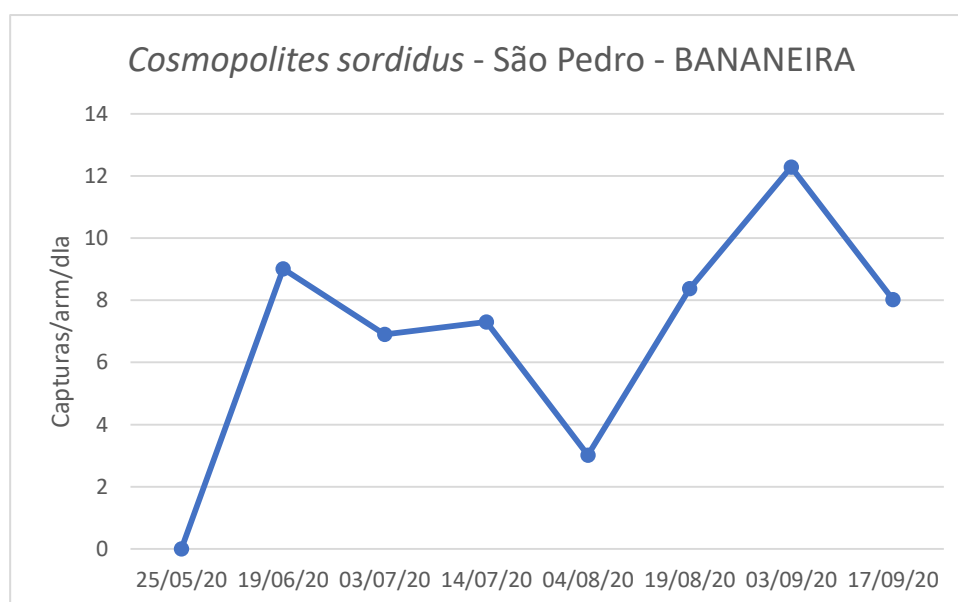

Porto Judeu				
Datas de leitura	1ª Arm	2ª Arm	3ª Arm	Capturas/arm/dia
27/05/20	Colocação armadilha			
03/06/20	18	14	13	2,143
09/06/20	28	10	20	3,222
23/06/20	51	47	43	3,357
10/07/20	32	32	6	1,373
04/08/20	58	37	22	1,560
18/08/20	49	13	7	1,643
02/09/20	50	16	23	1,978
16/09/20	47	39	48	3,190

SDAT - Serviços de Desenvolvimento Agrário da Terceira

Figura 2- Evolução das capturas de adultos de *C. sordidus* no pomar de bananeiras na freguesia de S. Pedro, de no ano 2020.

Quadro 2- Capturas de adultos de *C. sordidus* registadas no pomar de bananeiras na freguesia de S. Pedro, de no ano 2020.

Datas de leituras	S.Pedro			
	1ª Arm	2ª Arm	3ª Arm	Capturas/arm/dia
25/05/20	Colocação armadilha			
19/06/20	370	105	201	9,013
03/07/20	212	50	28	6,905
14/07/20	171	24	46	7,303
04/08/20	56	20	114	3,016
19/08/20	80	170	127	8,378
03/09/20	204	246	103	12,289
17/09/20	34	143	160	8,024