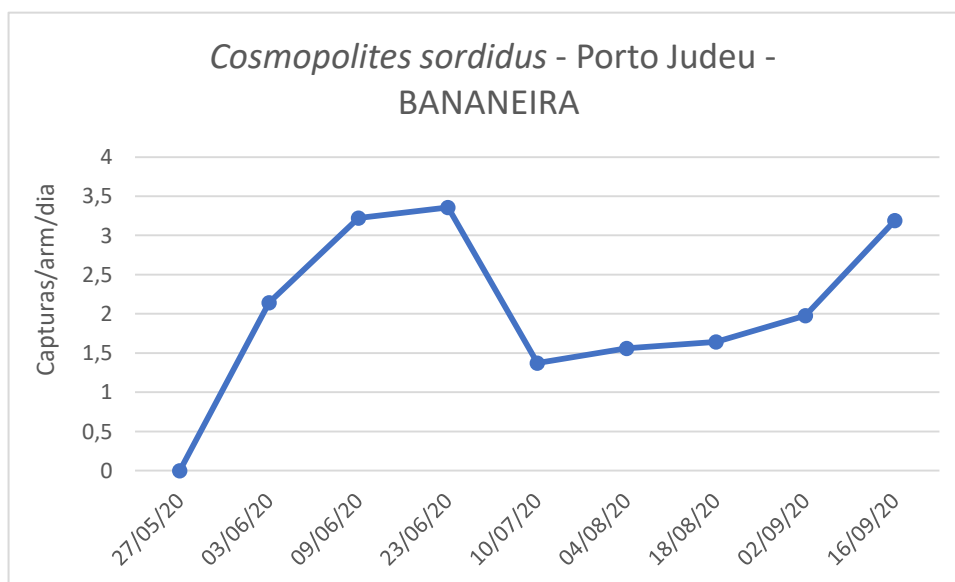

CUARENTAGRI

INFORMAÇÃO FITOSSANITÁRIA Ilha Terceira 17/09/2020

Praga: *Cosmopolites sordidus* / Gorgulho da bananeira

Assiste-se a um aumento das capturas desta praga nas parcelas do em Porto Judeu (Fig. 1 e Quadro 1), e a um decréscimo das capturas nas zonas de S. Pedro (Fig. 2 e Quadro 2) e em S. Bento (Fig. 3 e Quadro 3).

FRUTER / FRUTERCOOP Cultura: BANANEIRA

Figura 1- Evolução das capturas de adultos de *C. sordidus* no pomar de bananeira, da freguesia de Porto Judeu, no ano 2020.

Quadro 1- Capturas de adultos de *C. sordidus* registadas no pomar de bananeira, da freguesia de Porto Judeu, no ano 2020.

Porto Judeu				
Datas de leitura	1ª Arm	2ª Arm	3ª Arm	Capturas/arm/dia
27/05/20	Colocação armadilha			
03/06/20	18	14	13	2,143
09/06/20	28	10	20	3,222
23/06/20	51	47	43	3,357
10/07/20	32	32	6	1,373
04/08/20	58	37	22	1,560
18/08/20	49	13	7	1,643
02/09/20	50	16	23	1,978
16/09/20	47	39	48	3,190