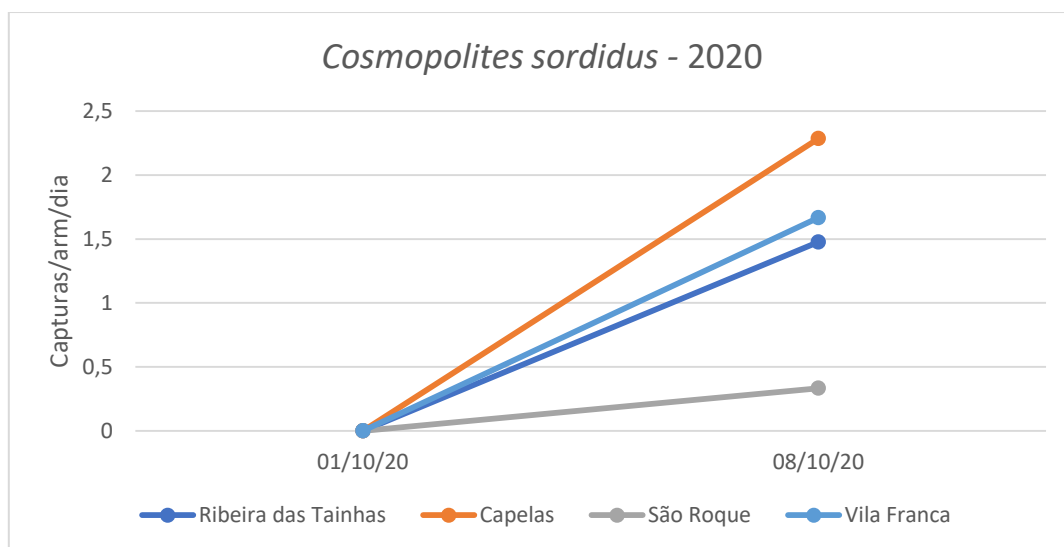

A parcela de Rabo de Peixe (Fig. 2 e Quadro 2) foi a que registou o maior número de adultos de gorgulho capturados de todas as monitorizadas.

Armadilhas Cosmotrack com atrativo Cosmoplus foram instaladas nas parcelas estudadas para a monitorização desta praga.

**DRAg/DSA - Direção Regional da Agricultura
Direção de Serviços de Agricultura**

Figura 1 - Evolução das capturas de adultos de *C. sordidus* no pomar de bananeiras, das diferentes freguesias monitorizadas da Ilha de São Miguel, no ano 2020.

Quadro 1- Capturas de adultos de *C. sordidus* registadas no pomar de bananeiras, das diferentes freguesias monitorizadas da Ilha de São Miguel, no ano 2020.

| Ribeira das Tainhas | | | | Capelas | | | | São Roque | | | | Vila Franca | | | | |
|---------------------|---------------------|--------|--------|------------------|---------------------|--------|--------|------------------|---------------------|--------|--------|------------------|---------------------|--------|--------|------------------|
| Datas de leitura | 1ª Arm | 2ª Arm | 3ª Arm | Capturas/arm/dia | 1ª Arm | 2ª Arm | 3ª Arm | Capturas/arm/dia | 1ª Arm | 2ª Arm | 3ª Arm | Capturas/arm/dia | 1ª Arm | 2ª Arm | 3ª Arm | Capturas/arm/dia |
| 01/10/20 | Colocação armadilha | | | | Colocação armadilha | | | | Colocação armadilha | | | | Colocação armadilha | | | |
| 08/10/20 | 1 | 6 | 24 | 1,47 | 16 | 15 | 17 | 2,28 | 4 | 1 | 2 | 0,33 | 15 | 4 | 16 | 1,66 |