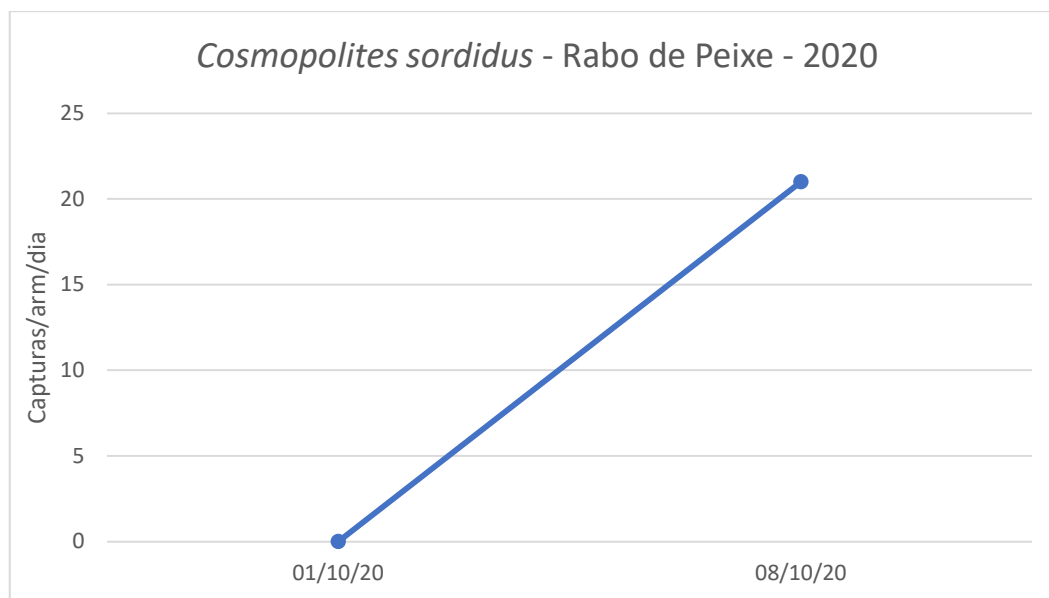

A parcela de Rabo de Peixe (Fig. 2 e Quadro 2) foi a que registou o maior número de adultos de gorgulho capturados de todas as monitorizadas.

Armadilhas Cosmotrack com atrativo Cosmoplus foram instaladas nas parcelas estudadas para a monitorização desta praga.

**DRAg/DSA - Direção Regional da Agricultura
Direção de Serviços de Agricultura**

Figura 1 - Evolução das capturas de adultos de *C. sordidus* no pomar de bananeiras, das diferentes freguesias monitorizadas da Ilha de São Miguel, no ano 2020.

Quadro 1- Capturas de adultos de *C. sordidus* registadas no pomar de bananeiras, das diferentes freguesias monitorizadas da Ilha de São Miguel, no ano 2020.

| Ribeira das Tainhas | | | | Capelas | | | | São Roque | | | | Vila Franca | | | | |
|---------------------|---------------------|--------|--------|------------------|---------------------|--------|--------|------------------|---------------------|--------|--------|------------------|---------------------|--------|--------|------------------|
| Datas de leitura | 1ª Arm | 2ª Arm | 3ª Arm | Capturas/arm/dia | 1ª Arm | 2ª Arm | 3ª Arm | Capturas/arm/dia | 1ª Arm | 2ª Arm | 3ª Arm | Capturas/arm/dia | 1ª Arm | 2ª Arm | 3ª Arm | Capturas/arm/dia |
| 01/10/20 | Colocação armadilha | | | | Colocação armadilha | | | | Colocação armadilha | | | | Colocação armadilha | | | |
| 08/10/20 | 1 | 6 | 24 | 1,47 | 16 | 15 | 17 | 2,28 | 4 | 1 | 2 | 0,33 | 15 | 4 | 16 | 1,66 |