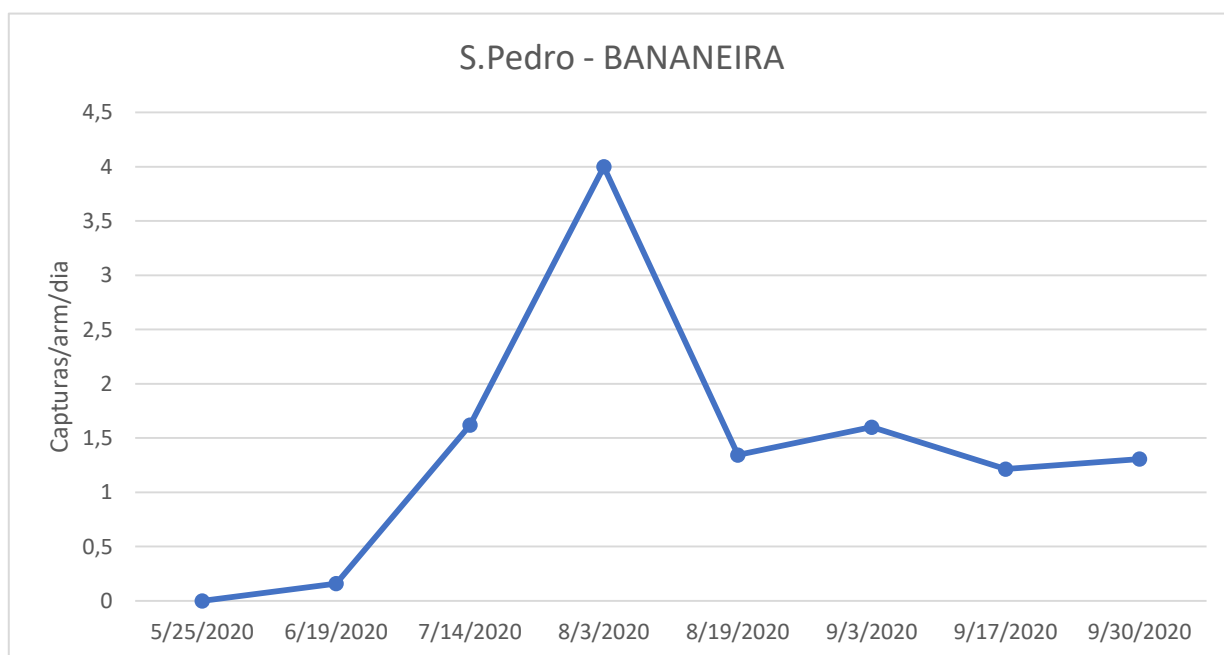

Quadro 2 - Capturas de tripes registadas no pomar de bananeira da freguesia de São Pedro, no ano 2020.

Tripes - Porto Judeu				
Datas das Leituras	P. Azul	Capturas/arm/dia	P. Amarela	Capturas/arm/dia
27/05/20	Colocação armadilha		Colocação armadilha	
09/06/20	37	2,846	18	1,385
23/06/20	42	0,955	7	0,500
10/07/20	13	0,419	276	16,235
04/08/20	601	24,040	169	6,760
18/08/20	224	16	173	12,357
02/09/20	105	7	118	7,867
16/09/20	54	3,857	14	1
28/09/20	35	2,917	42	3,5

SDAT - Serviços de Desenvolvimento Agrário da Terceira

Figura 2- Evolução das capturas de tripes no pomar de bananeira da freguesia de São Pedro, no ano 2020.