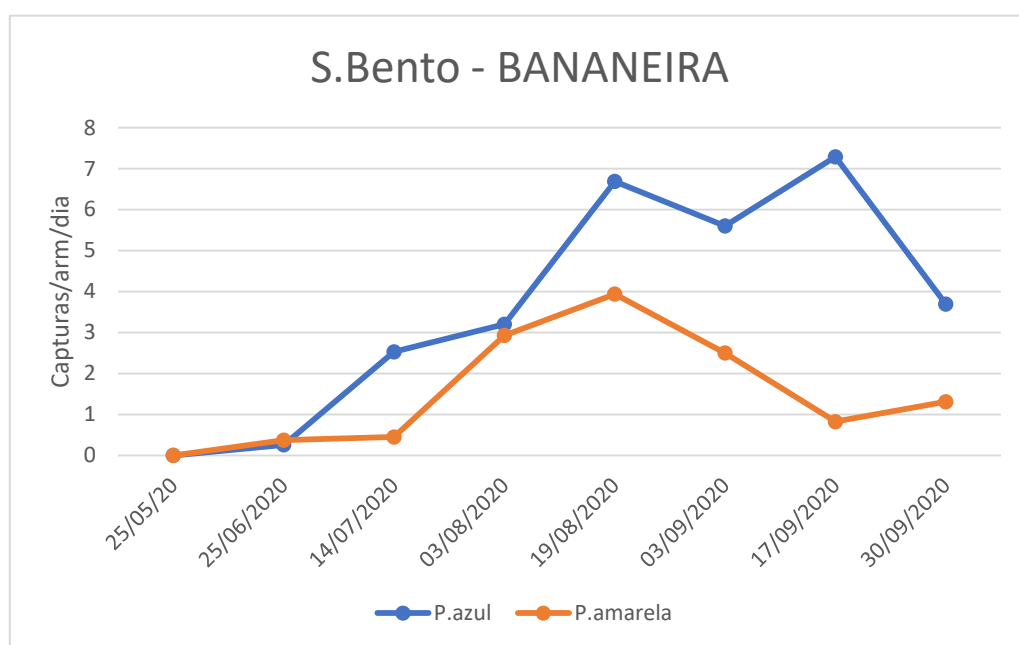

S. Pedro			
Datas das leituras	P. Amarela 1	P. Amarela 2	Capturas/arm/dia
25/05/20	Colocação armadilha		
19/06/20	8	0	0,16
14/07/20	14	67	1,620
03/08/20	114	46	4
19/08/20	22	21	1,344
03/09/20	48	-	1,600
17/09/20	17	-	1,214
30/09/20	16	18	1,308

Figura 3 - Evolução das capturas de tripes no pomar de bananeiras da freguesia de São Bento, no ano 2020.

Quadro 3 - Capturas de tripes registadas no pomar de bananeiras da freguesia de São Bento, no ano 2020.

<b>S. Bento</b>		
<b>Datas da leituras</b>	<b>P. azul</b>	<b>P. amarela</b>
	<b>Capturas/arm/dia</b>	<b>Capturas/arm/dia</b>
<b>25/05/20</b>	Colocação armadilha	Colocação armadilha
<b>25/06/20</b>	0,258	0,247
<b>14/07/20</b>	2,526	0,298
<b>04/08/20</b>	3,200	2,929
<b>19/08/20</b>	6,688	3,938
<b>03/09/20</b>	5,6	2,5
<b>17/09/20</b>	7,286	0,821
<b>30/09/2020</b>	3,692	1,308