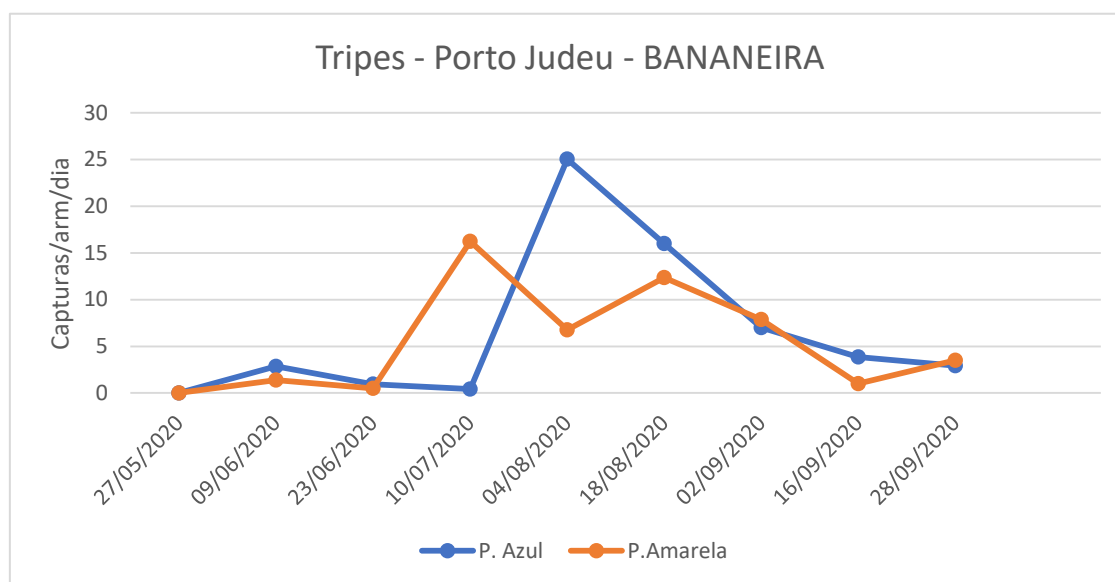

Em S. Bento, regista-se o mesmo decréscimo quer na placa cromotrópica amarela, quer na azul (Fig. 3 e Quadro 3).

### FRUTER / FRUTERCOOP

Figura 1 - Evolução das capturas de tripes no pomar de bananeira da freguesia do Porto Judeu, no ano 2020.

Quadro 1- Capturas de tripes registadas no pomar de bananeiras da freguesia de Porto Judeu, no ano 2020.

Tripes - Porto Judeu				
Datas das Leituras	P. Azul	Capturas/arm/dia	P. Amarela	Capturas/arm/dia
27/05/20	Colocação armadilha		Colocação armadilha	
09/06/20	37	2,846	18	1,385
23/06/20	42	0,955	7	0,500
10/07/20	13	0,419	276	16,235
04/08/20	601	24,040	169	6,760
18/08/20	224	16	173	12,357
02/09/20	105	7	118	7,867
16/09/20	54	3,857	14	1
28/09/20	35	2,917	42	3,5