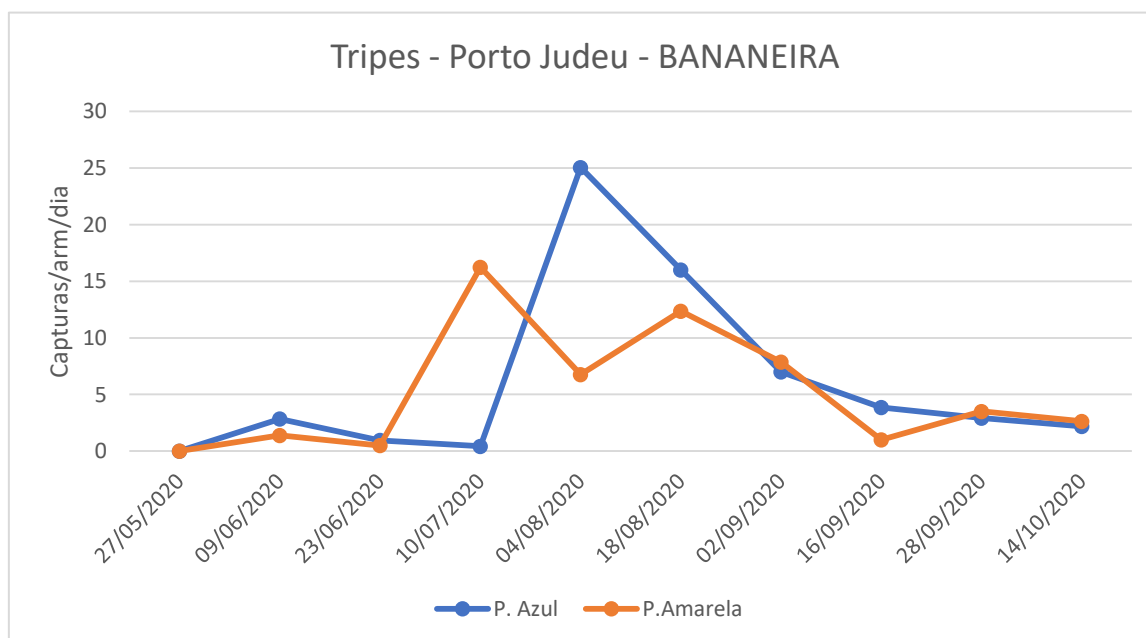

CUARENTAGRI

INFORMAÇÃO FITOSSANITÁRIA Ilha Terceira - 14/10/2020

Cultura: Bananeira

Praga: *Tripes da bananeira*

As capturas de tripes nos pomares de bananeiras, nas placas amarelas decresceram em todos os pomares monitorizados: Porto Judeu (Fig. 1 e Quadro 1), em S. Pedro (Fig. 2 e Quadro 2) e em S. Bento (Fig. 3 e Quadro 3).

Apenas a placa azul do pomar de S. Bento registou um acréscimo de capturas de tripes (Fig. 3; Quadro 3).

As placas cromotrópicas (amarela e azul) foram utilizadas pela monitorização desta praga em 2 dos 3 pomares.

FRUTER / FRUTERCOOP

Figura 1 - Evolução das capturas de tripes no pomar de bananeira da freguesia do Porto Judeu, no ano 2020.

Quadro 1- Capturas de tripes registadas no pomar de bananeiras da freguesia de Porto Judeu, no ano 2020.

Tripes - Porto Judeu				
Datas das Leituras	P. Azul	Capturas/arm/dia	P.Amarela	Capturas/arm/dia
27/05/20	Colocação armadilha		Colocação armadilha	
09/06/20	37	2,846	18	1,385
23/06/20	42	0,955	7	0,500
10/07/20	13	0,419	276	16,235
04/08/20	601	24,040	169	6,760
18/08/20	224	16	173	12,357
02/09/20	105	7	118	7,867
16/09/20	54	3,857	14	1
28/09/20	35	2,917	42	3,5
14/10/20	35	2,188	42	2,625