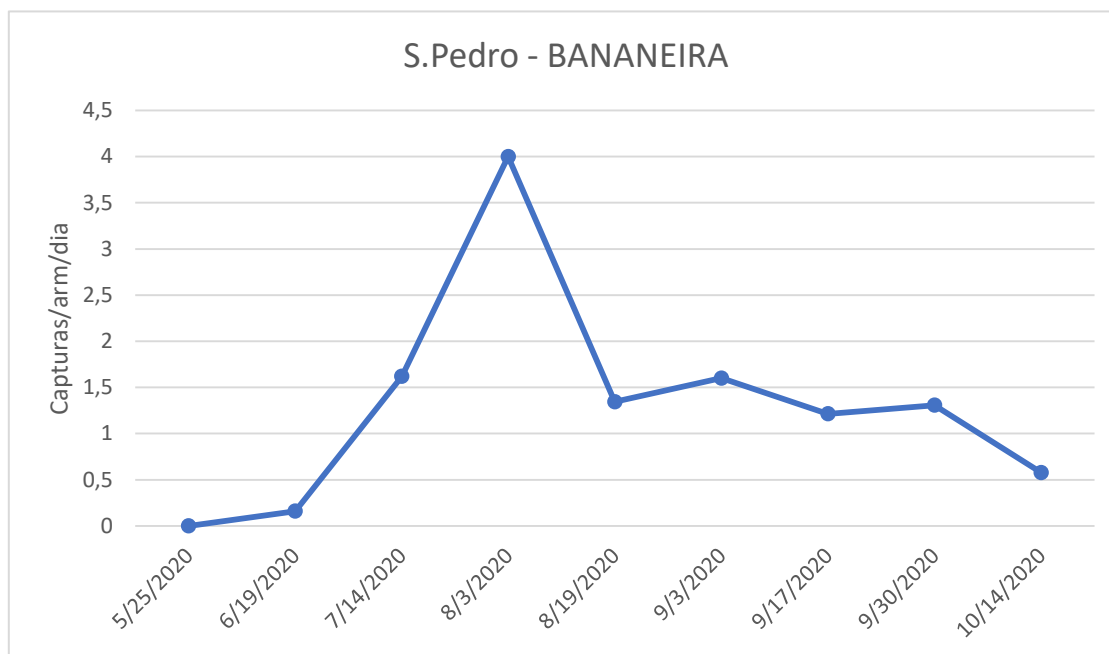

Tripes - Porto Judeu				
Datas das Leituras	P. Azul	Capturas/arm/dia	P.Amarela	Capturas/arm/dia
27/05/20	Colocação armadilha		Colocação armadilha	
09/06/20	37	2,846	18	1,385
23/06/20	42	0,955	7	0,500
10/07/20	13	0,419	276	16,235
04/08/20	601	24,040	169	6,760
18/08/20	224	16	173	12,357
02/09/20	105	7	118	7,867
16/09/20	54	3,857	14	1
28/09/20	35	2,917	42	3,5
14/10/20	35	2,188	42	2,625

SDAT - Serviços de Desenvolvimento Agrário da Terceira

Figura 2- Evolução das capturas de tripes no pomar de bananeira da freguesia de São Pedro, no ano 2020.

Quadro 2 - Capturas de tripes registadas no pomar de bananeira da freguesia de São Pedro, no ano 2020.

S. Pedro			
Datas das leituras	P. Amarela 1	P. Amarela 2	Capturas/arm/dia
25/05/20	Colocação armadilha		
19/06/20	8	0	0,16
14/07/20	14	67	1,620
03/08/20	114	46	4
19/08/20	22	21	1,344
03/09/20	48	-	1,600
17/09/20	17	-	1,214
30/09/20	16	18	1,308
14/10/20	5	10	0,577