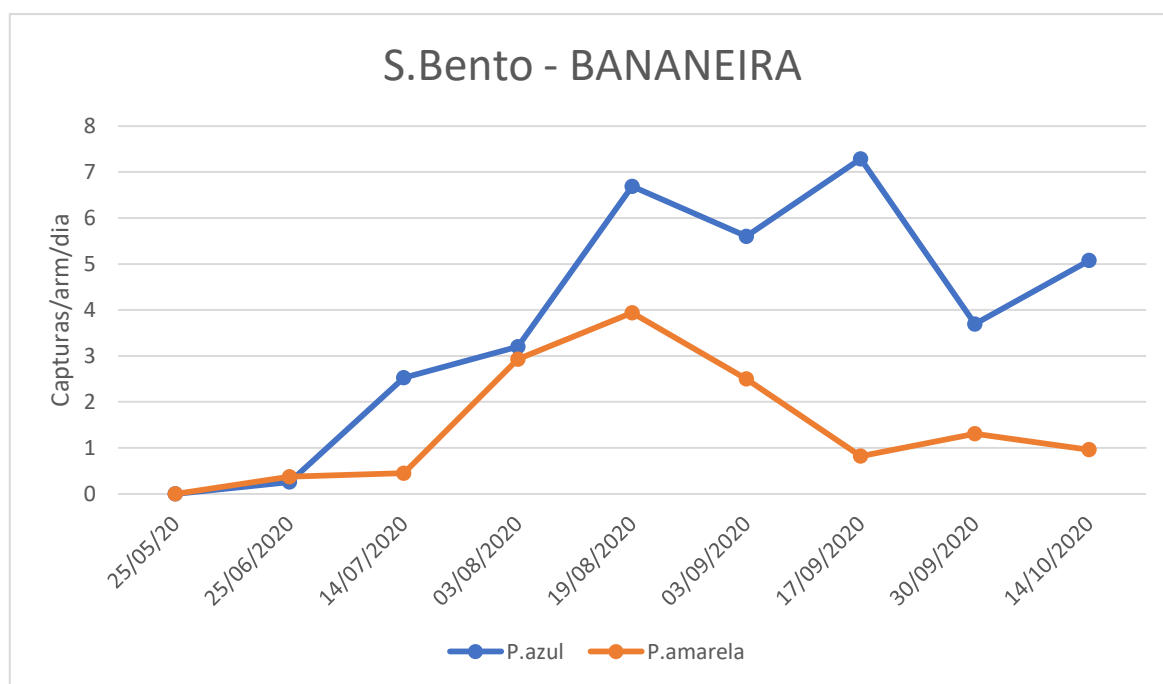

S. Pedro			
Datas das leituras	P. Amarela 1	P. Amarela 2	Capturas/arm/dia
25/05/20	Colocação armadilha		
19/06/20	8	0	0,16
14/07/20	14	67	1,620
03/08/20	114	46	4
19/08/20	22	21	1,344
03/09/20	48	-	1,600
17/09/20	17	-	1,214
30/09/20	16	18	1,308
14/10/20	5	10	0,577

Figura 3 - Evolução das capturas de tripes no pomar de bananeiras da freguesia de São Bento, no ano 2020.

Quadro 3 - Capturas de tripes registadas no pomar de bananeiras da freguesia de São Bento, no ano 2020.

S. Bento		
Datas da leituras	P. azul	P. amarela
	Capturas/arm/dia	Capturas/arm/dia
25/05/20	Colocação armadilha	Colocação armadilha
25/06/20	0,258	0,247
14/07/20	2,526	0,298
04/08/20	3,200	2,929
19/08/20	6,688	3,938
03/09/20	5,6	2,5
17/09/20	7,286	0,821
30/09/20	3,692	1,308
14/10/20	5,077	0,962