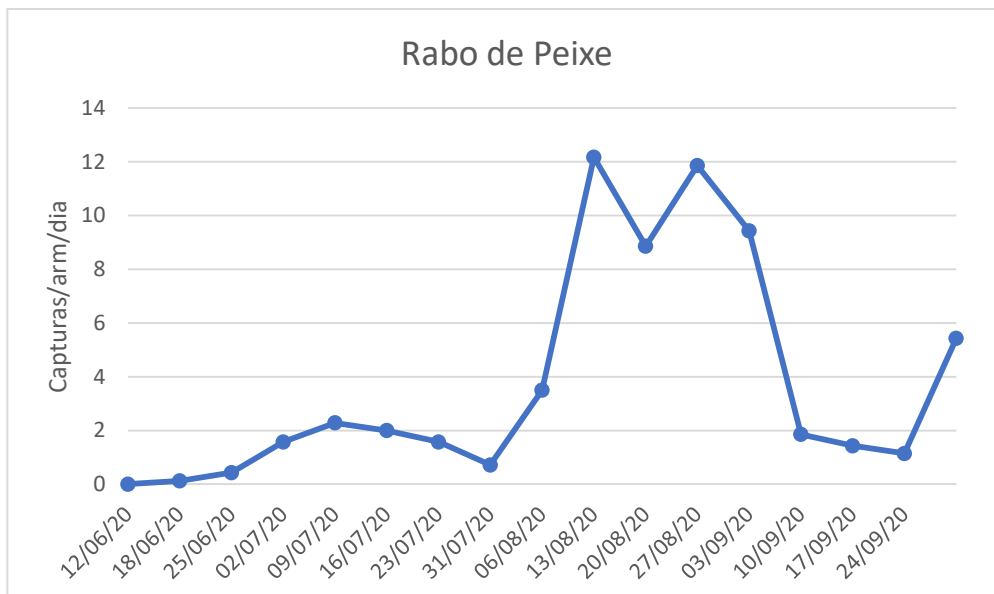

Quadro 1- Capturas de tripes registadas nos pomares de bananeira monitorizados em diferentes freguesias da ilha de S. Miguel, no ano 2020.

Figuras 1- Evolução das capturas de tripes nas placas cromotrópicas amarelas colocadas nos pomares de bananeira monitorizados nas diferentes freguesias da ilha de S. Miguel, no ano 2020.