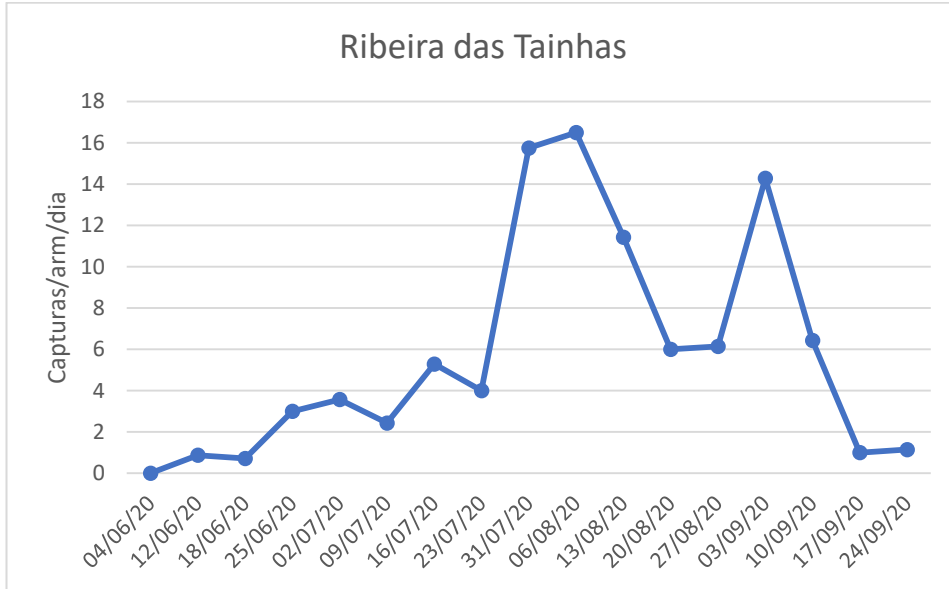

CUARENTAGRI

INFORMAÇÃO FITOSSANITÁRIA Ilha São Miguel - 24/09/2020

Cultura: Bananeira

Praga: *Tripes da bananeira*

Verifica-se um decréscimo generalizado em quase todas as zonas monitorizadas do número de tripes capturados nos pomares de bananeira da ilha de S. Miguel desde o início de setembro (Fig.1 e Quadro 1).

A exceções são três: S.Roque, Vila Franca, Rabo de Peixe (Fig. 1; Quadro 1) que registam um ligeiro acréscimo dessas capturas sendo o mais significativo em Rabo de Peixe (Fig. 1; Quadro 1).

Para a monitorização desta praga foram utilizadas armadilhas cromotrópicas amarelas.

DRAg/DSA - Direção Regional da Agricultura Direção de Serviços de Agricultura

Figuras 1- Evolução das capturas de tripes nas placas cromotrópicas amarelas colocadas nos pomares de bananeira monitorizados nas diferentes freguesias da ilha de S. Miguel, no ano 2020.