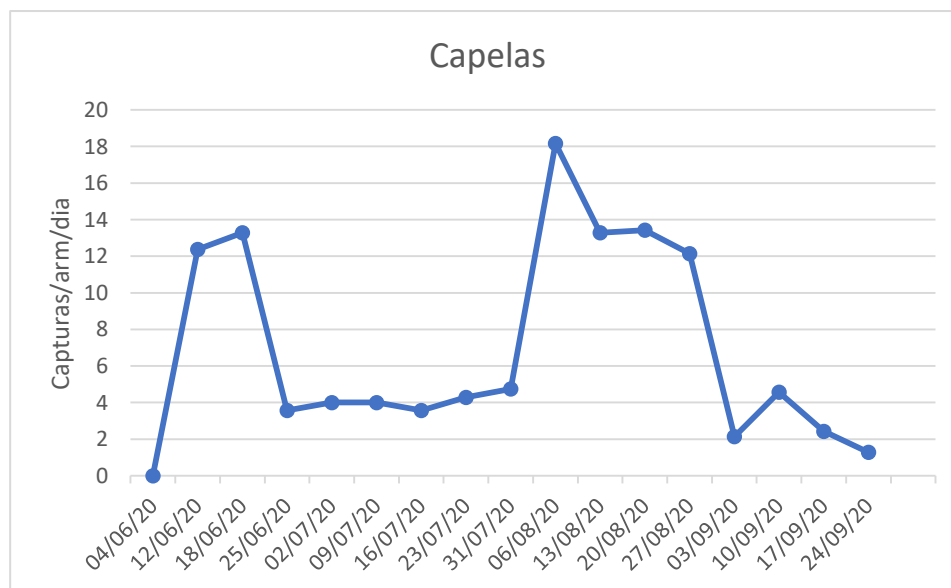

DRAg/DSA - Direção Regional da Agricultura Direção de Serviços de Agricultura