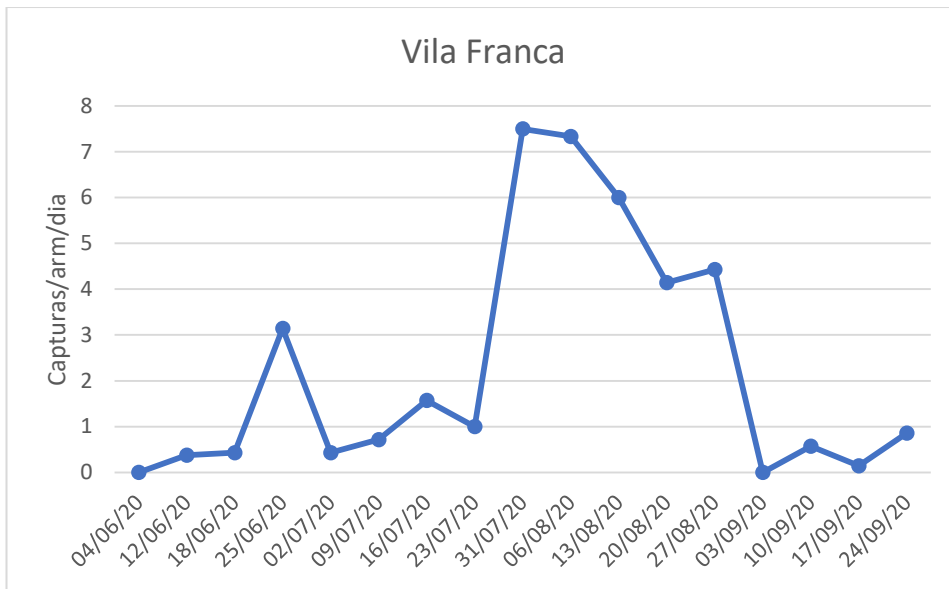

CUARENTAGRI

INFORMAÇÃO FITOSSANITÁRIA Ilha São Miguel - 24/09/2020

Cultura: Bananeira

Praga: *Tripes da bananeira*

Verifica-se um decréscimo generalizado em quase todas as zonas monitorizadas do número de tripes capturados nos pomares de bananeira da ilha de S. Miguel desde o início de setembro (Fig.1 e Quadro 1).

A exceções são três: S.Roque, Vila Franca, Rabo de Peixe (Fig. 1; Quadro 1) que registam um ligeiro acréscimo dessas capturas sendo o mais significativo em Rabo de Peixe (Fig. 1; Quadro 1).

Para a monitorização desta praga foram utilizadas armadilhas cromotrópicas amarelas.

DRAg/DSA - Direção Regional da Agricultura Direção de Serviços de Agricultura

Figuras 1- Evolução das capturas de tripes nas placas cromotrópicas amarelas colocadas nos pomares de bananeira monitorizados nas diferentes freguesias da ilha de S. Miguel, no ano 2020.