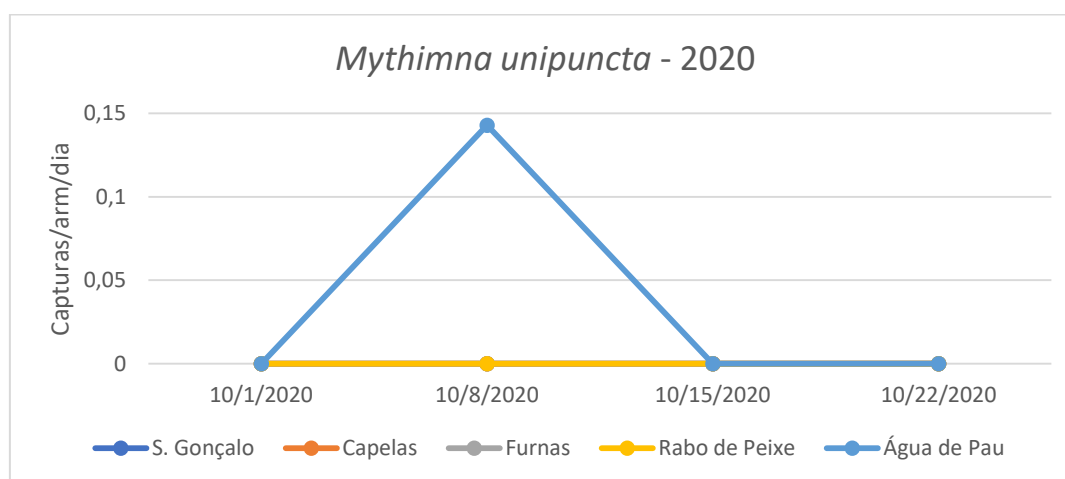

CUARENTAGRI

INFORMAÇÃO FITOSSANITÁRIA Ilha São Miguel – 28/10/2020

Cultura: Pastagem

Praga: *Mythimna unipuncta* / Lagarta da pastagem

Em todos os locais monitorizados não foram registadas capturas de adultos da lagarta de pastagem (Figura 1; Quadro 1).

Adulto

Lagarta

DRAg/DSA - Direção Regional da Agricultura

Direção de Serviços de Agricultura

Figura 1. Evolução das capturas de adultos de *M. unipuncta* nas parcelas com pastagem monitorizadas, na ilha de S. Miguel, no ano 2020.