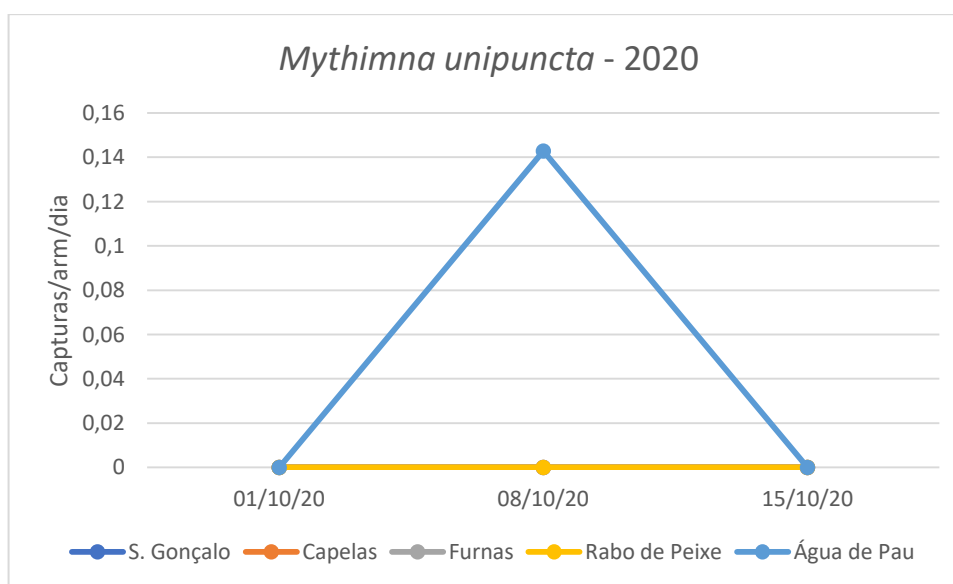

CUARENTAGRI

INFORMAÇÃO FITOSSANITÁRIA Ilha São Miguel – 15/10/2020

Cultura: Pastagem

Praga: *Mythimna unipuncta* / Lagarta da pastagem

Não foram registadas capturas de adultos da lagarta de pastagem nos locais monitorizados (Figura 1; Quadro 1).

DRAg/DSA - Direção Regional da Agricultura

Direção de Serviços de Agricultura

Figura 1. Evolução das capturas de adultos de *M. unipuncta* nas parcelas com pastagem monitorizadas, na ilha de S. Miguel, no ano 2020.