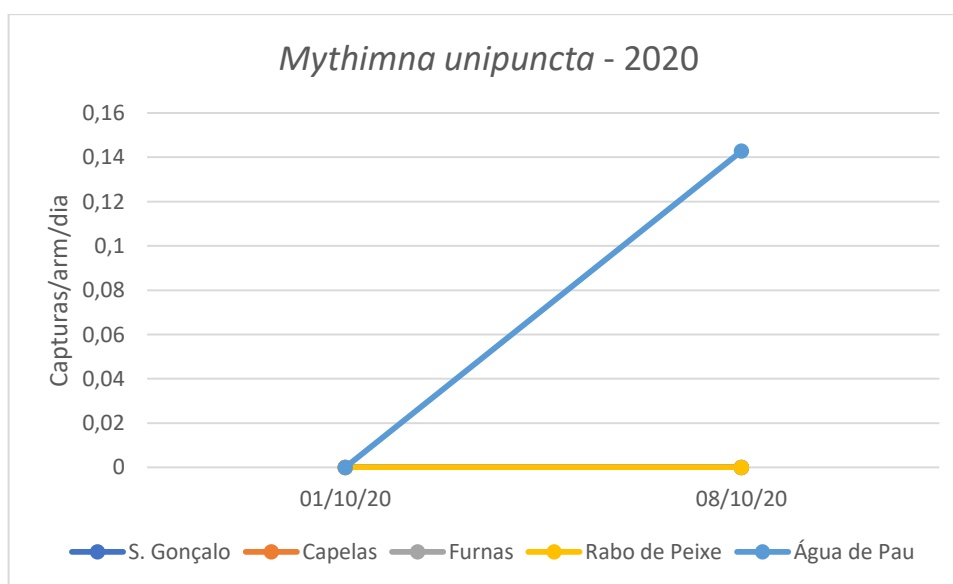

CUARENTAGRI

INFORMAÇÃO FITOSSANITÁRIA Ilha São Miguel – 08/10/2020

Cultura: Pastagem

Praga: *Mythimna unipuncta* / Lagarta da pastagem

A lagarta de pastagem nos locais monitorizados foi apenas detetada só na freguesia de Água de Pau embora com diminutas capturas (1 adulto) (Figura 1; Quadro 1).

DRAg/DSA - Direção Regional da Agricultura

Direção de Serviços de Agricultura

Figura 1. Evolução das capturas de adultos de *M. unipuncta* nas parcelas com pastagem monitorizadas, na ilha de S.Miguel, no ano 2020.

Quadro 1- Capturas de adultos de *M.unipuncta* registadas nas parcelas monitoradas, na ilha de S.Miguel, no ano 2020.

<i>Mythimna unipuncta</i>										
Dias de leitura	S. Gonçalo	Capturas/arm/dia	Capelas	Capturas/arm/dia	Furnas	Capturas/arm/dia	Rabo de Peixe	Capturas/arm/dia	Água de Pau	Capturas/arm/dia
01/10/20	Colocação armadilha		Colocação armadilha		Colocação armadilha 0		Colocação armadilha		Colocação armadilha	
08/10/20	0	0	0	0	0	0	0	0	1	0,143