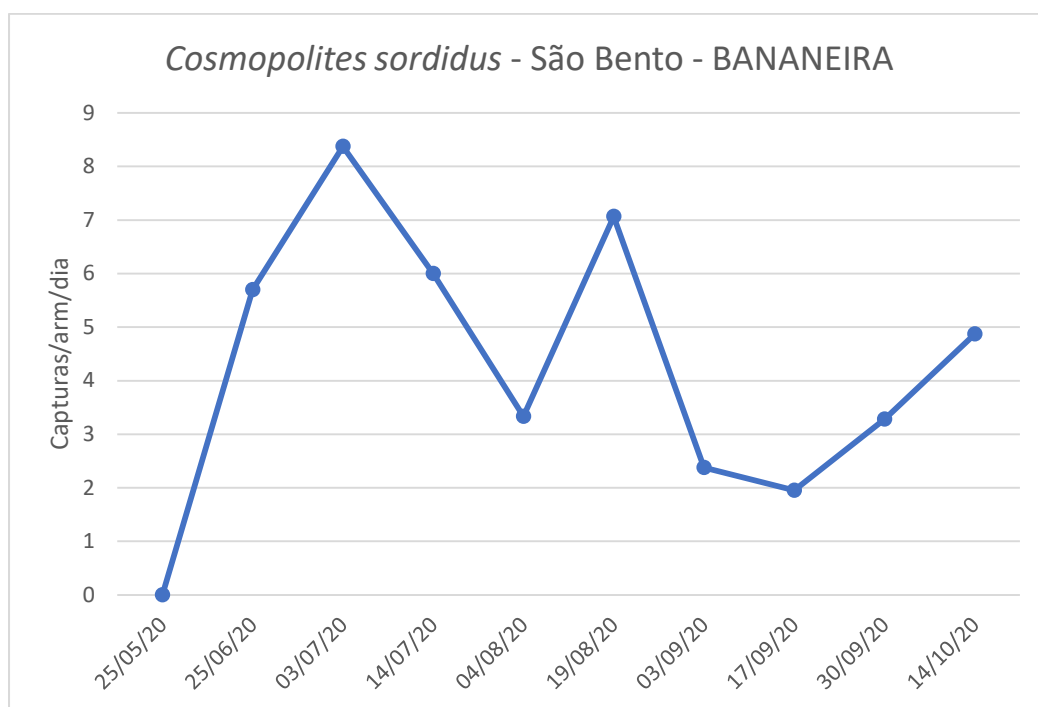

Datas de leituras	S.Pedro			
	1ª Arm	2ª Arm	3ª Arm	Capturas/arm/dia
25/05/20	Colocação armadilha			
19/06/20	370	105	201	9,013
03/07/20	212	50	28	6,905
14/07/20	171	24	46	7,303
04/08/20	56	20	114	3,016
19/08/20	80	170	127	8,378
03/09/20	204	246	103	12,289
17/09/20	34	143	160	8,024
30/09/20	171	126	24	8,231
14/10/20	14	84	123	5,667

Figura 3 - Evolução das capturas de adultos de *C. sordidus* no pomar de bananeiras, da freguesia de São Bento, no ano 2020.

Quadro 3 - Capturas de adultos de *C. sordidus* registadas no pomar de bananeiras, da freguesia de São Bento, no ano 2020.

Datas de leituras	São Bento			
	1ª Arm	2ª Arm	3ª Arm	Capturas/arm/dia
25/05/20	Colocação armadilha			
25/06/20	137	188	205	5,699
03/07/20	64	54	83	8,375
14/07/20	34	61	103	6
04/08/20	42	44	124	3,333
19/08/20	116	101	101	7,067
03/09/20	24	30	53	2,378
17/09/20	18	34	30	1,952
30/09/20	34	55	39	3,282
14/10/20	43	84	63	4,872