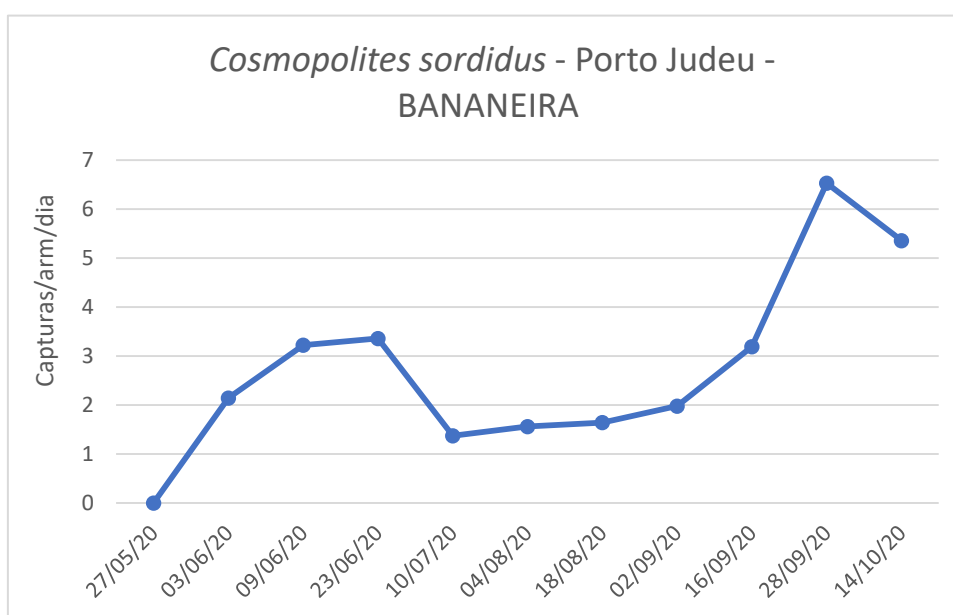

Em **S. Bento** (Fig. 3 e Quadro 3) regista-se um acréscimo significativo das capturas de adultos de gorgulho.

Três armadilhas Cosmotrack com atrativo Cosmoplus por locais foram instaladas para a monitorização desta praga.

Cultura: BANANEIRA FRUTER / FRUTERCOOP

Figura 1- Evolução das capturas de adultos de *C. sordidus* no pomar de bananeira, da freguesia de Porto Judeu, no ano 2020.

Quadro 1 - Capturas de adultos de *C. sordidus* registadas no pomar de bananeira, da freguesia de Porto Judeu, no ano 2020.

Porto Judeu				
Datas de leitura	1ª Arm	2ª Arm	3ª Arm	Capturas/arm/dia
27/05/20	Colocação armadilha			
03/06/20	18	14	13	2,143
09/06/20	28	10	20	3,222
23/06/20	51	47	43	3,357
10/07/20	32	32	6	1,373
04/08/20	58	37	22	1,560
18/08/20	49	13	7	1,643
02/09/20	50	16	23	1,978
16/09/20	47	39	48	3,190
28/09/20	55	134	46	6,528
14/10/20	80	116	61	5,354