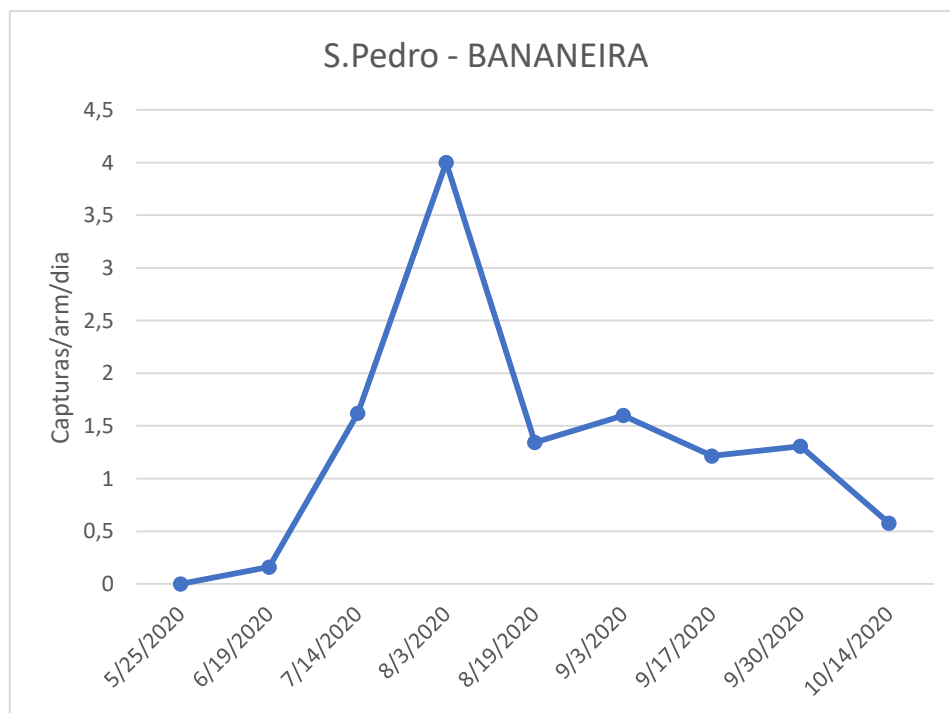

Porto Judeu				
Datas de leitura	1ª Arm	2ª Arm	3ª Arm	Capturas/arm/dia
27/05/20	Colocação armadilha			
03/06/20	18	14	13	2,143
09/06/20	28	10	20	3,222
23/06/20	51	47	43	3,357
10/07/20	32	32	6	1,373
04/08/20	58	37	22	1,560
18/08/20	49	13	7	1,643
02/09/20	50	16	23	1,978
16/09/20	47	39	48	3,190
28/09/20	55	134	46	6,528
14/10/20	80	116	61	5,354

SDAT - Serviços de Desenvolvimento Agrário da Terceira

Figura 2 - Evolução das capturas de adultos de *C. sordidus* no pomar de bananeiras na freguesia de S. Pedro, de no ano 2020.

Quadro 2 - Capturas de adultos de *C. sordidus* registadas no pomar de bananeiras na freguesia de S. Pedro, de no ano 2020.

Datas de leituras	S.Pedro			
	1ª Arm	2ª Arm	3ª Arm	Capturas/arm/dia
25/05/20	Colocação armadilha			
19/06/20	370	105	201	9,013
03/07/20	212	50	28	6,905
14/07/20	171	24	46	7,303
04/08/20	56	20	114	3,016
19/08/20	80	170	127	8,378
03/09/20	204	246	103	12,289
17/09/20	34	143	160	8,024
30/09/20	171	126	24	8,231
14/10/20	14	84	123	5,667