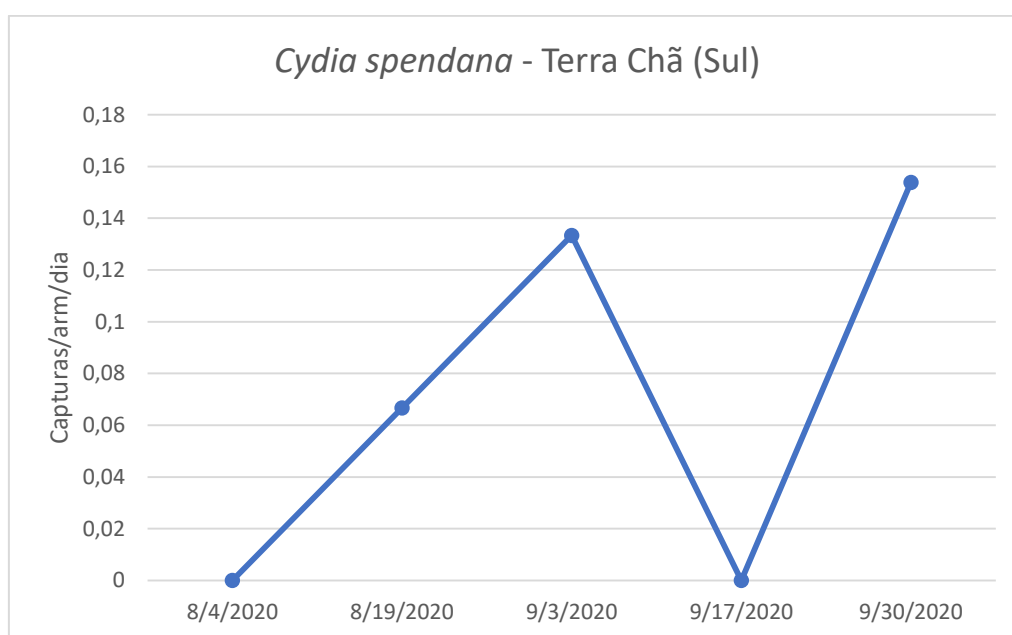

Quadro 1- Capturas de adultos de *C.splendana* registadas nas parcelas de castanheiro monitorizadas, em um local mais no norte na freguesia em Terra Chã, no ano 2020.

Datas de leituras	Terra Chã - Norte		
	1ª Arm	2ª Arm	Capturas/arm/dia
19/06/20	Colocação armadilha		
03/07/20	4	2	0,214
14/07/20	0	3	0,136
04/08/20	3	4	0,167
19/08/20	7	2	0
03/09/20	4	1	0,167
17/09/20	0	2	0,071
30/09/20	1	0	0,038

Figura 2- Evolução das capturas de adultos de *C. splendana* nas parcelas de castanheiro monitorizados, em um local mais no Sul na freguesia em Terra Chã, no ano 2020.

Quadro 2- Capturas de adultos de *C.splendana* registadas nas parcelas de castanheiro monitorizadas, em um local mais no sul na freguesia em Terra Chã, no ano 2020.