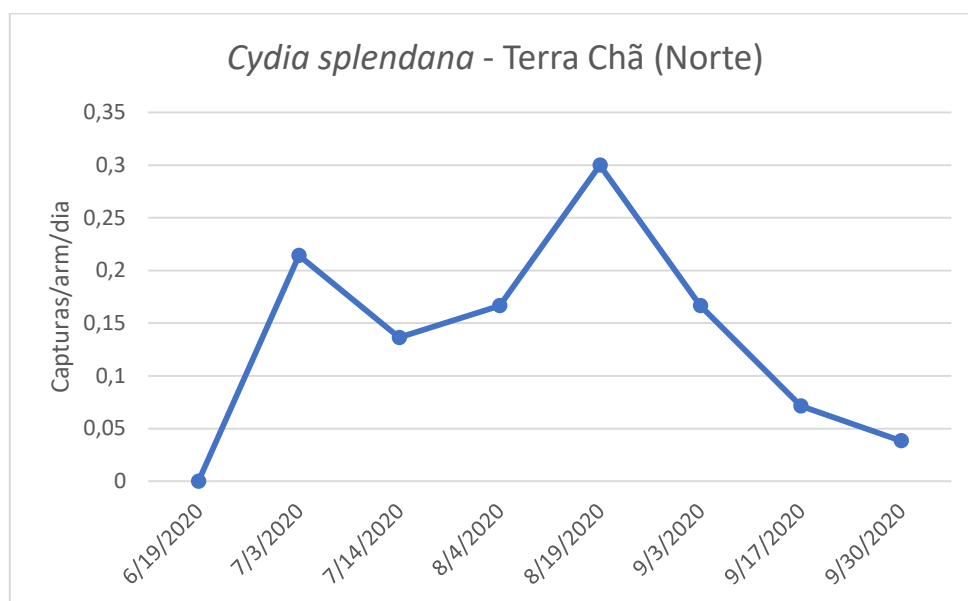

SDAT - Serviços de Desenvolvimento Agrário de Terceira

Figura 1 - Evolução das capturas de adultos de *C.splendana* nas parcelas de castanheiro monitorizados, em um local mais no norte na freguesia em Terra Chã, no ano 2020.

Quadro 1- Capturas de adultos de *C.splendana* registadas nas parcelas de castanheiro monitorizadas, em um local mais no norte na freguesia em Terra Chã, no ano 2020.

Datas de leituras	Terra Chã - Norte		
	1ª Arm	2ª Arm	Capturas/arm/dia
19/06/20	Colocação armadilha		
03/07/20	4	2	0,214
14/07/20	0	3	0,136
04/08/20	3	4	0,167
19/08/20	7	2	0
03/09/20	4	1	0,167
17/09/20	0	2	0,071
30/09/20	1	0	0,038

Figura 2- Evolução das capturas de adultos de *C. splendana* nas parcelas de castanheiro monitorizados, em um local mais no Sul na freguesia em Terra Chã, no ano 2020.

Quadro 2- Capturas de adultos de *C.splendana* registadas nas parcelas de castanheiro monitorizadas, em um local mais no sul na freguesia em Terra Chã, no ano 2020.