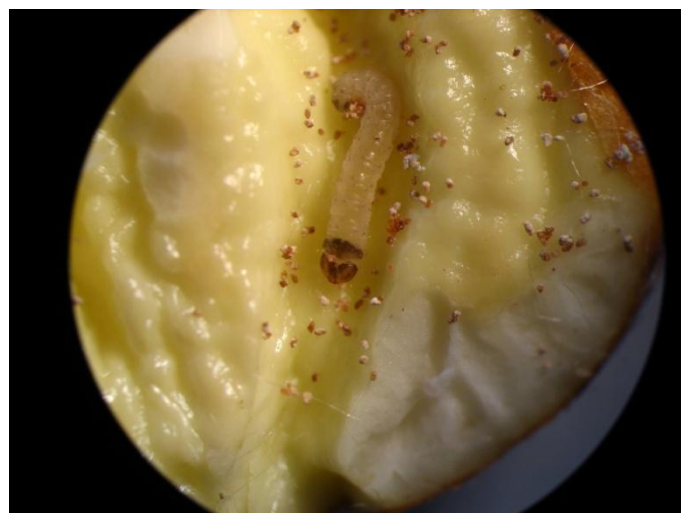

CUARENTAGRI

INFORMAÇÃO FITOSSANITÁRIA Ilha Terceira – 30/09/2020

Cultura: Castanheiro

Praga: *Cydia splendana* / Bichado-da-castanha

As populações do bichado da castanha na freguesia de Terra Chã, na zona Norte regista-se um decréscimo (Fig. 1, Quadro 1) e na zona Sul a um acréscimo (Fig. 2, Quadro 2) mas permanecem sempre muito baixas.

SDAT - Serviços de Desenvolvimento Agrário de Terceira

Figura 1 - Evolução das capturas de adultos de *C.splendana* nas parcelas de castanheiro monitorizados, em um local mais no norte na freguesia em Terra Chã, no ano 2020.

Quadro 1- Capturas de adultos de *C.splendana* registadas nas parcelas de castanheiro monitorizadas, em um local mais no norte na freguesia em Terra Chã, no ano 2020.

Datas de leituras	Terra Chã - Norte		
	1ª Arm	2ª Arm	Capturas/arm/dia
19/06/20	Colocação armadilha		
03/07/20	4	2	0,214
14/07/20	0	3	0,136
04/08/20	3	4	0,167
19/08/20	7	2	0
03/09/20	4	1	0,167
17/09/20	0	2	0,071
30/09/20	1	0	0,038

Figura 2- Evolução das capturas de adultos de *C. splendana* nas parcelas de castanheiro monitorizados, em um local mais no Sul na freguesia em Terra Chã, no ano 2020.

Quadro 2- Capturas de adultos de *C.splendana* registadas nas parcelas de castanheiro monitorizadas, em um local mais no sul na freguesia em Terra Chã, no ano 2020.