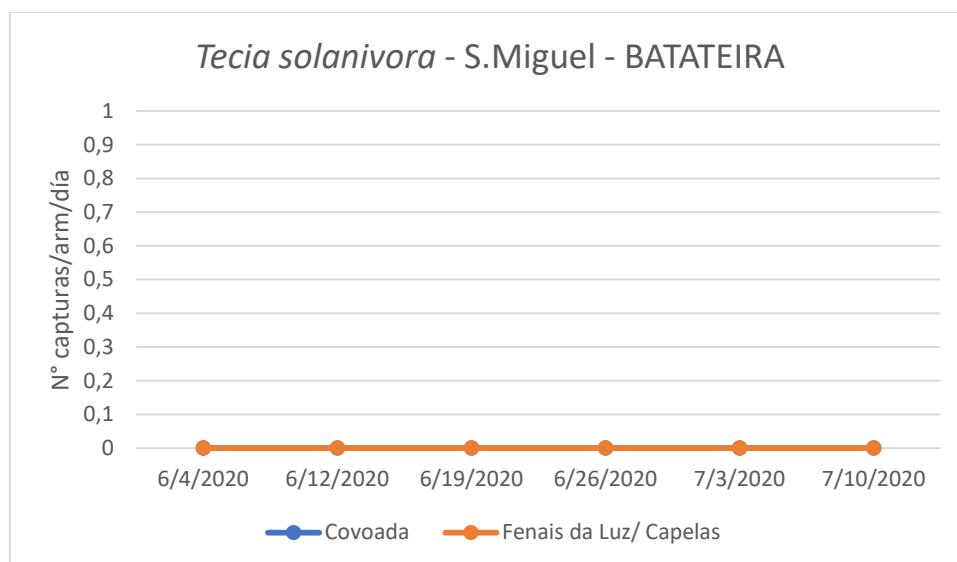

## INFORMAÇÃO FITOSSANITÁRIA Ilha São Miguel - 03/07/20

**Cultura: Batateira**

**Praga: *Tecia solanivora*/ Traça da batateira**

Na ilha de S.Miguel, a traça da batateira não foi agora detetada em nenhum dos campo de batata monitorado.

### DSA - Direção dos Serviços Agrícolas

	Covoada		Fenais da Luz/ Capelas	
	Armadilha delta	Nº capturas/arm/día	Armadilha delta2	Nº capturas/arm/día3
<b>04/06/20</b>	Colocação armadilha	0		0
<b>12/06/20</b>	0	0	0	0
<b>19/06/20</b>	0	0	0	0
<b>26/06/20</b>	0	0	0	0
<b>03/07/20</b>	0	0	0	0
<b>10/07/20</b>	0	0	0	0