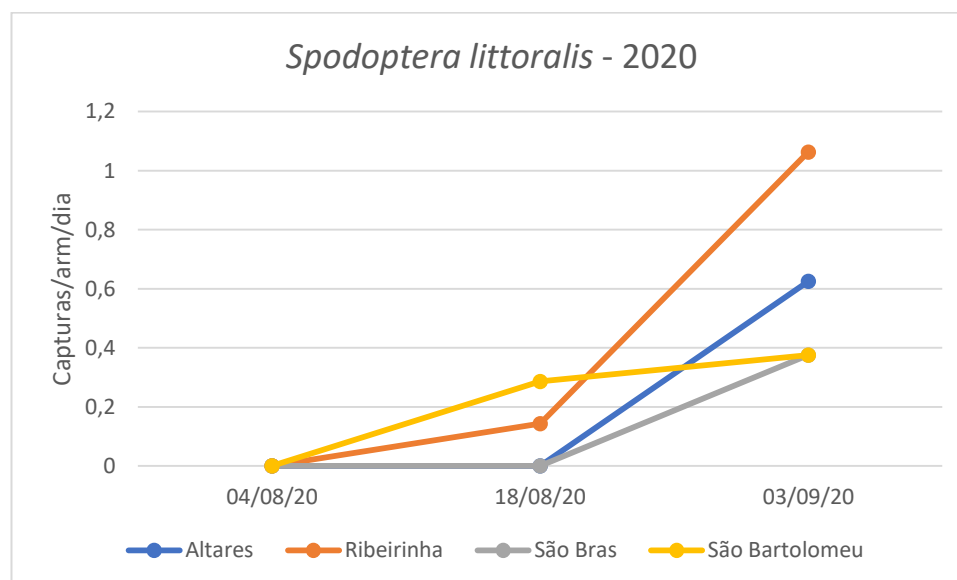

CUARENTAGRI

INFORMAÇÃO FITOSSANITÁRIA Ilha Terceira – 03/09/2020

Praga: *Spodoptera littoralis*/nóctua da pastagem

As capturas dos adultos da *S.littoralis* aumentaram num último período de monitorização (Fig. 1; Quadro 1).

SDAT - Serviços de Desenvolvimento Agrário da Terceira

Figura 1 - Evolução das capturas de adultos de *S. littoralis* na parcela com pastagem nas freguesias detetadas, no ano 2020.

Quadro 1 - Capturas de adultos de *S. littoralis* na parcela com pastagem nas freguesias detetadas, no ano 2020.

Altares			Ribeirinha		São Bras		São Bartolomeu	
Dias das leituras	Arm. Funil	Capturas/arm/dia	Arm. Funil	Capturas/arm/dia	Arm. Funil	Capturas/arm/dia	Arm. Funil	Capturas/arm/dia
04/08/20	Colocação armadilha		Colocação armadilha		Colocação armadilha		Colocação armadilha	
18/08/20	0	0	2	0,143	0	0	4	0,286
03/09/20	10	0,625	17	1,0625	6	0,375	6	0,375