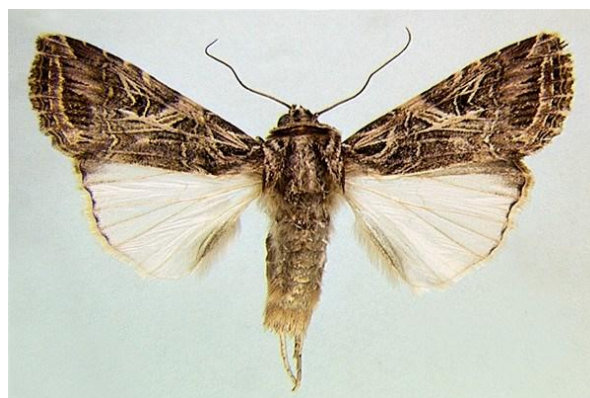

CUARENTAGRI

INFORMAÇÃO FITOSSANITÁRIA Ilha Terceira – 03/09/2020

Praga: *Spodoptera littoralis*/nóctua da pastagem

As capturas dos adultos da *S.littoralis* aumentaram num último período de monitorização (Fig. 1; Quadro 1).

SDAT - Serviços de Desenvolvimento Agrário da Terceira

Figura 1 - Evolução das capturas de adultos de *S. littoralis* na parcela com pastagem nas freguesias detetadas, no ano 2020.

Quadro 1 - Capturas de adultos de *S. littoralis* na parcela com pastagem nas freguesias detetadas, no ano 2020.