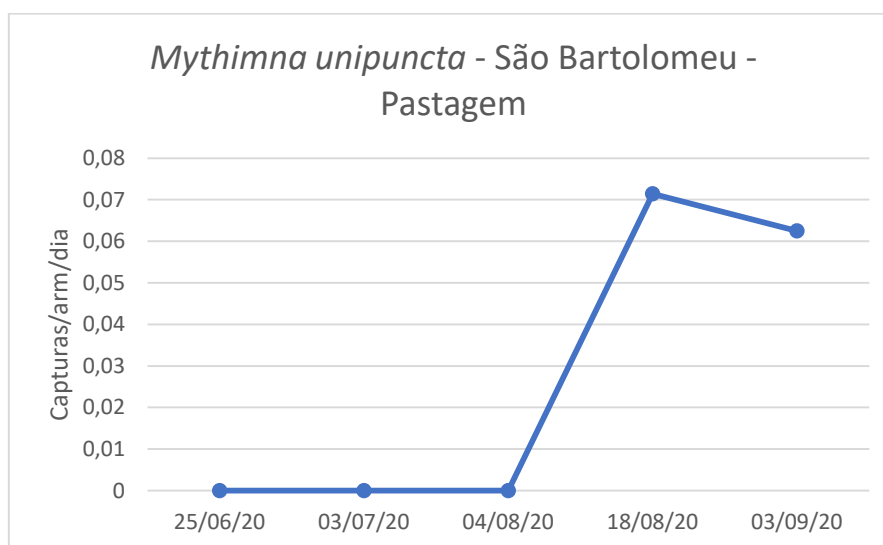

Figura 2 - Evolução das capturas de adultos de *M. unipuncta* nas parcelas com pastagem na freguesia da Ribeirinha, no ano 2020.

Quadro 1- Capturas de adultos de *M.unipuncta* registadas nas parcelas de pastagem monitorizadas, no ano 2020.

Dias de leitura	Altares		Ribeirinha		
	Armadilha Funil	Capturas/arm/dia	Dias de leitura	Armadilha Funil	Capturas/arm/dia
27/05/20	Colocação armadilha		27/05/20	Colocação armadilha	
22/06/20	0	0	17/06/20	8	0,381
03/07/20	1	0,090	29/06/20	1	0,083
16/07/20	0	0	14/07/20	23	1,533
04/08/20	0	0	04/08/20	21	1
18/08/20	0	0	18/08/20	4	0,286
03/09/20	0	0	03/09/20	2	0,125

Figura 3 - Evolução das capturas de adultos de *M. unipuncta* nas parcelas com pastagem na freguesia de S.Bartolomeu, no ano 2020.

Quadro 2- Capturas de adultos de *M. unipuncta* registadas nas parcelas de pastagem em São Bartolomeu, no ano 2020.