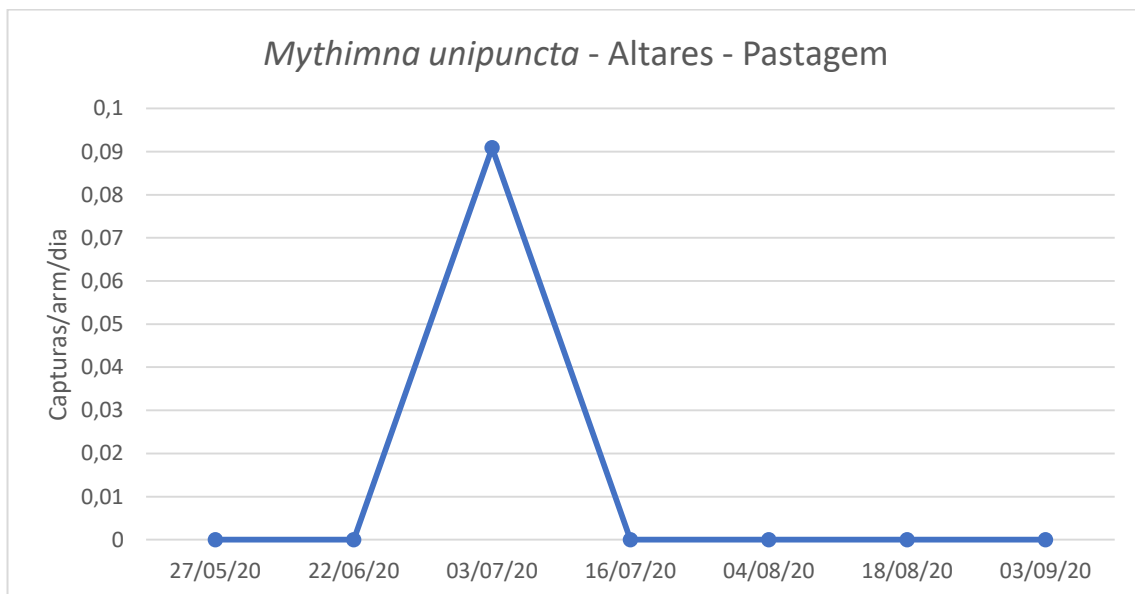

Na Ribeirinha regista-se um decréscimo das capturas nos últimos 4 períodos de monitorização (Fig. 2; Quadro 1).

Em S. Bartolomeu apenas um adulto nas duas últimas datas de monitorização (Fig. 3; Quadro 2).

DSA - Direção dos Serviços Agrícolas

SDAT - Serviços de Desenvolvimento Agrário da Terceira

Figura 1 - Evolução das capturas de adultos de *M. unipuncta* nas parcelas com pastagem na freguesia dos Altares, no ano 2020.

Figura 2 - Evolução das capturas de adultos de *M. unipuncta* nas parcelas com pastagem na freguesia da Ribeirinha, no ano 2020.

Quadro 1- Capturas de adultos de *M.unipuncta* registadas nas parcelas de pastagem monitorizadas, no ano 2020.