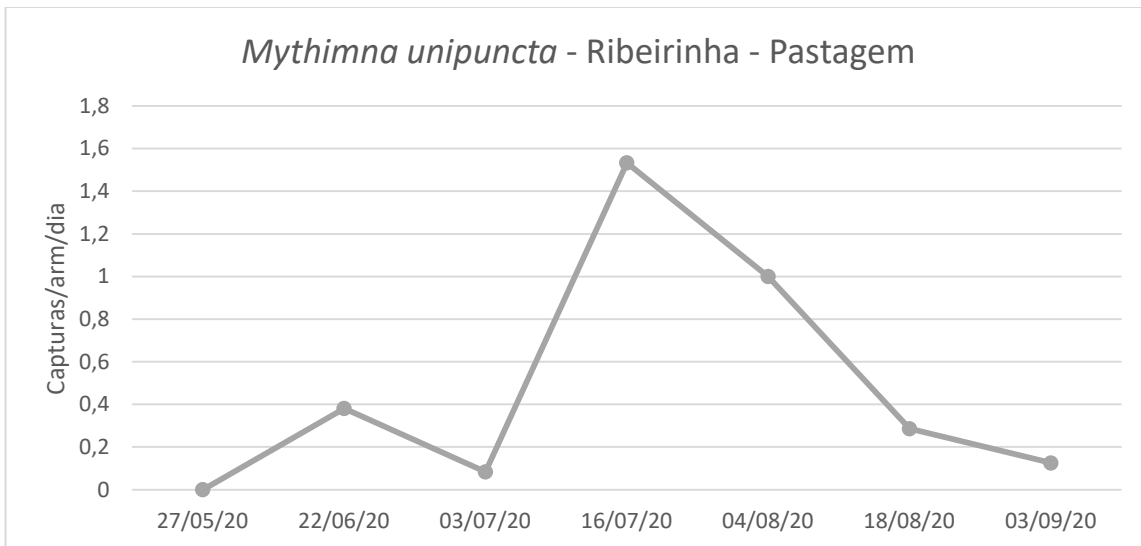

Na Ribeirinha regista-se um decréscimo das capturas nos últimos 4 períodos de monitorização (Fig. 2; Quadro 1).

Em S. Bartolomeu apenas um adulto nas duas últimas datas de monitorização (Fig. 3; Quadro 2).

DSA - Direção dos Serviços Agrícolas

SDAT - Serviços de Desenvolvimento Agrário da Terceira

Figura 1 - Evolução das capturas de adultos de *M. unipuncta* nas parcelas com pastagem na freguesia dos Altares, no ano 2020.

Figura 2 - Evolução das capturas de adultos de *M. unipuncta* nas parcelas com pastagem na freguesia da Ribeirinha, no ano 2020.

Quadro 1- Capturas de adultos de *M.unipuncta* registadas nas parcelas de pastagem monitorizadas, no ano 2020.