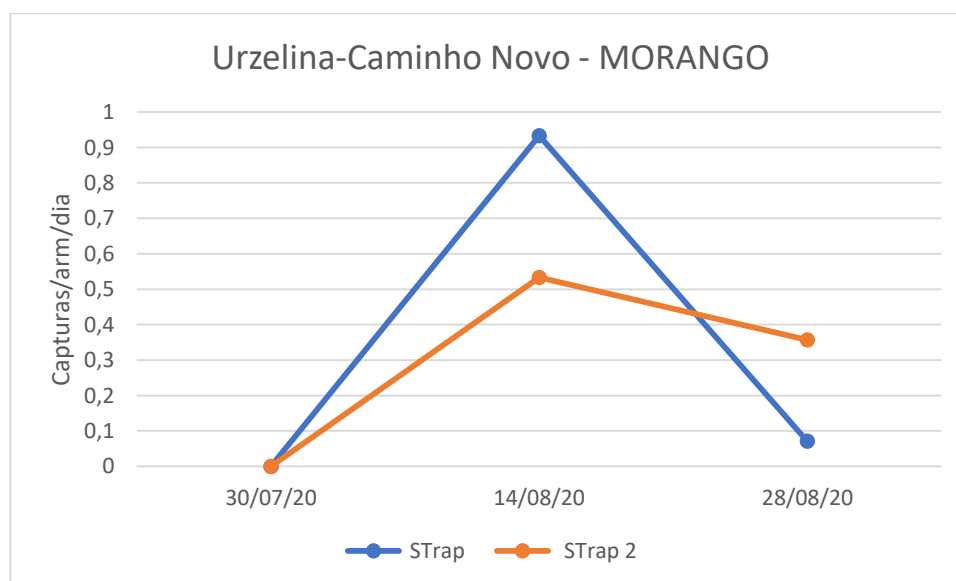

| Urzelina-Caminho Novo | | | | | | |
|-----------------------|---------------------|------------------|---------------------------|------------------|---------------------|------------------|
| Dias de leitura | STrap c/ Fruit Fly | Capturas/arm/dia | STrap c/ Composto vinagre | Capturas/arm/dia | STrap 2 | Capturas/arm/dia |
| 22/06/20 | Colocação armadilha | | Colocação armadilha | | Colocação armadilha | |
| 09/07/20 | 0 | 0 | 0 | 0 | 0 | 0 |
| 14/07/20 | 4 | 0,267 | 3 | 0,200 | 0 | 0 |
| 30/07/20 | 0 | 0 | 2 | 0,125 | 11 | 0,688 |
| 14/08/20 | 3 | 0,200 | 9 | 0,6 | 1 | 0,067 |
| 28/08/20 | 4 | 0,286 | 0 | 0 | 1 | 0,071 |