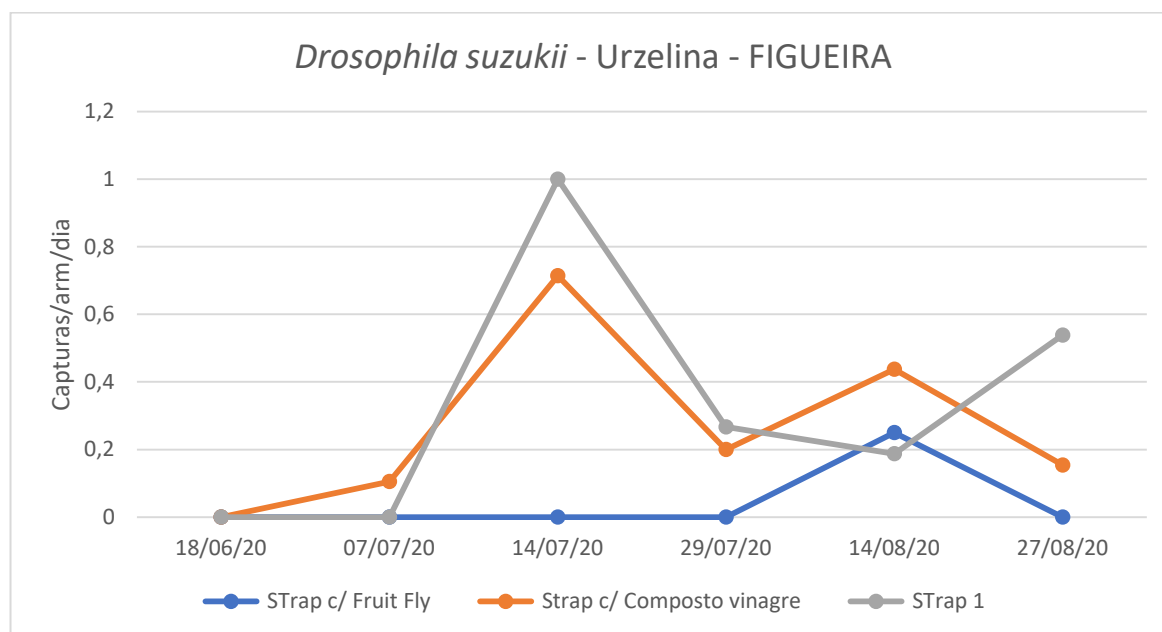

Quadro 1- Capturas de adultos de *D.suzukii* registadas na parcela de figueira, da freguesia de Urzelina, no ano 2020.

Figura 1- Evolução das capturas de adultos de *D. suzukii* na parcela de figueira, da freguesia de Urzelina, no ano 2020.