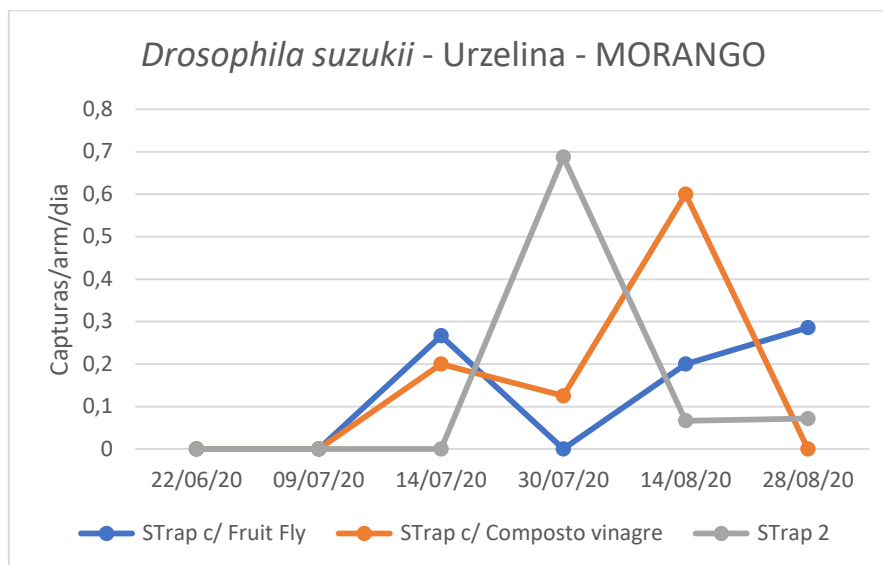

Cultura: Morangos

Figura 3 - Evolução das capturas de adultos de *D. suzukii* na parcela de morangos, da freguesia de Urzelina, no ano 2020.

Quadro 3 - Capturas de adultos de *D.suzukii* registadas na parcela de morangos, da freguesia de Urzelina, no ano 2020.

| Urzelina-Caminho Novo | | | | | | |
|-----------------------|---------------------|------------------|---------------------------|------------------|---------------------|------------------|
| Dias de leitura | STrap c/ Fruit Fly | Capturas/arm/dia | STrap c/ Composto vinagre | Capturas/arm/dia | STrap 2 | Capturas/arm/dia |
| 22/06/20 | Colocação armadilha | | Colocação armadilha | | Colocação armadilha | |
| 09/07/20 | 0 | 0 | 0 | 0 | 0 | 0 |
| 14/07/20 | 4 | 0,267 | 3 | 0,200 | 0 | 0 |
| 30/07/20 | 0 | 0 | 2 | 0,125 | 11 | 0,688 |
| 14/08/20 | 3 | 0,200 | 9 | 0,6 | 1 | 0,067 |
| 28/08/20 | 4 | 0,286 | 0 | 0 | 1 | 0,071 |