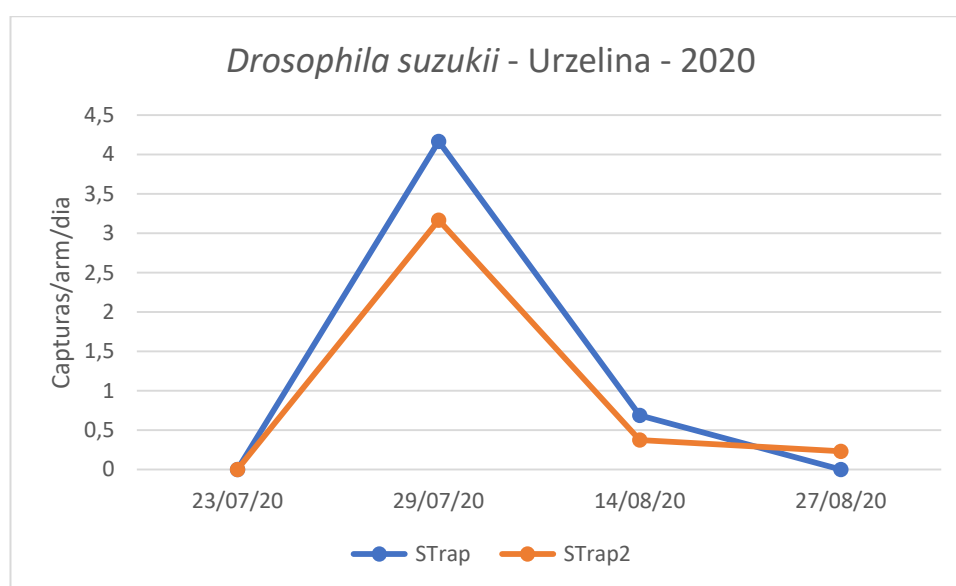

Quadro 1- Capturas de adultos de *D.suzukii* registadas na parcela de figueira, da freguesia de Urzelina, no ano 2020.

| Urzelina - Caminho Novo - SDASJ | | | | | | |
|---------------------------------|---------------------|-------------------|---------------------------|-------------------|---------------------|-------------------|
| Dias de leitura | STrap c/ Fruit Fly | Capturas/arm /dia | STrap c/ Composto vinagre | Capturas/arm/ dia | STrap 1 | Capturas/arm /dia |
| 18/06/20 | Colocação armadilha | | Colocação armadilha | | Colocação armadilha | |
| 07/07/20 | 0 | 0 | 2 | 0,105 | 0 | 0 |
| 14/07/20 | 2 | 0 | 5 | 0,714 | 7 | 1 |
| 29/07/20 | 0 | 0 | 3 | 0,2 | 4 | 0,267 |
| 14/08/20 | 4 | 0,250 | 7 | 0,438 | 3 | 0,188 |
| 27/08/20 | 0 | 0 | 2 | 0,154 | 7 | 0,538 |