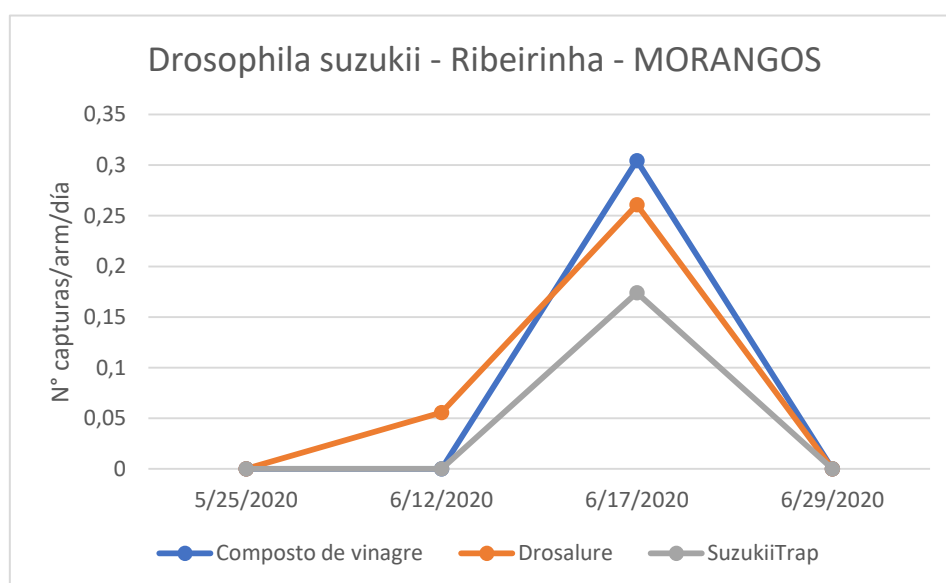

CUARENTAGRI

INFORMAÇÃO FITOSSANITÁRIA Ilha Terceira – 29/06/2020

Cultura: Várias

Praga: *Drosophila suzukii*/mosca da asa machada

Os adultos de *Drosophila* começam a parecer na zona de Ribeirinha e em Cabo da Praia desde a metade de junho.

SDAT - Serviços de Desenvolvimento Agrário da Terceira