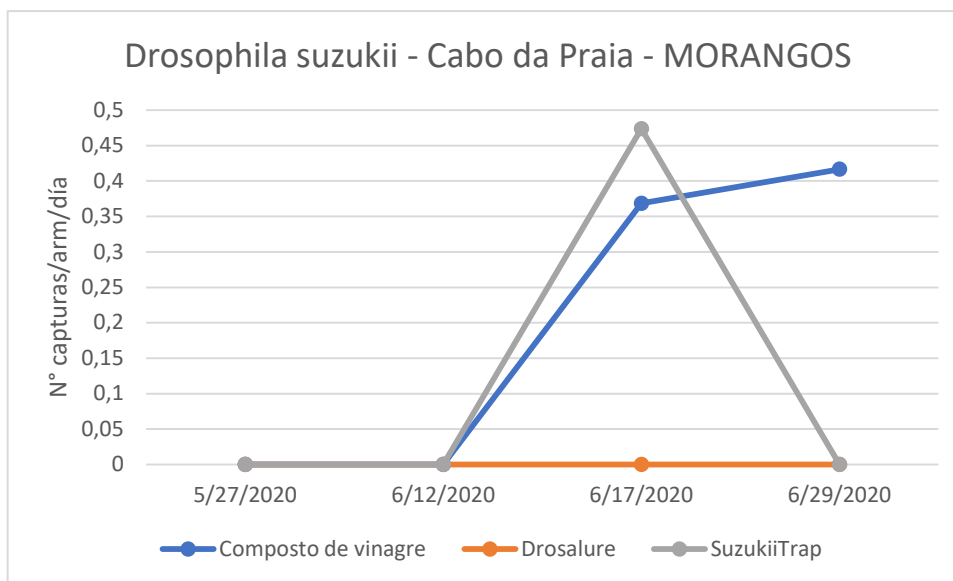

Dias de leitura	Ribeirinha - MORANGOS					
	Composto de vinagre	N° capturas/arm/día	Drosalure	N° capturas/arm/día	SuzukiiTrap	N° capturas/arm/día
25/05/20	Colocação armadilha		Colocação armadilha		Colocação armadilha	
12/06/20	0	0	1 F	0,056	0	0
17/06/20	7 F	0,304	T 6 (3 M/3 F)	0,261	T 4 (1 M/3 F)	0,174
29/06/20	0	0	0	0	0	0

Cabo da Praia - MORANGOS						
Dias de leitura	Composto de vinagre	N° capturas/arm/día	Drosalure	N° capturas/arm/día	SuzukiiTrap	N° capturas/arm/día
27/05/20	Colocação armadilha		Colocação armadilha		Colocação armadilha	
12/06/20	0	0	0	0	0	0
17/06/20	7 F	0,368	0	0	9 F	0,474
29/06/20	5 F	0,417	0	0	0	0

Parcela SDAT - MIRTILOS		
Dias de leitura	Composto de vinagre	N° capturas/arm/día
29/05/20	Colocação armadilha