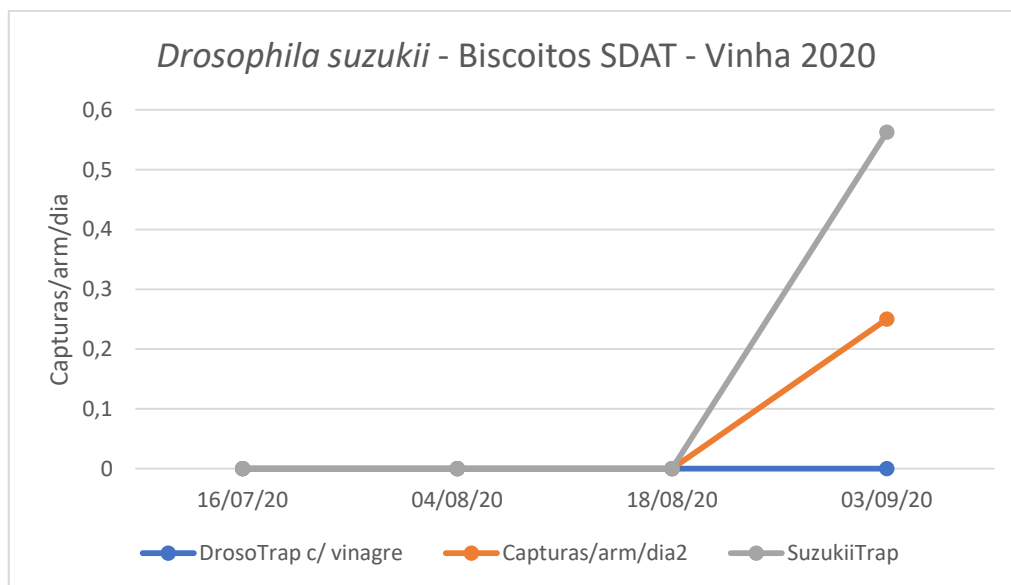

Quadro 1- Capturas de adultos de *D.suzukii*, na parcela de vinha dos SDAT, da freguesia de Biscoitos, no ano 2020.

SDAT - Serviços de Desenvolvimento Agrário de Terceira

Cultura: Vinha

Figura 1- Evolução das capturas de adultos de *D. suzukii*, na parcela de vinha dos SDAT, na freguesia de Biscoitos, no ano 2020.