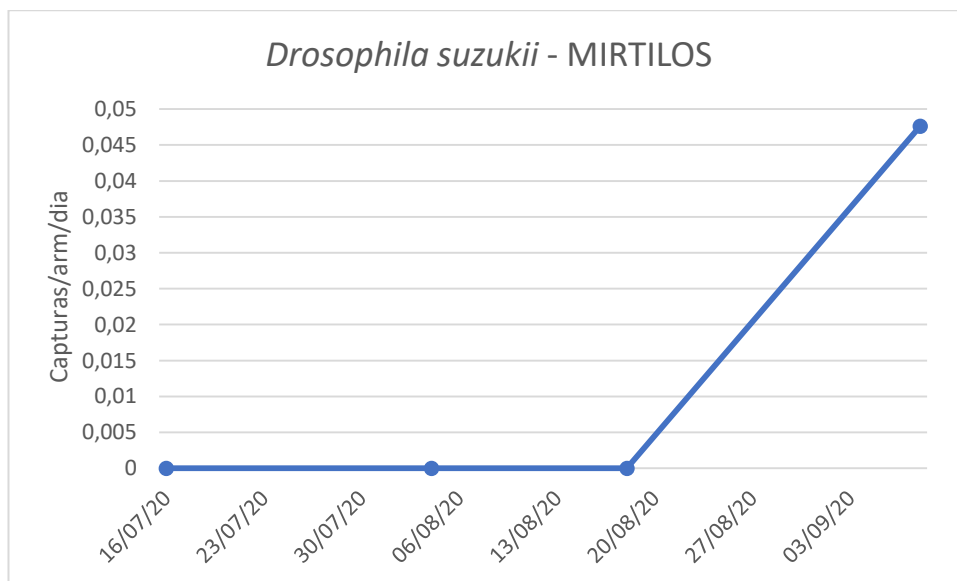

Cultura: Mirtilos

Figura 3- Evolução das capturas de adultos de *D.suzukii* em um outro pomar de mirtilos da Conceição de Biscoitos, no ano 2020.

Quadro 3- Capturas de adultos de *D.suzukii* registadas na parcela de mirtilos, da freguesia da Conceição, no ano 2020.

SDAT - Conceição - MIRTILOS		
Dias de leitura	Drosalure	Capturas/arm/dia
16/07/20	Colocação armadilha	0
04/08/20	T 0 (M 0/F0)	0
18/08/20	T 0 (M 0/F0)	0
08/09/20	T 1 (M 0/F 1)	0,048