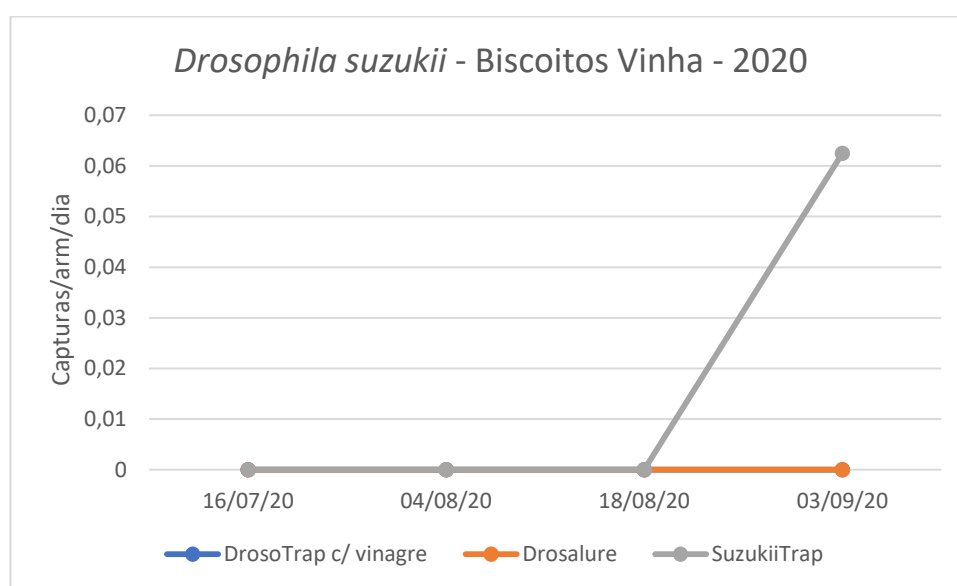

SDAT - Serviços de Desenvolvimento Agrário de Terceira

Cultura: Vinha

Figura 1- Evolução das capturas de adultos de *D. suzukii*, na parcela de vinha dos SDAT, na freguesia de Biscoitos, no ano 2020.

Quadro 1- Capturas de adultos de *D.suzukii*, na parcela de vinha dos SDAT, da freguesia de Biscoitos, no ano 2020.

Biscoitos - SDAT						
Dias de leitura	DrosoTrap c/ vinagre	Capturas/arm /dia	Drosalure	Capturas/arm /dia	SuzukiiTrap	Capturas/arm/ dia
16/07/20	Colocação armadilha		Colocação armadilha		Colocação armadilha	
04/08/20	T 0 (M 0/F0)	0	T 0 (M 0/F0)	0	T 0 (M 0/F0)	0
18/08/20	T 0 (M 0/F0)	0	T 0 (M 0/F0)	0	T 0 (M 0/F0)	0
03/09/20	T 0 (M 0 / F 0)	0	T 4 (M 0 / F 4)	0,25	T 9 (M 0 / F 9)	0,563

Figura 2- Evolução das capturas de adultos de *D. suzukii*, na vinha da Canada das vinhas, na freguesia de Biscoitos, no ano 2020.

Quadro 2- Capturas de adultos de *D. suzukii* na vinha da Canada das vinhas, na freguesia de Biscoitos, no ano 2020.