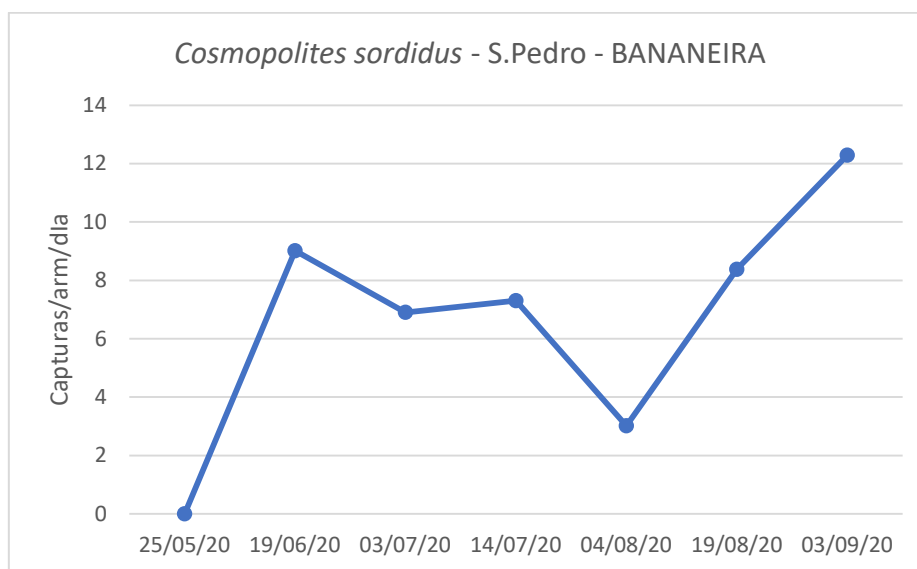

Porto Judeu				
Datas de leitura	1ª Arm	2ª Arm	3ª Arm	Capturas/arm/dia
27/05/20	Colocação armadilha			
03/06/20	18	14	13	2,143
09/06/20	28	10	20	3,222
23/06/20	51	47	43	3,357
10/07/20	32	32	6	1,373
04/08/20	58	37	22	1,560
18/08/20	49	13	7	1,643
02/09/20	50	16	23	1,978

SDAT - Serviços de Desenvolvimento Agrário da Terceira

Figura 2- Evolução das capturas de adultos de *C. sordidus* no pomar de bananeiras na freguesia de S. Pedro, de no ano 2020.

Quadro 2- Capturas de adultos de *C. sordidus* registadas no pomar de bananeiras na freguesia de S. Pedro, de no ano 2020.

Datas de leituras	S. Pedro			
	1ª Arm	2ª Arm	3ª Arm	Capturas/arm/dia
25/05/20	Colocação armadilha			
19/06/20	370	105	201	9,013

03/07/20	212	50	28	6,905
14/07/20	171	24	46	7,303
04/08/20	56	20	114	3,016
19/08/20	80	170	127	8,378
03/09/20	204	246	103	12,289