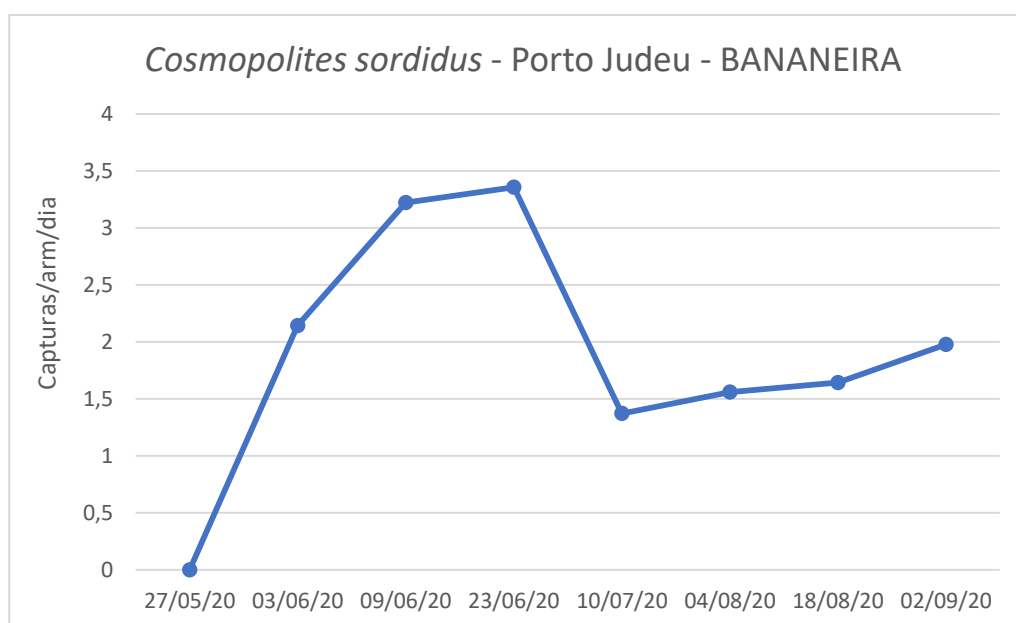

Em S. Pedro o maior pico populacional (Fig. 2 e Quadro 2)

Em S. Bento assiste-se a um decréscimo das populações capturadas (Fig. 3 e Quadro 3).

Armadilhas Cosmotrack foram utilizadas para a monitorização desta praga.

FRUTER / FRUTERCOOP

Cultura: BANANEIRA

Figura 1- Evolução das capturas de adultos de *C. sordidus* no pomar de bananeira, da freguesia de Porto Judeu, no ano 2020.

Quadro 1- Capturas de adultos de *C. sordidus* registadas no pomar de bananeira, da freguesia de Porto Judeu, no ano 2020.

Porto Judeu				
Datas de leitura	1ª Arm	2ª Arm	3ª Arm	Capturas/arm/dia
27/05/20	Colocação armadilha			
03/06/20	18	14	13	2,143
09/06/20	28	10	20	3,222
23/06/20	51	47	43	3,357
10/07/20	32	32	6	1,373
04/08/20	58	37	22	1,560
18/08/20	49	13	7	1,643
02/09/20	50	16	23	1,978