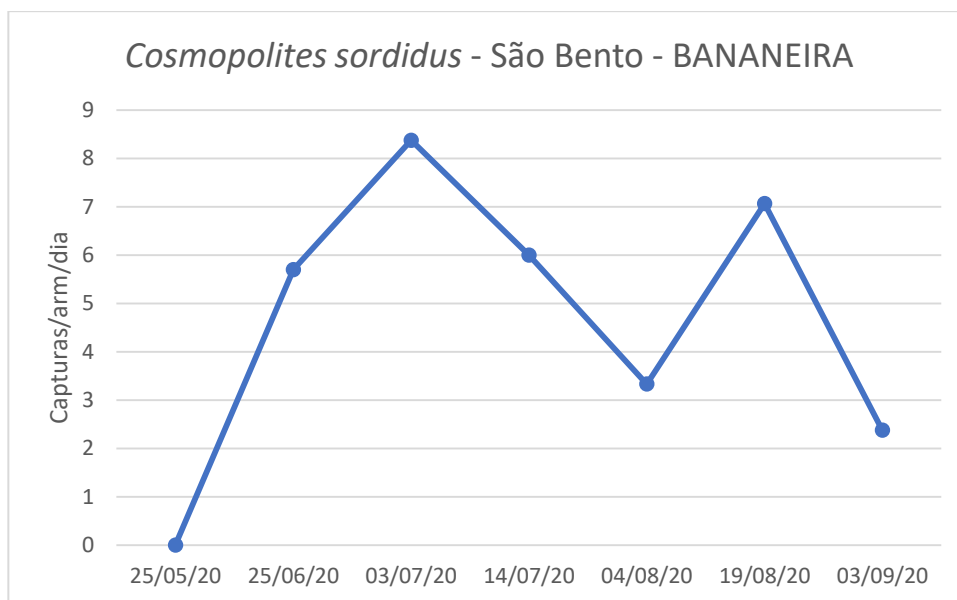

Datas de leituras	S. Pedro			
	1ª Arm	2ª Arm	3ª Arm	Capturas/arm/dia
25/05/20	Colocação armadilha			
19/06/20	370	105	201	9,013

03/07/20	212	50	28	6,905
14/07/20	171	24	46	7,303
04/08/20	56	20	114	3,016
19/08/20	80	170	127	8,378
03/09/20	204	246	103	12,289

Figura 3 - Evolução das capturas de adultos de *C. sordidus* no pomar de bananeiras, da freguesia de São Bento, no ano 2020.

Quadro 3 - Capturas de adultos de *C. sordidus* registadas no pomar de bananeiras, da freguesia de São Bento, no ano 2020.