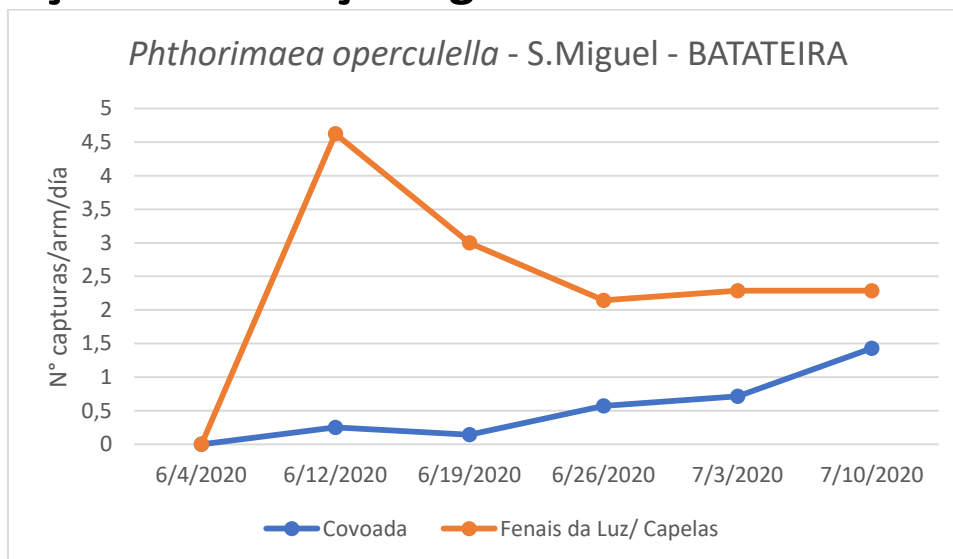

CUARENTAGRI

INFORMAÇÃO FITOSSANITÁRIA Ilha São Miguel - 10/07/2020

Cultura: Batateira

Praga: *Phthorimaea operculella*

Na ilha de São Miguel, a lagarta desta espécie está presente em ambos os locais de monitorização desde o início de junho

DSA - Direção dos Serviços Agrícolas

	Covoada		Fenais da Luz/ Capelas	
	Armadilha delta	Nº capturas/arm/día	Armadilha delta	Nº capturas/arm/día
04/06/20	Colocação armadilha		Colocação armadilha	
12/06/20	2	0,250	37	4,625
19/06/20	1	0,143	21	3
26/06/20	4	0,571	15	2,143
03/07/20	5	0,714	16	2,286
10/07/20	10	1,429	16	2,286