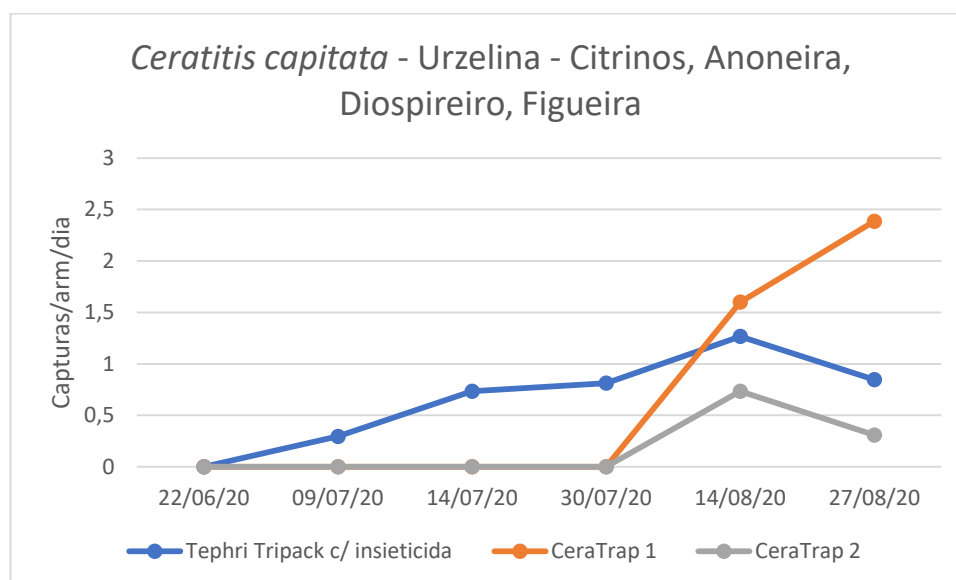

Cultura: Citrinos, Anoneira, Diospireiro, Figueiras

Figura 2 - Evolução das capturas de adultos de *D. suzukii* na parcela de várias fruteiras da freguesia de Urzelina, no ano 2020.

Quadro 2 - Capturas de adultos de *D. suzukii* registadas na parcela de várias fruteiras, da freguesia de Urzelina, no ano 2020.

Dias da leitura	Tephri Tripack c/ inseticida	Capturas/arm /dia	CeraTrap 1	Capturas/arm/ dia	CeraTrap 2	Capturas/arm/dia
22/06/20	Colocação armadilha	0		0		0
09/07/20	5	0,294		0		0
14/07/20	11	0,733		0		0
30/07/20	13	0,813	Colocação armadilha		Colocação armadilha	
14/08/20	19	1,267	24	1,600	11	0,733
27/08/20	11	0,846	31	2,385	4	0,308