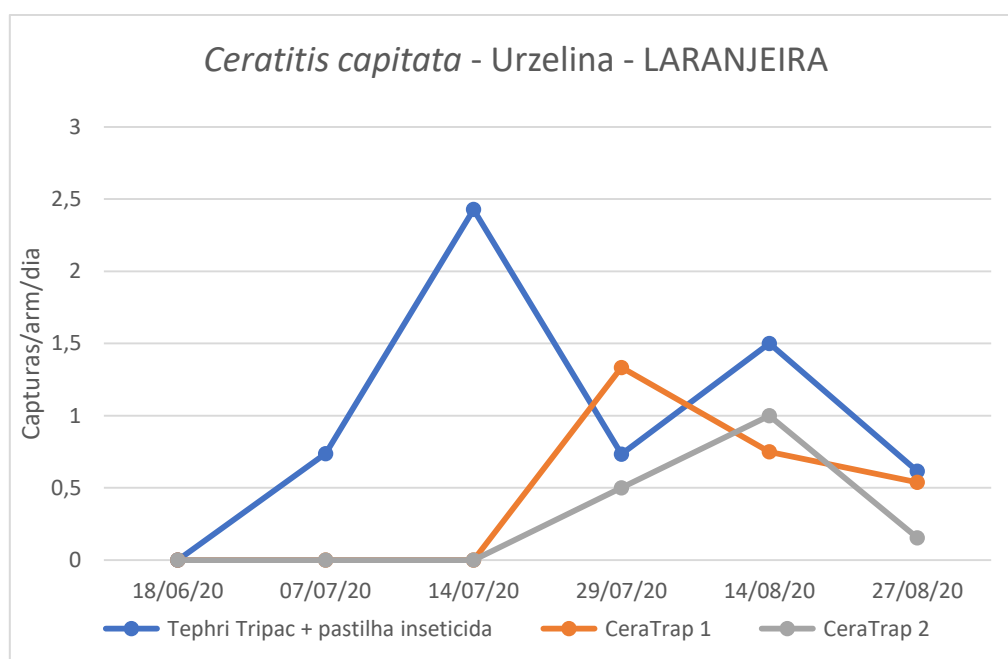

No outra parcela de pomar misto, foi a armadilha CeraTrap que registou um acréscimo de capturas e por isso revelou-se como a mais eficaz (Fig.2; Quadro 2).

SDAT - Serviços de Desenvolvimento Agrário de S. Jorge

Cultura: Laranjeira

Figura 1 - Evolução das capturas de adultos de *D. suzukii* na parcela de laranjeira, da freguesia de Urzelina, no ano 2020.

Quadro 1 - Capturas de adultos de *D.suzukii* registadas na parcela de laranjeira, da freguesia de Urzelina, no ano 2020.

Urzelina-Caminho Novo - SDASJ		
Dias de leitura	Tephri Tripack + pastilha inseticida	Capturas/arm/dia
18/06/20	Colocação armadilha	0
07/07/20	14	0,737
14/07/20	17	2,429
29/07/20	11	0,733
14/08/20	24	1,500
27/08/20	8	0,615