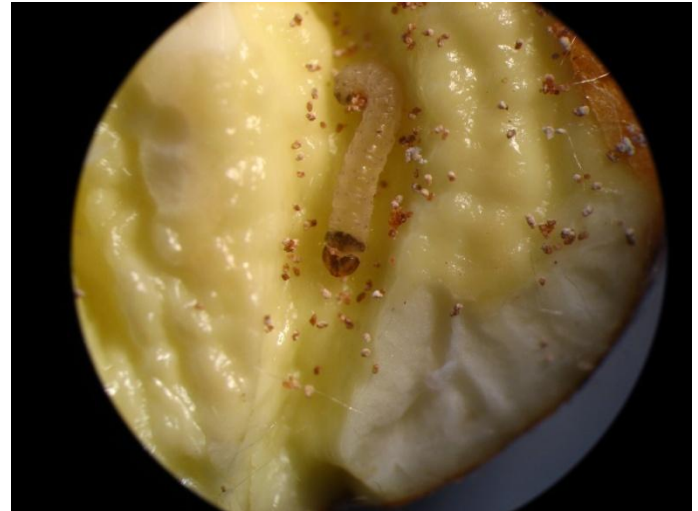

CUARENTAGRI

INFORMAÇÃO FITOSSANITÁRIA Ilha Terceira – 03/09/2020

Cultura: Castanheiro

Praga: *Cydia splendana* / Bichado-da-castanha

O adulto do bichado da castanha foi detetado através das suas primeiras capturas na freguesia de Terra Chã desde a segunda metade de junho (Figura 1)

As capturas diminuíram na zona a Norte da Terra-chã (Fig. 1 e Quadro 1) e têm sempre vindo a aumentar na zona sul da Terra-chã (mais baixa) (Fig. 2; Quadro 2).

SDAT - Serviços de Desenvolvimento Agrário de Terceira

Figura 1 - Evolução das capturas de adultos de *C. splendana* nas parcelas de castanheiro monitorizados, em um local mais a Norte na freguesia em Terra Chã, no ano 2020.

Quadro 1- Capturas de adultos de *C.splendana* registadas nas parcelas de castanheiro monitorizadas, em um local mais no norte na freguesia em Terra Chã, no ano 2020.