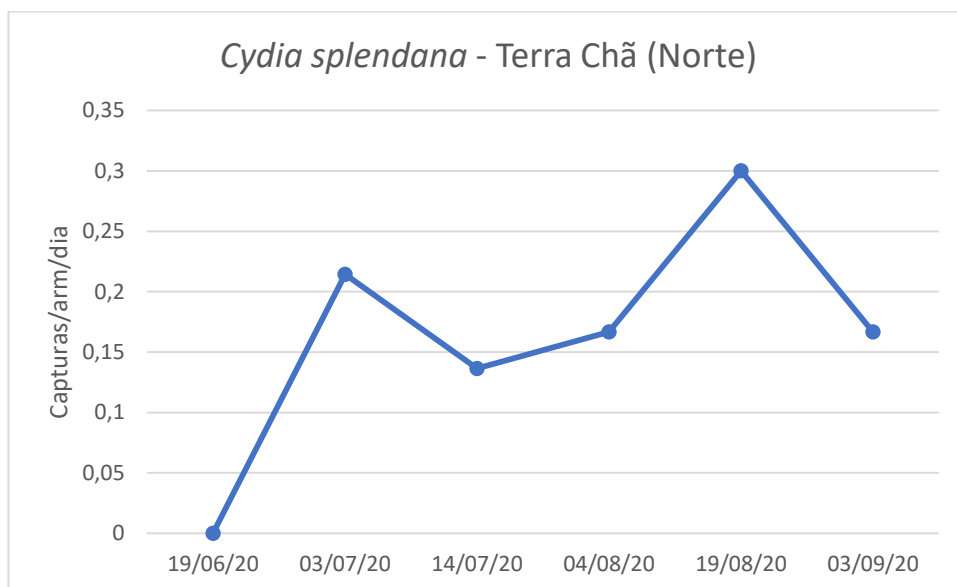

As capturas diminuíram na zona a Norte da Terra-chã (Fig. 1 e Quadro 1) e têm sempre vindo a aumentar na zona sul da Terra-chã (mais baixa) (Fig. 2; Quadro 2).

SDAT - Serviços de Desenvolvimento Agrário de Terceira

Figura 1 - Evolução das capturas de adultos de *C. splendana* nas parcelas de castanheiro monitorizados, em um local mais a Norte na freguesia em Terra Chã, no ano 2020.

Quadro 1- Capturas de adultos de *C.splendana* registadas nas parcelas de castanheiro monitorizadas, em um local mais no norte na freguesia em Terra Chã, no ano 2020.

Datas de leituras	Terra Chã - Norte		
	1ª Arm	2ª Arm	Capturas/arm/dia
19/06/20	Colocação armadilha		
03/07/20	4	2	0,214
14/07/20	0	3	0,136
04/08/20	3	4	0,167
19/08/20	7	2	0
03/09/20	4	1	0,167

Figura 1- Evolução das capturas de adultos de *C.splendana* nas parcelas de castanheiro monitorizados, em um local mais no sul na freguesia em Terra Chã, no ano 2020.