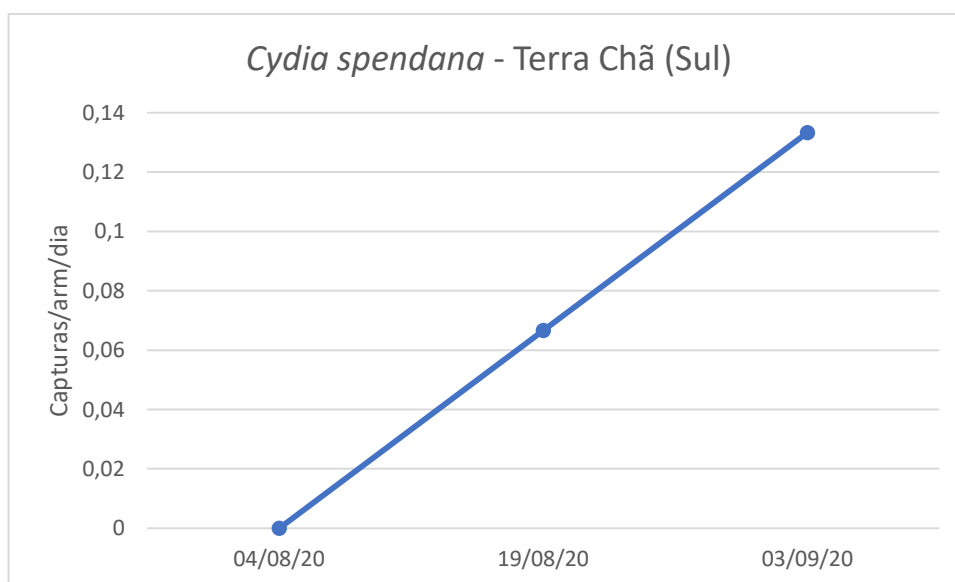

Quadro 1- Capturas de adultos de *C.splendana* registadas nas parcelas de castanheiro monitorizadas, em um local mais no norte na freguesia em Terra Chã, no ano 2020.

Datas de leituras	Terra Chã - Norte		
	1ª Arm	2ª Arm	Capturas/arm/dia
19/06/20	Colocação armadilha		
03/07/20	4	2	0,214
14/07/20	0	3	0,136
04/08/20	3	4	0,167
19/08/20	7	2	0
03/09/20	4	1	0,167

Figura 1- Evolução das capturas de adultos de *C.splendana* nas parcelas de castanheiro monitorizados, em um local mais no sul na freguesia em Terra Chã, no ano 2020.

Quadro 1- Capturas de adultos de *C.splendana* registadas nas parcelas de castanheiro monitorizadas, em um local mais no sul na freguesia em Terra Chã, no ano 2020.

Terra Chã - Sul			
Datas das leituras	1ª Arm	2ª Arm	Capturas/arm/dia
04/08/20	Colocação armadilha		0
19/08/20	1	Colocação armadilha	0,067
03/09/20	4	0	0,133